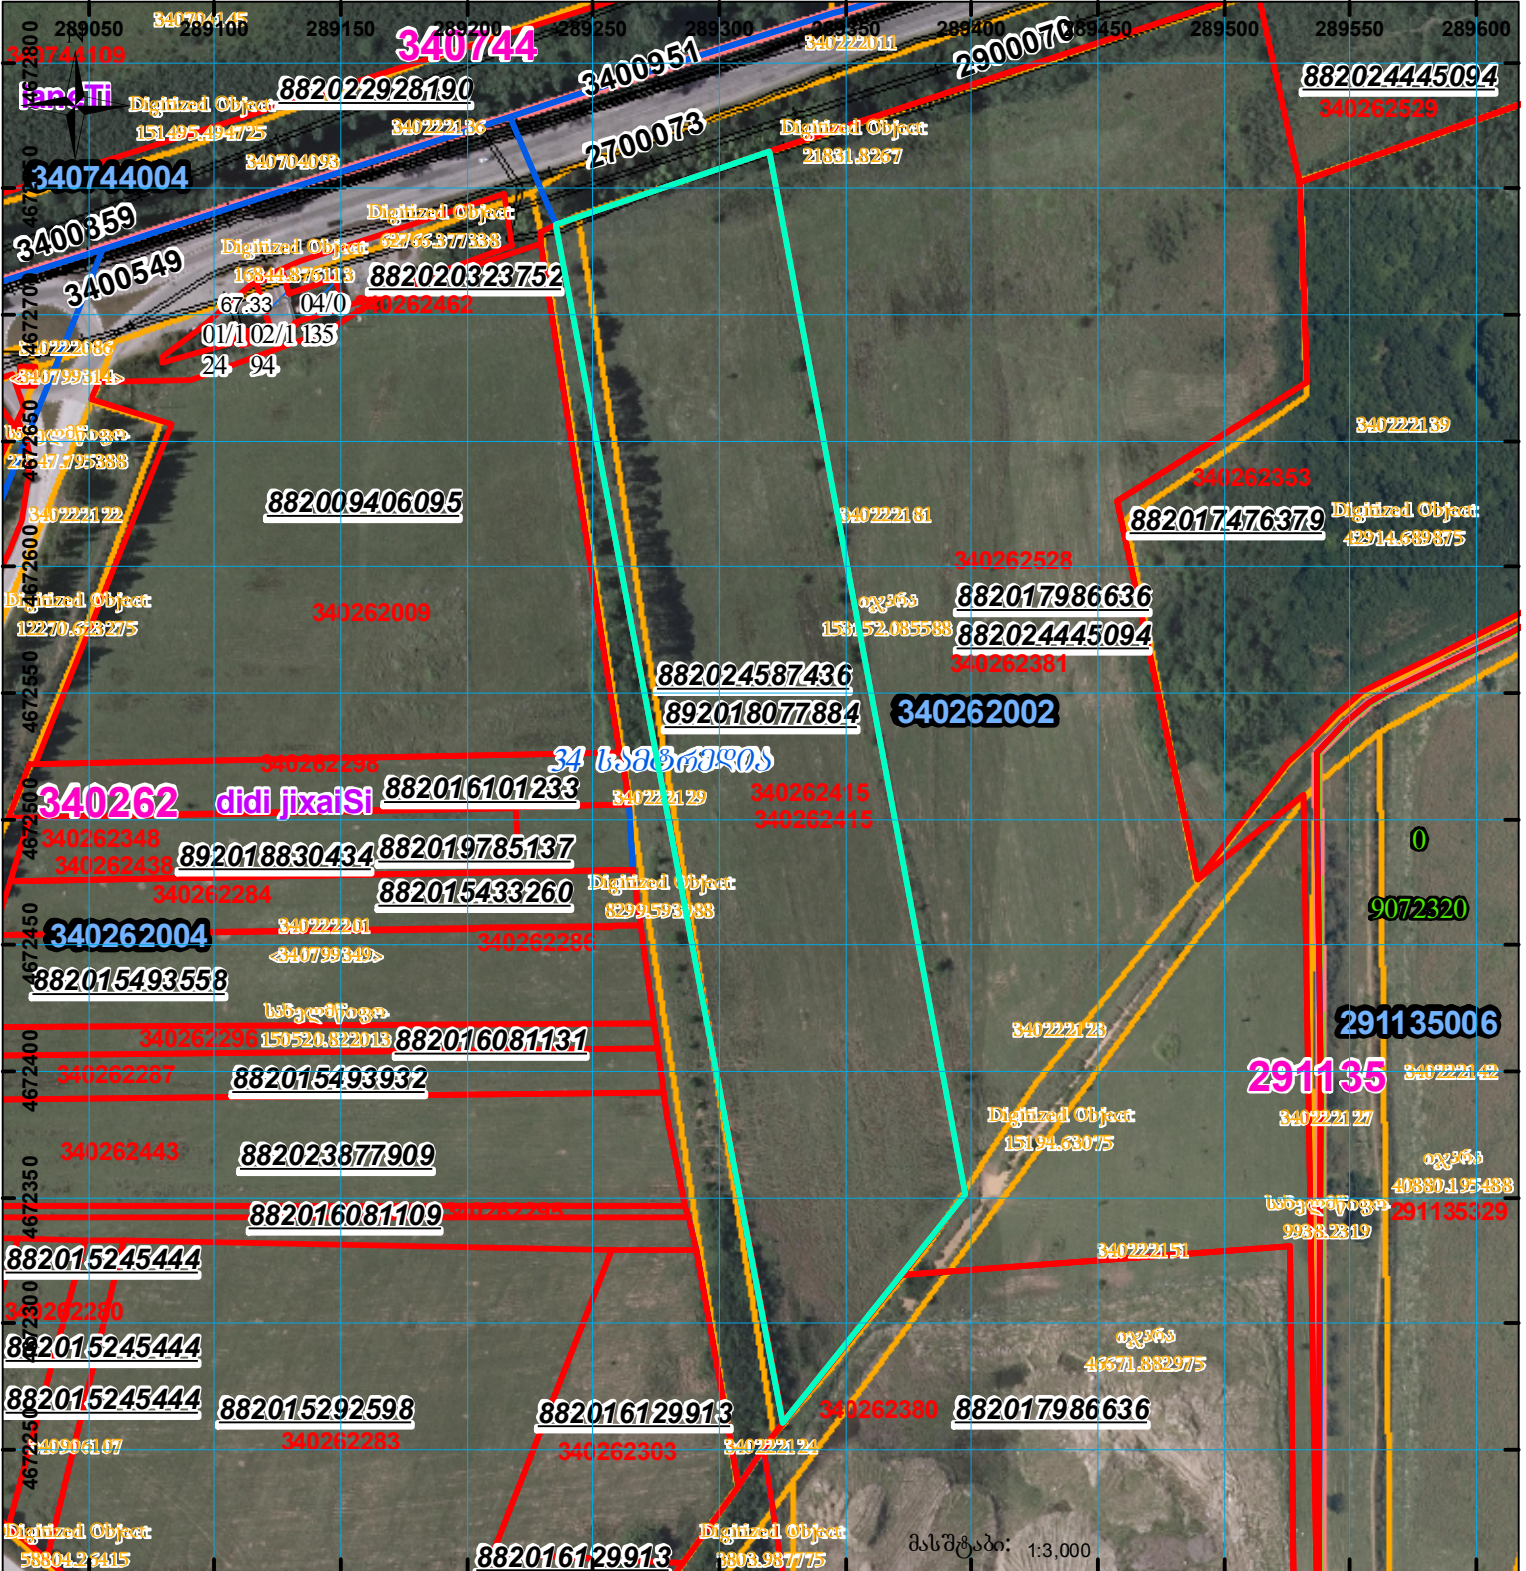

ღახუსტლუს მიოთხოვნა - წარმოდგენილი ავომპოთი ნახახოთ არაჟერი იცვლეზა

მიწის ნაკვეთის საკადასტრო კოდი: 340262415
 ბანცხაღმების რეგისტრაციის ნომერი: 882024587436
 მიწის ნაკვეთის ფართობი: 40000 კვ.მ.
 დანიშნულება: 23.04.24
 მომზადების თარიღი:

	შენიშნა-ნაგებობა, პირობითი ნომერი/სართულიანობა		კალდეულება		სარეგისტრაციოდ წარმოდგენილი ნაკვეთი
	მიწის ნაკვეთის საკადასტრო საზღვარი		შენიშნარე ნაკვეთობა		სახობრივი ნაკვეთობა

UTM (საერთაშორისო) სისტემის კოორდ.