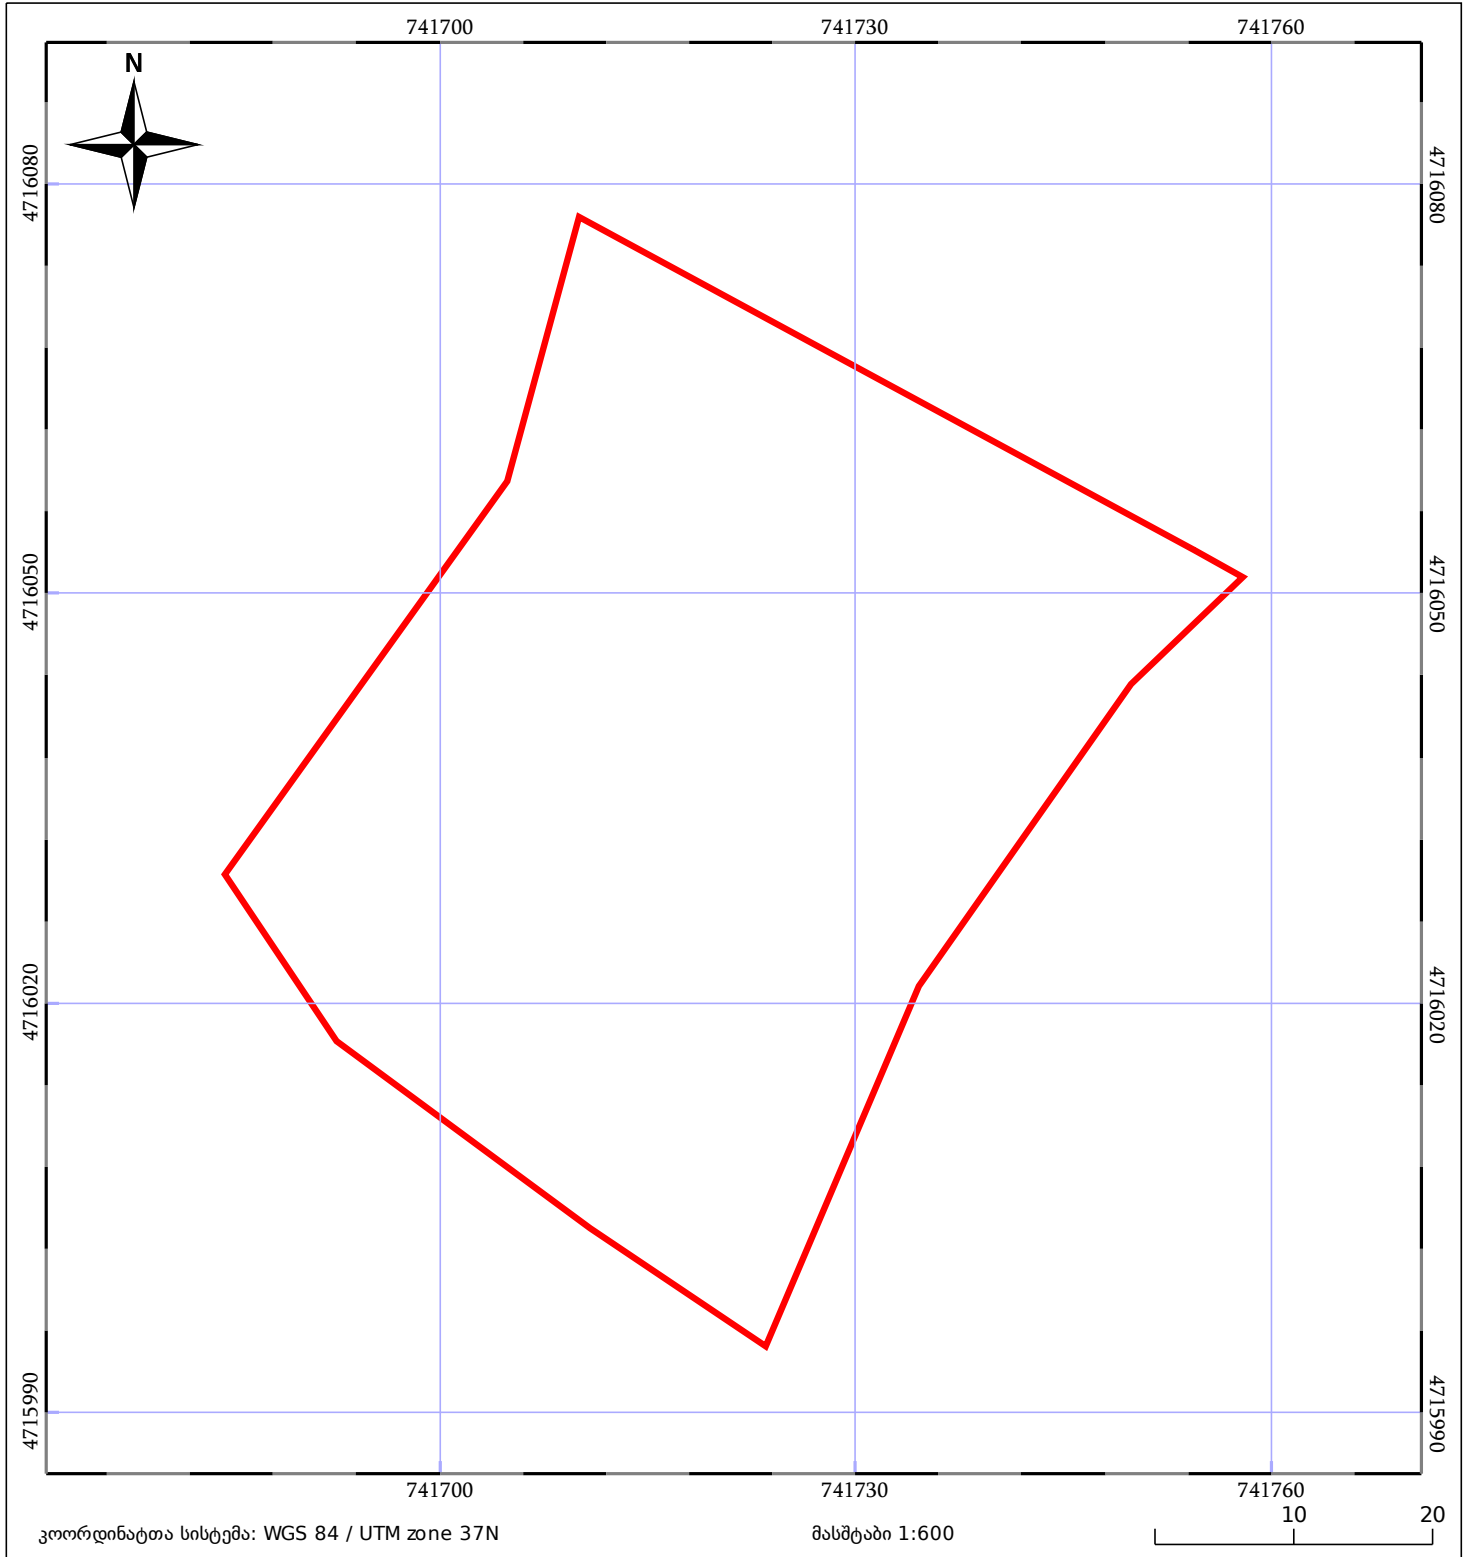

საკადასტრო გეგმა

საჯარო რეესტრის ეროვნული
სააგენტო

საკადასტრო კოდი: **43.03.42.072**

ნაკვეთის დანიშნულება:

სასოფლო-სამეურნეო(საკარმიდამო)

განცხადების ნომერი: **882016209046**

ფართობი:

3000 კვ.მ (WGS 84 / UTM zone 38N)

მომზადების თარიღი: **05/04/2016**

3000 კვ.მ (WGS 84 / UTM zone 37N)

ნაკვეთის საკადასტრო საზღვარი	საზღვრული ნაგებობა	ტყის ფონდი
შენობა/ნაგებობა	მშენებარე ნაგებობა	ვალდებულება