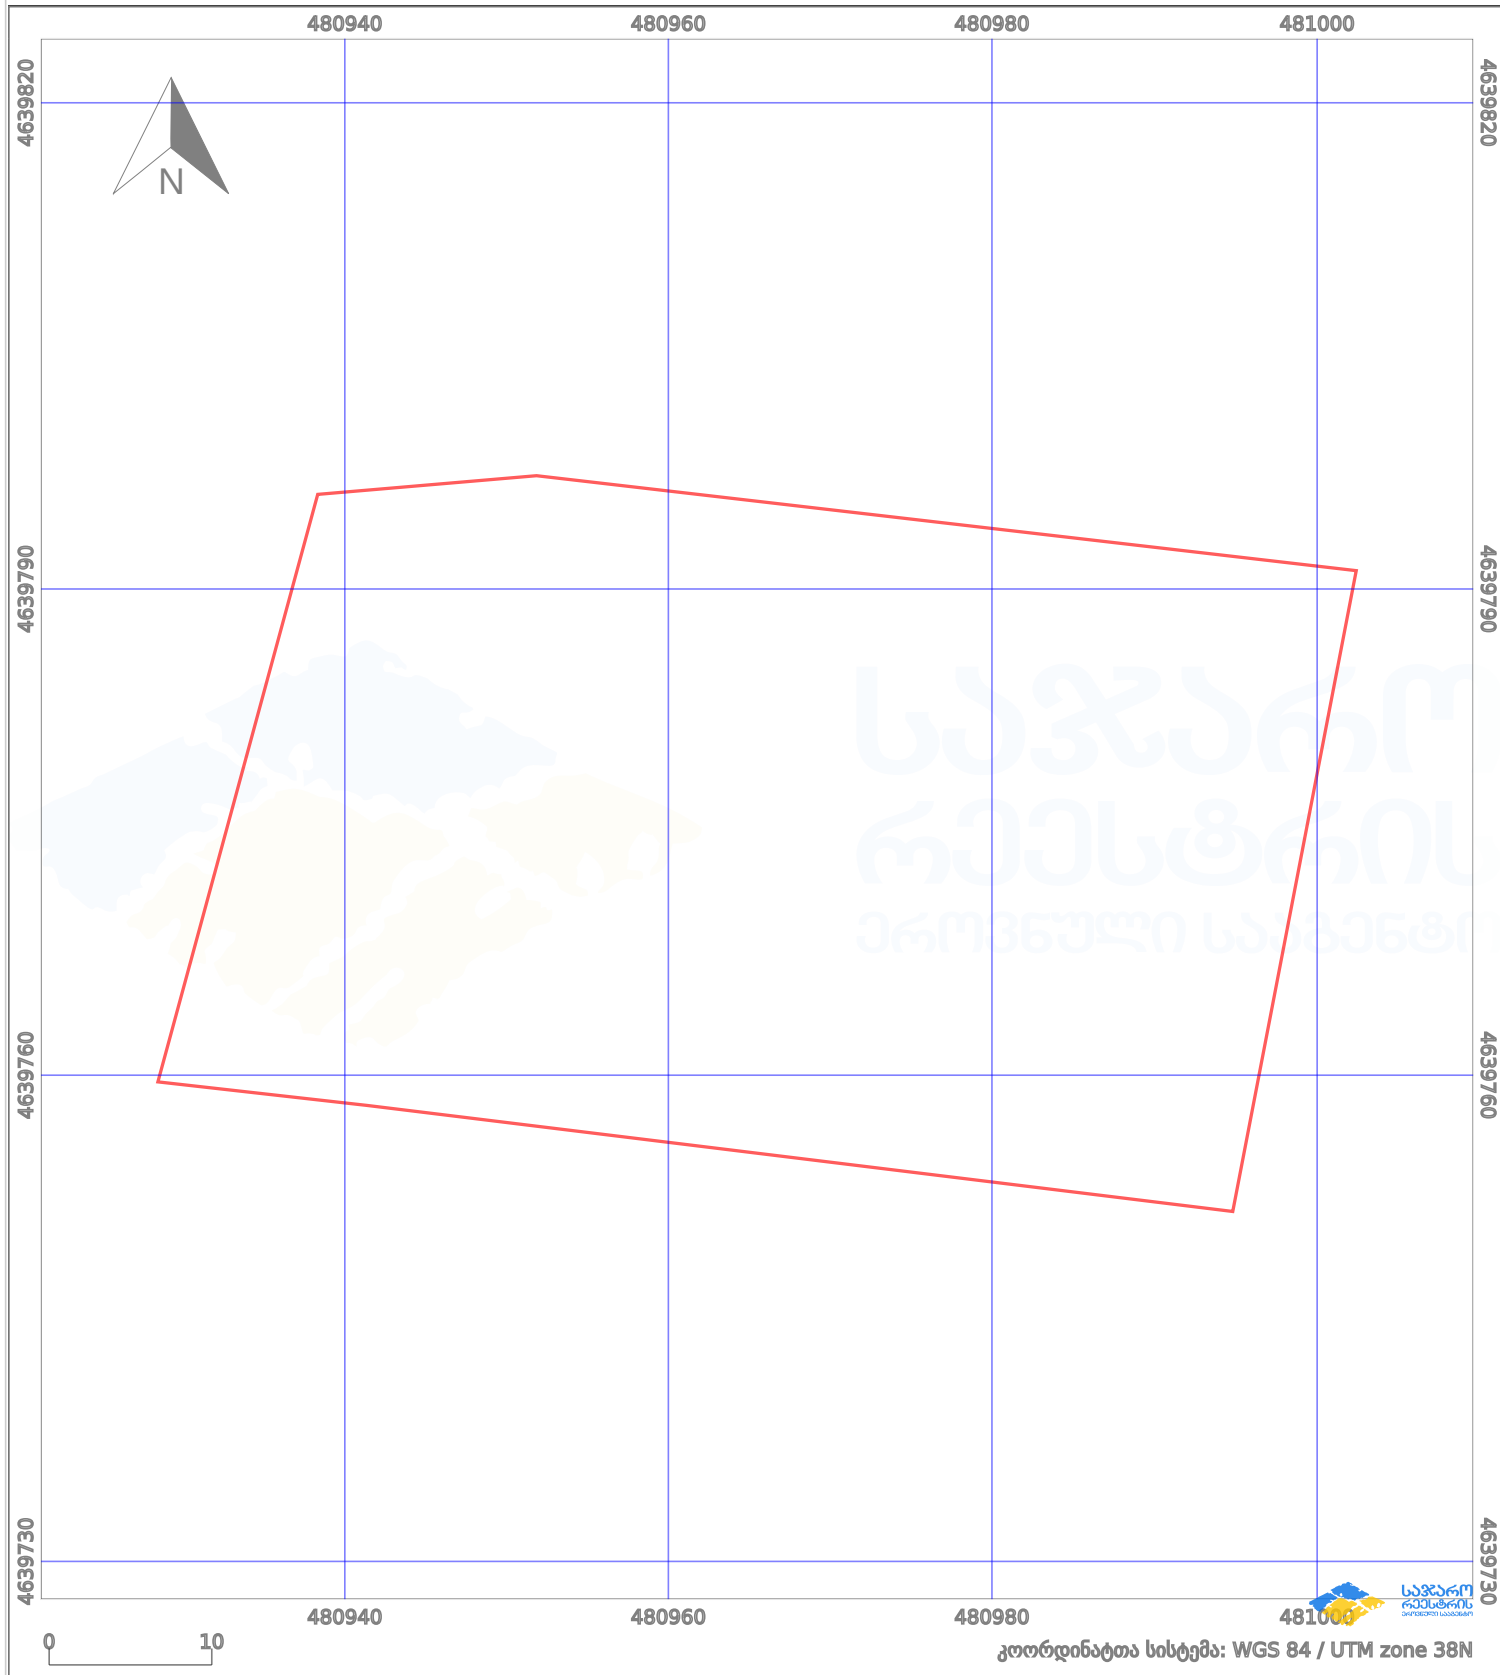

საკადასტრო გეგმა

საქართველოს რეესტრის ეროვნული სააგენტო

საკადასტრო კოდი: **72.06.14.014.947**

ნაკვეთის დანიშნულება:

არასასოფლო სამეურნეო

განცხადების ნომერი: **892023093445**

ფართობი:

2592 კვ.მ (WGS 84 / UTM zone 38N)

მომზადების თარიღი: **12/10/2023**

პირობითი აღნიშვნები:

- | | | | | | | | |
|--|--------------------|--|--------------------|--|--------------------|--|----------------|
| | ნაკვეთის საზღვარი | | მშენებარე ნაკებობა | | აშენებული ნაკებობა | | ქარსაფარი ზოლი |
| | საზომრივი ნაკებობა | | ტყის ფონდი | | ვალდებულება | | |