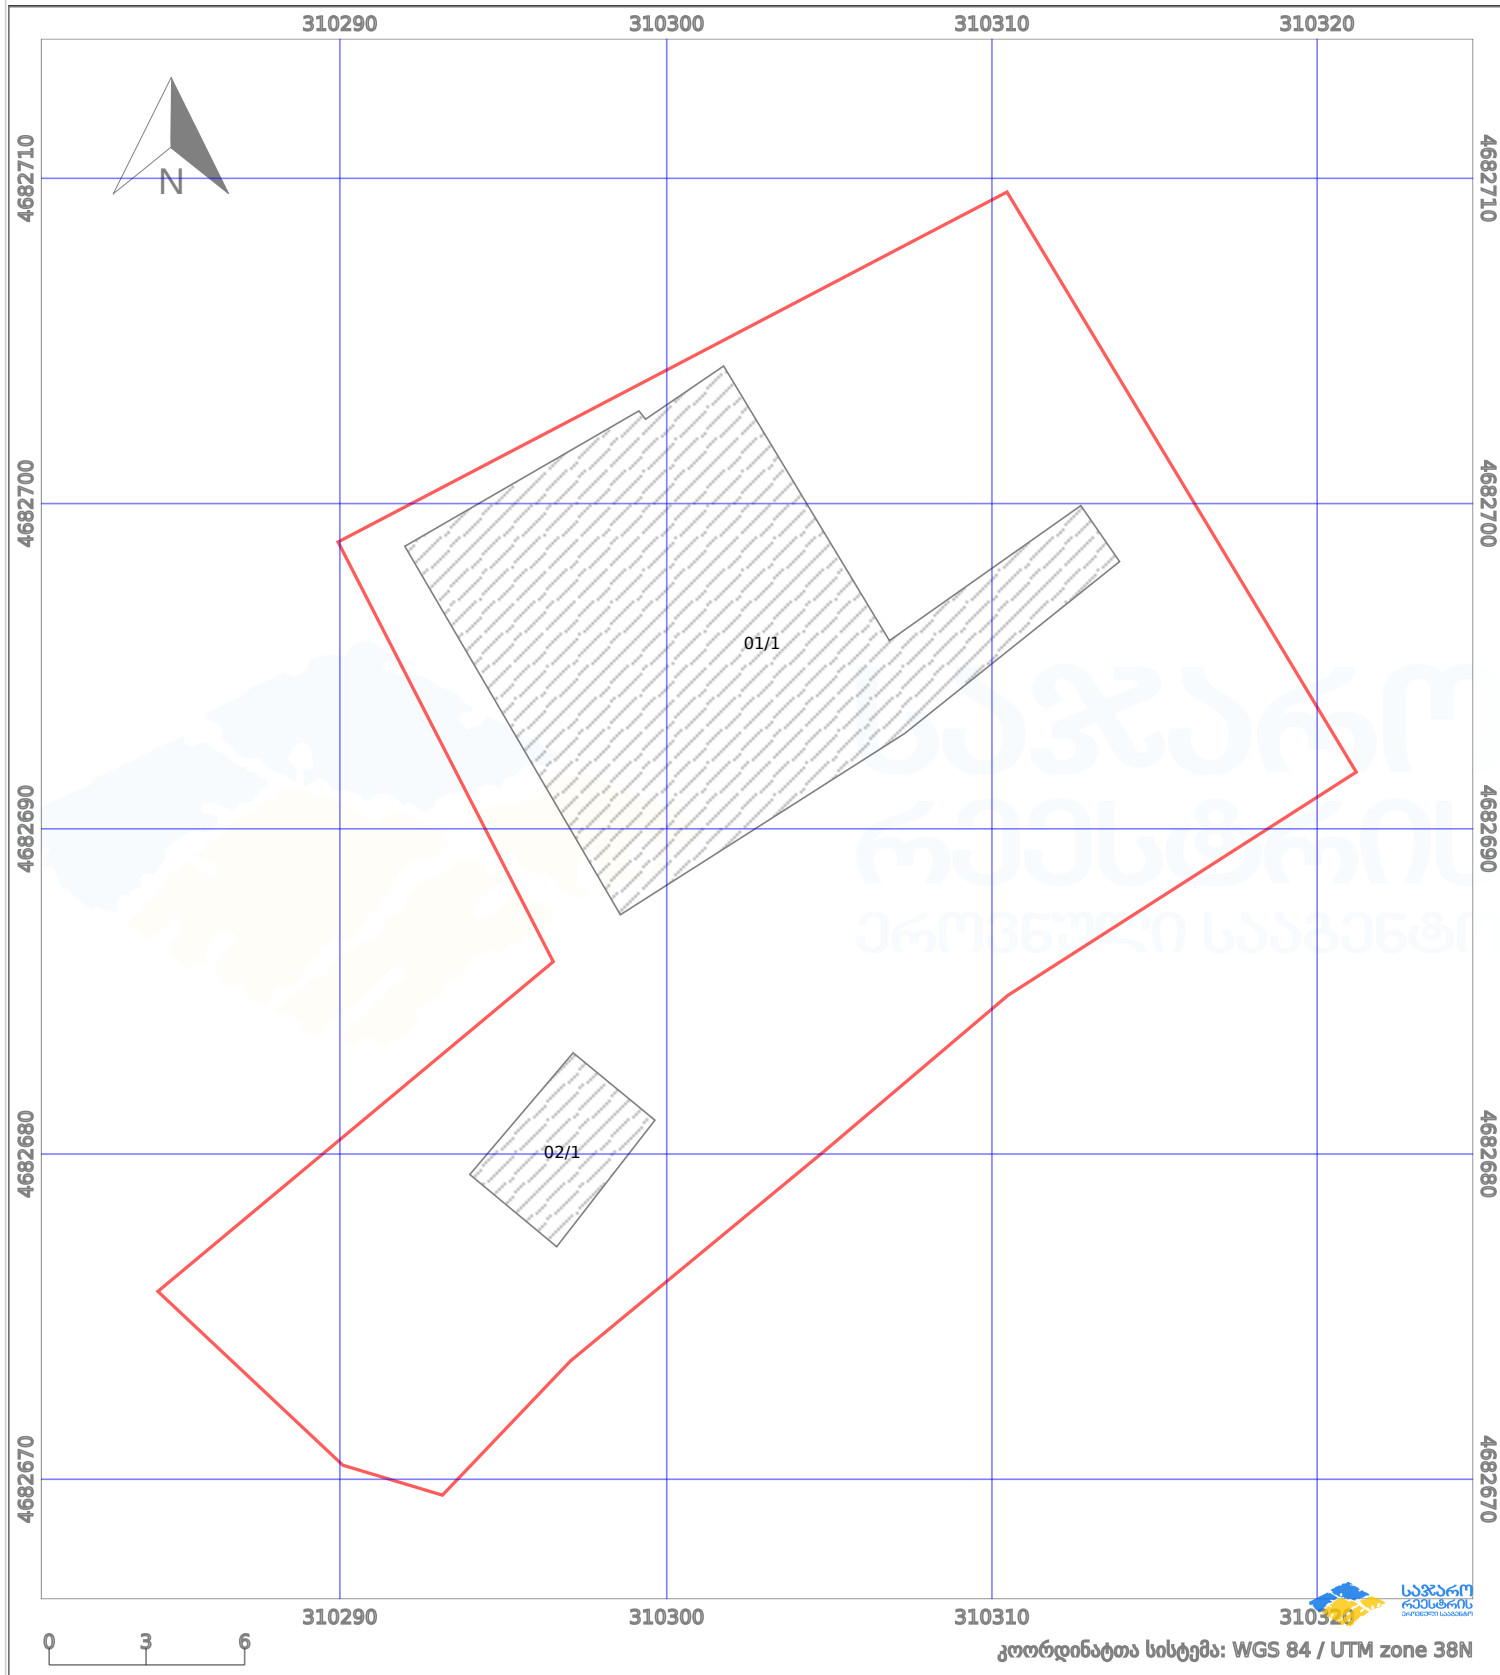

საკადასტრო გეგმა

საჯარო რეესტრის ეროვნული სააგენტო

საკადასტრო კოდი:

03.02.23.102

ნაკვეთის დანიშნულება:

არასასოფლო სამეურნეო

განცხადების ნომერი:

882025892130

ფართობი:

672 კვ.მ (WGS 84 / UTM zone 38N)

მომზადების თარიღი:

13/08/2025

პირობითი აღნიშვნები:

	ნაკვეთის საზღვარი		მშენებარე ნაგებობა		02/4	ამენებული ნაგებობა		მინისქვეშა ნაგებობა
	საზოგადოებრივი ნაგებობა		ტყის ფონდი			ვალდებულება		ქარსაფარი ბოლი