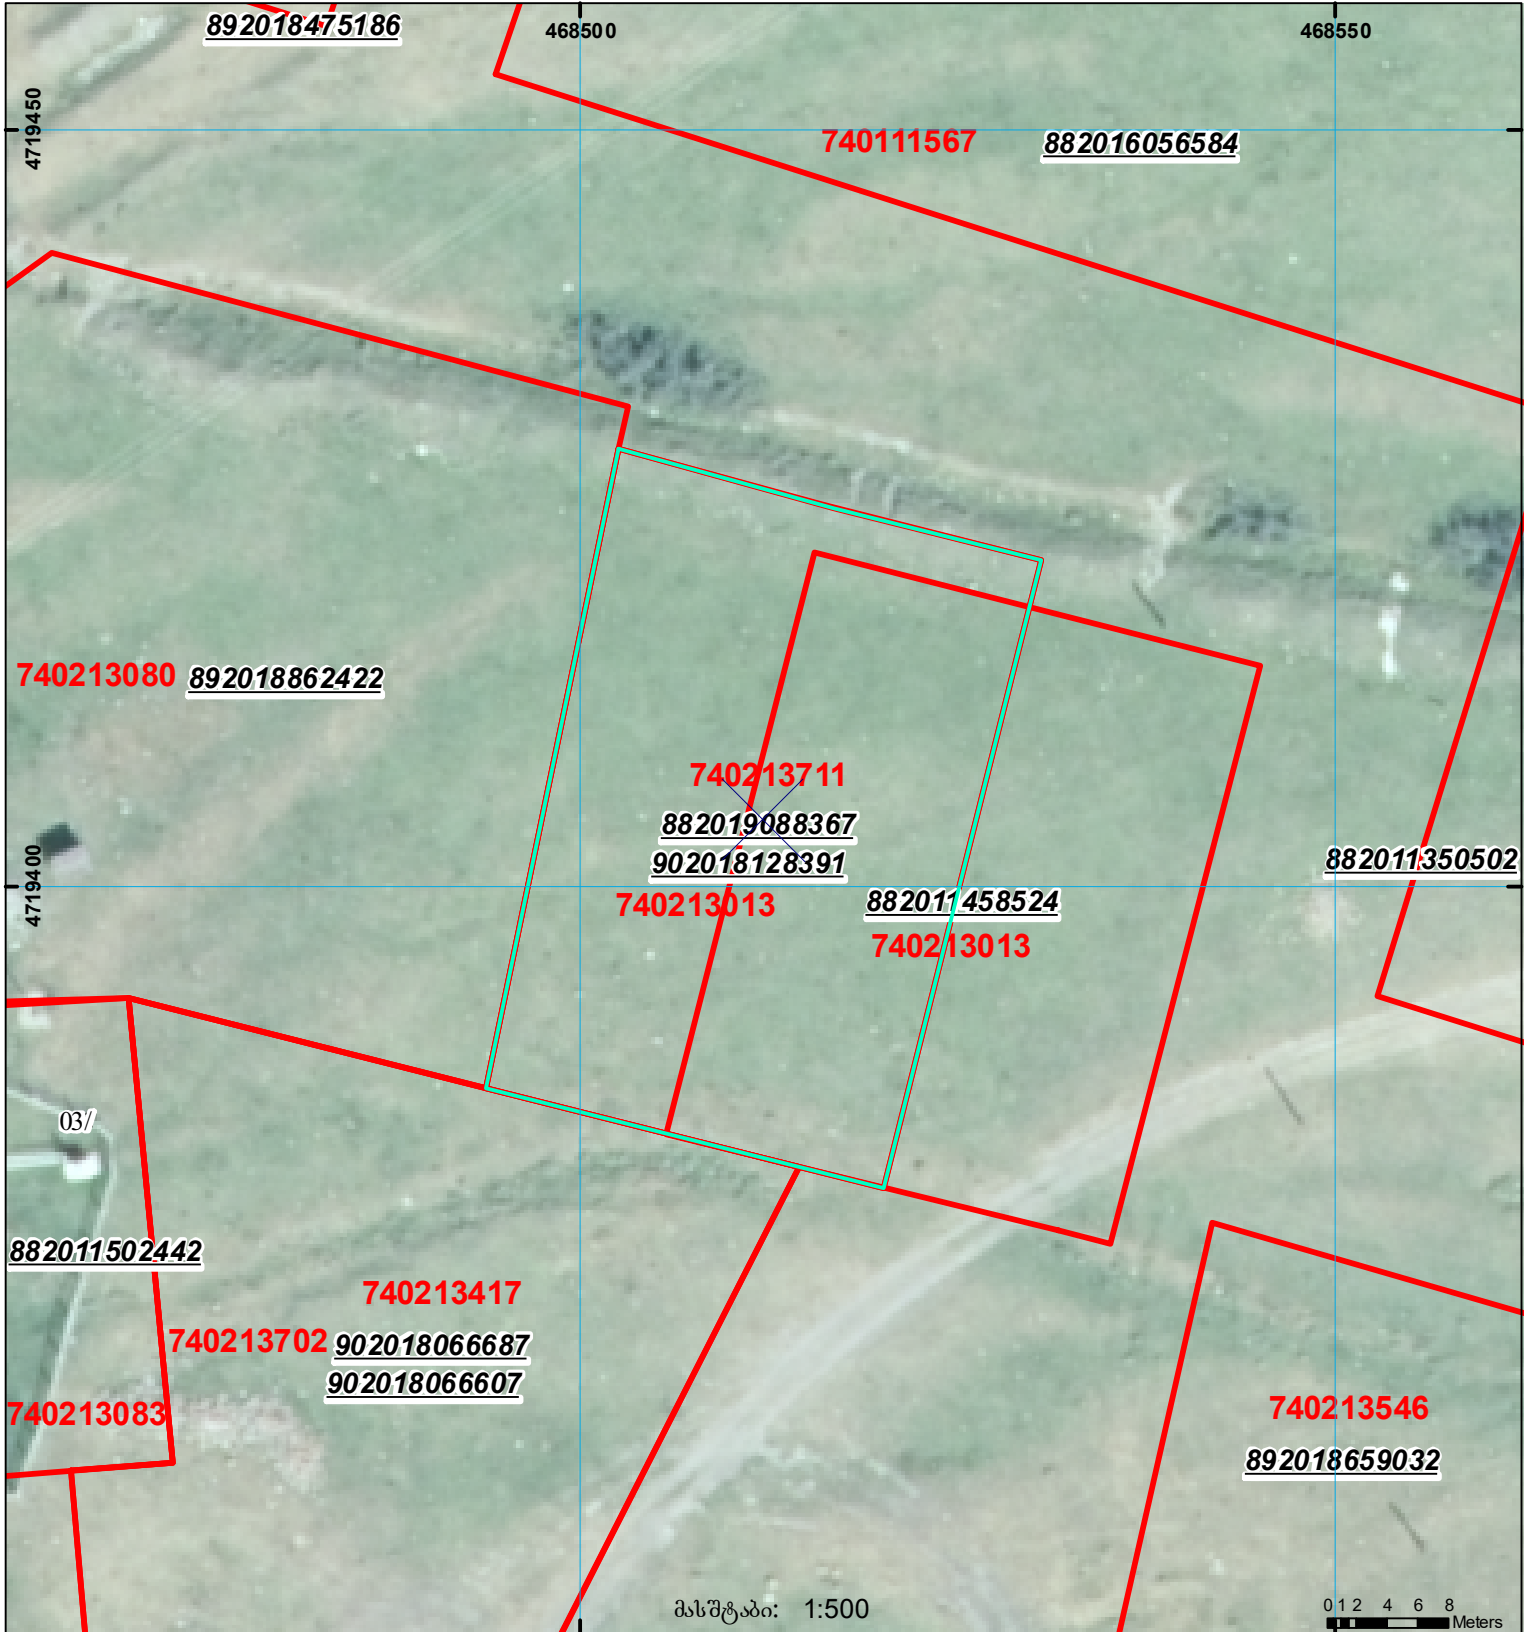

მიწის ნაკვეთის საკადასტრო კოდი: 74 02 13 711
 განცხადების რეგისტრაციის ნომერი: 882019088367
 მიწის ნაკვეთის ფართობი: 1200 კვ.მ.
 მომზადების თარიღი: 13.02.19

	შენიშნული ნაკვეთი, პირობითი ნომერი/სართულიანობა		კალდებულება		საზობრივი ნაკვეთი
	მიწის ნაკვეთის საკადასტრო საზღვარი		შუენებარე ნაკვეთი		

000
000
UTM (საერთაშორისო) სისტემის კოორდ.