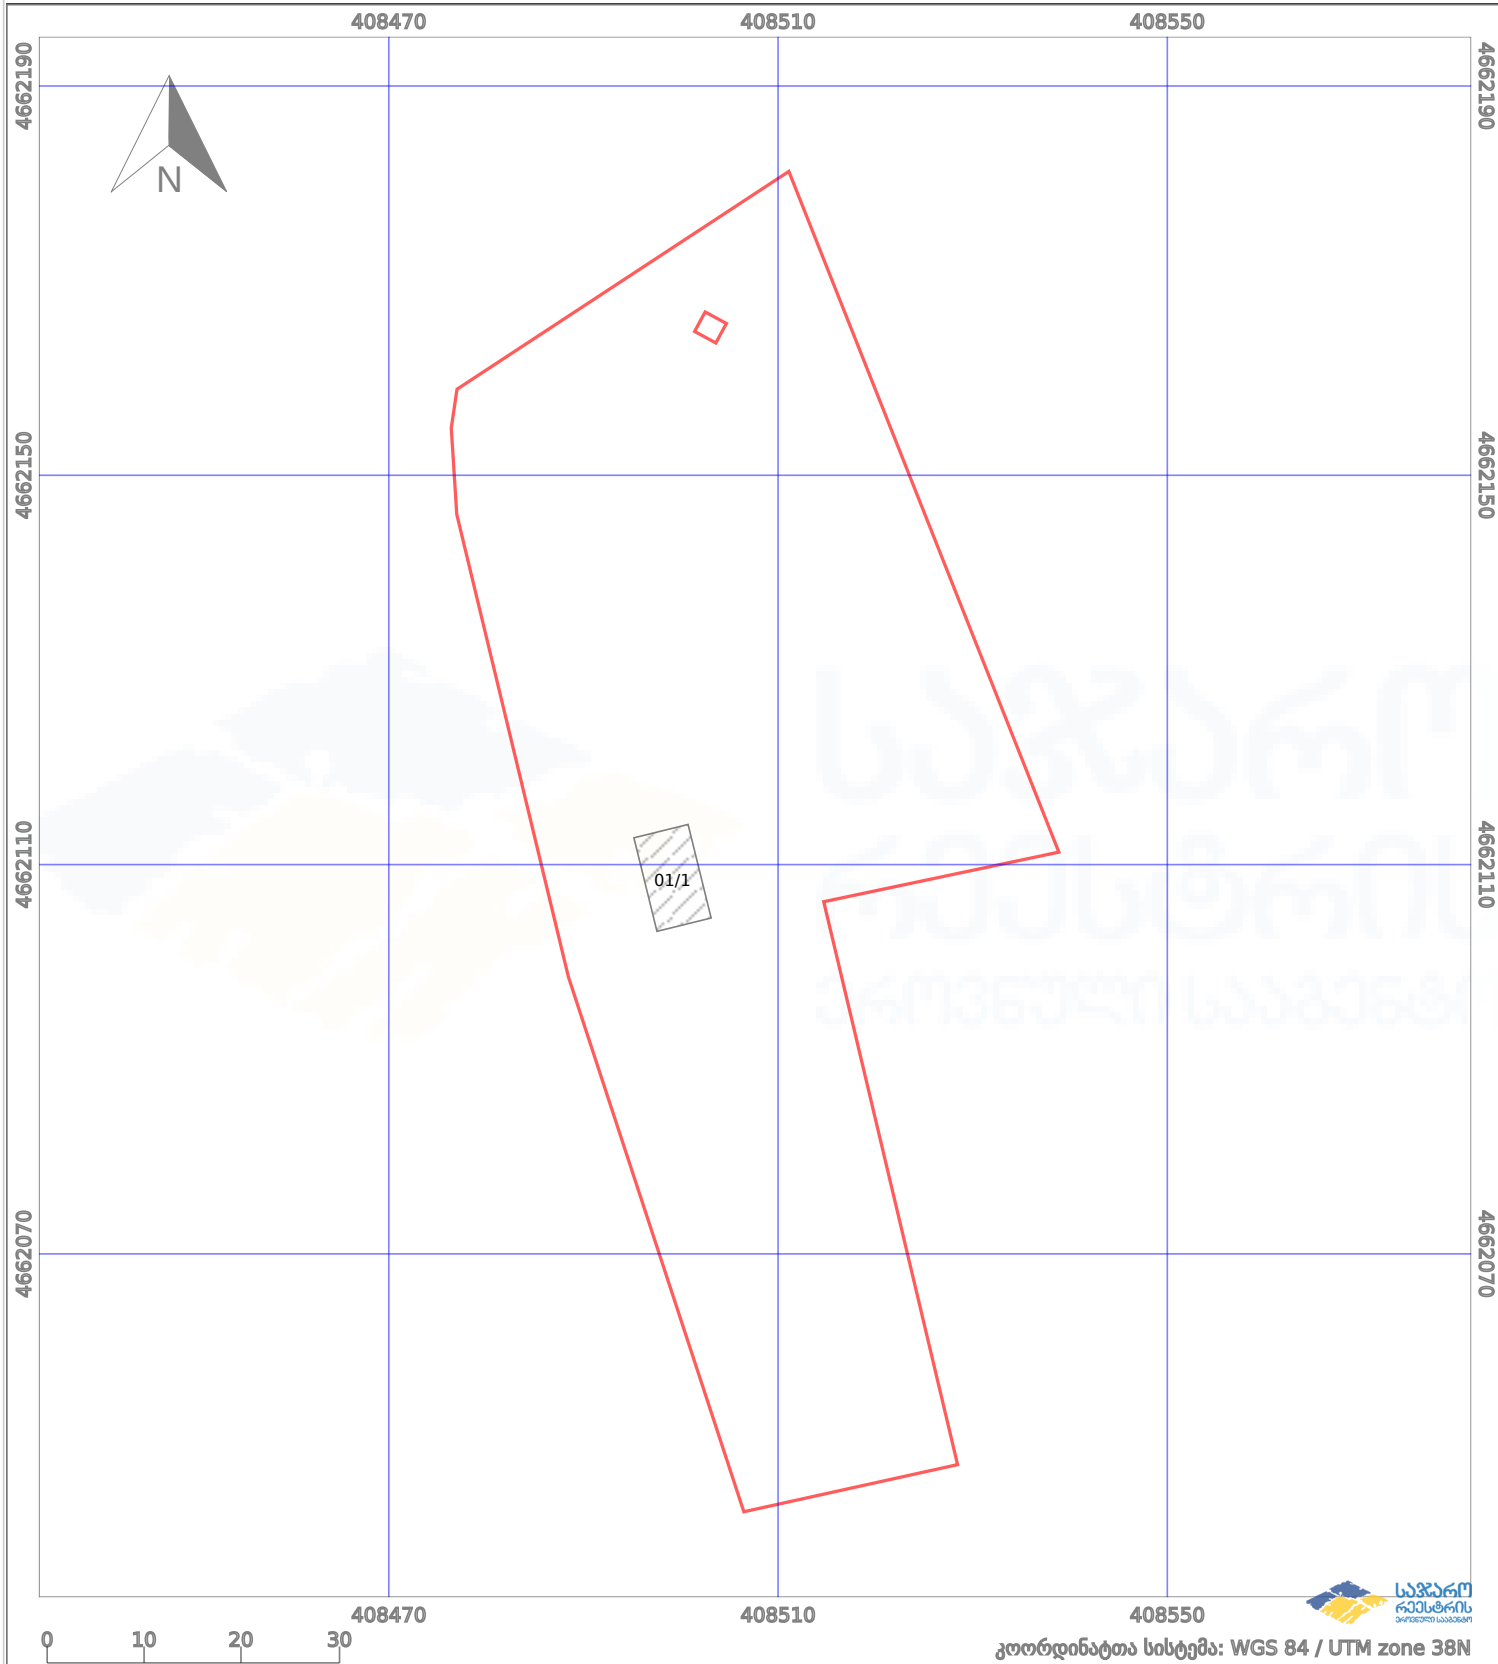

# საკადასტრო გეგმა

საქართველოს რეესტრის ეროვნული სააგენტო

საკადასტრო კოდი:

**68.12.44.199**

ნაკვეთის დანიშნულება:

**სასოფლო-სამეურნეო(საკარმიდამო)**

განცხადების ნომერი:

**882021474159**

ფართობი:

**4612 კვ.მ (WGS 84 / UTM zone 38N)**

მომზადების თარიღი:

**05/02/2022**

	ნაკვეთის საზღვარი		პირობითი აღნიშვნები: მშენებარე ნაგებობა		აშენებული ნაგებობა
	საზღვარი ნაგებობა		ტყის ფონდი		ვალდებულება