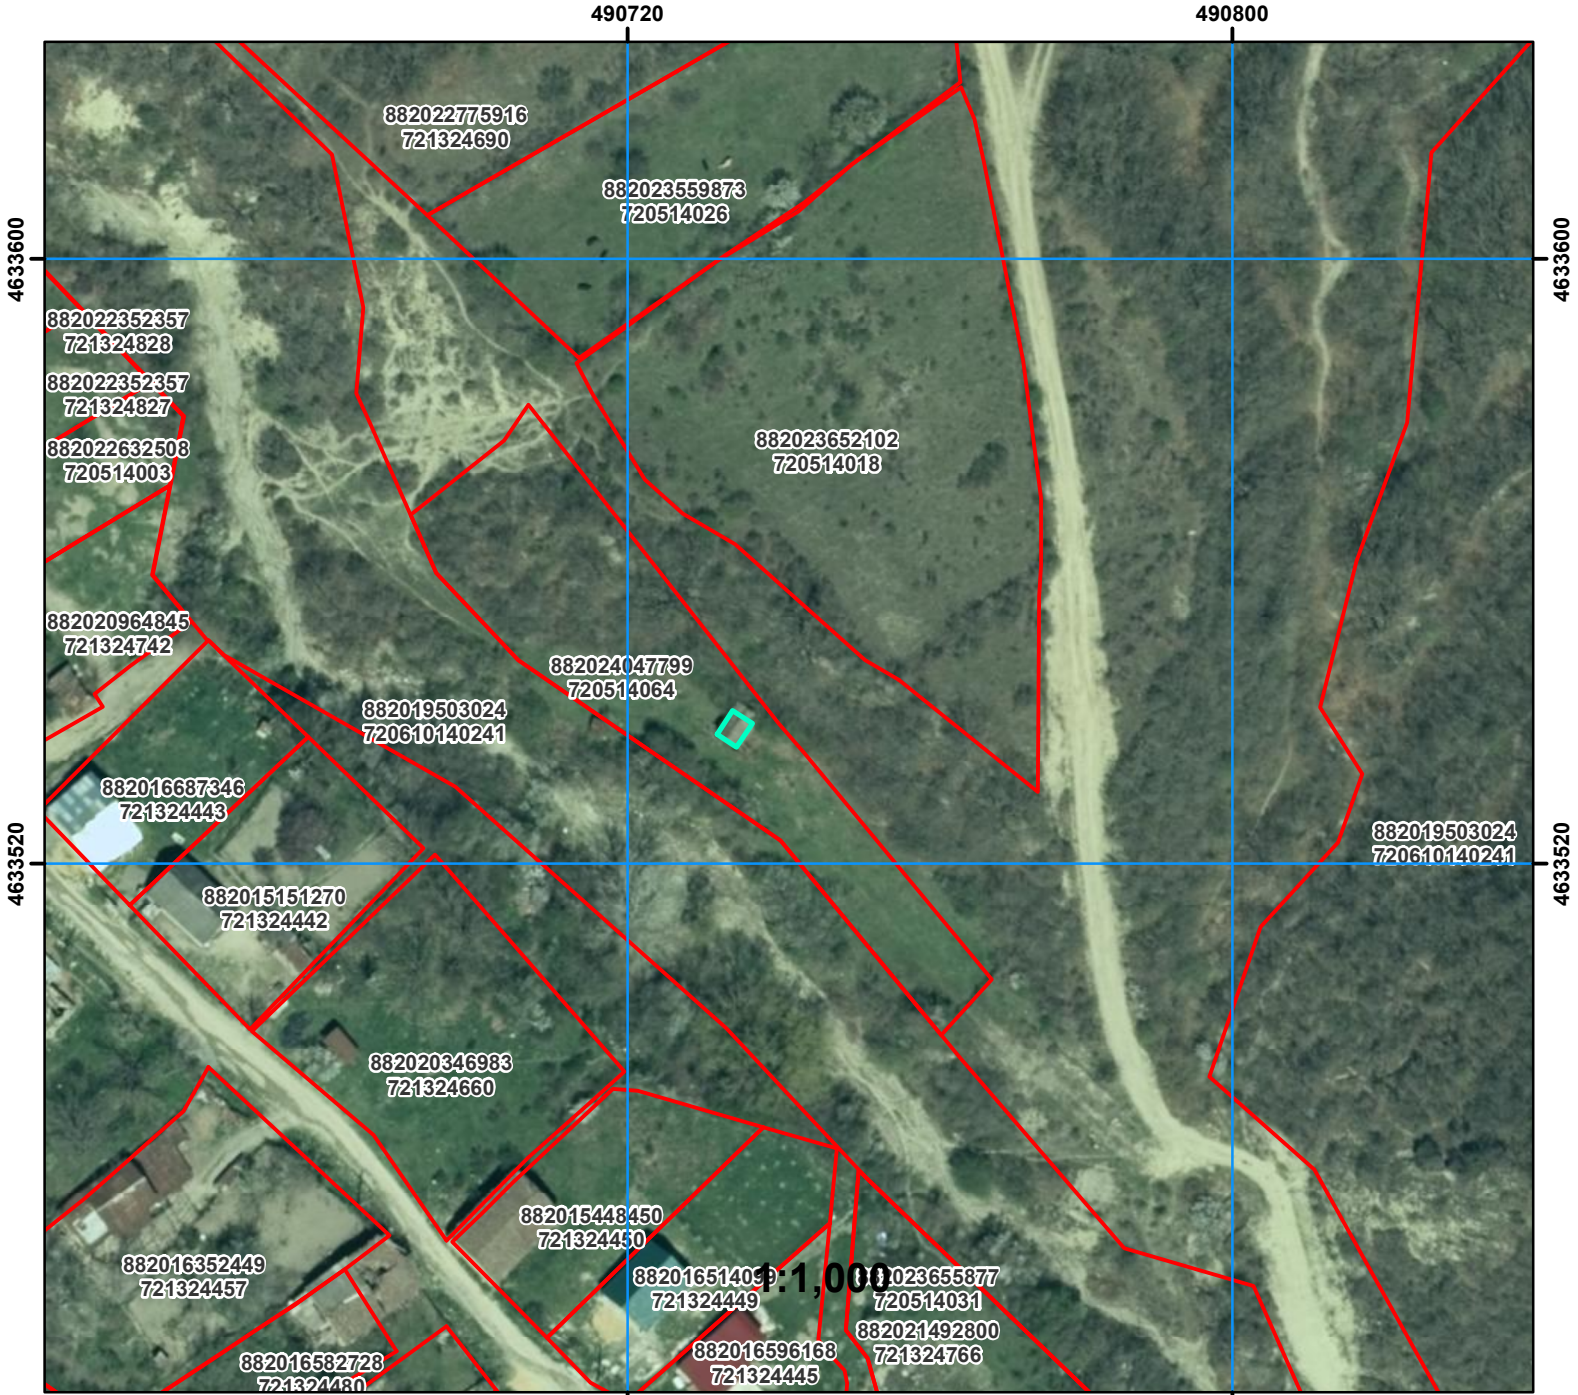

განცხადების ნომერი: 882024047799
 მომზადების თარიღი: 22.01.2024 წ

ყოფილი საზოგადოებრივი მეურნეობების მიწათსარგებლოების გეგმების მიხედვით, აღნიშნული ნაკვეთის შესახებ ინფორმაცია არ დგინდება

შენიშვნა 1: ამონარიდი მომზადებულია საკადასტრო ანოტაციით ნახაზით წარმოდგენილი მიწის ნაკვეთის დანიშნულებისა და კატეგორიის თაობაზე ინფორმაციის მიწოდების მიზნით და ასახავს მიწათსარგებლოების გეგმის შედგენის პერიოდისთვის არსებულ სიტუაციას.

	ტყე		სახნავი		ბუნძნარი
	სამოყვარი		შერმა		ქარსაზარი
	სათიბი		საზ. ნაგებობები		მრ. წლ. ნარგავები
	საკარმიდამო				