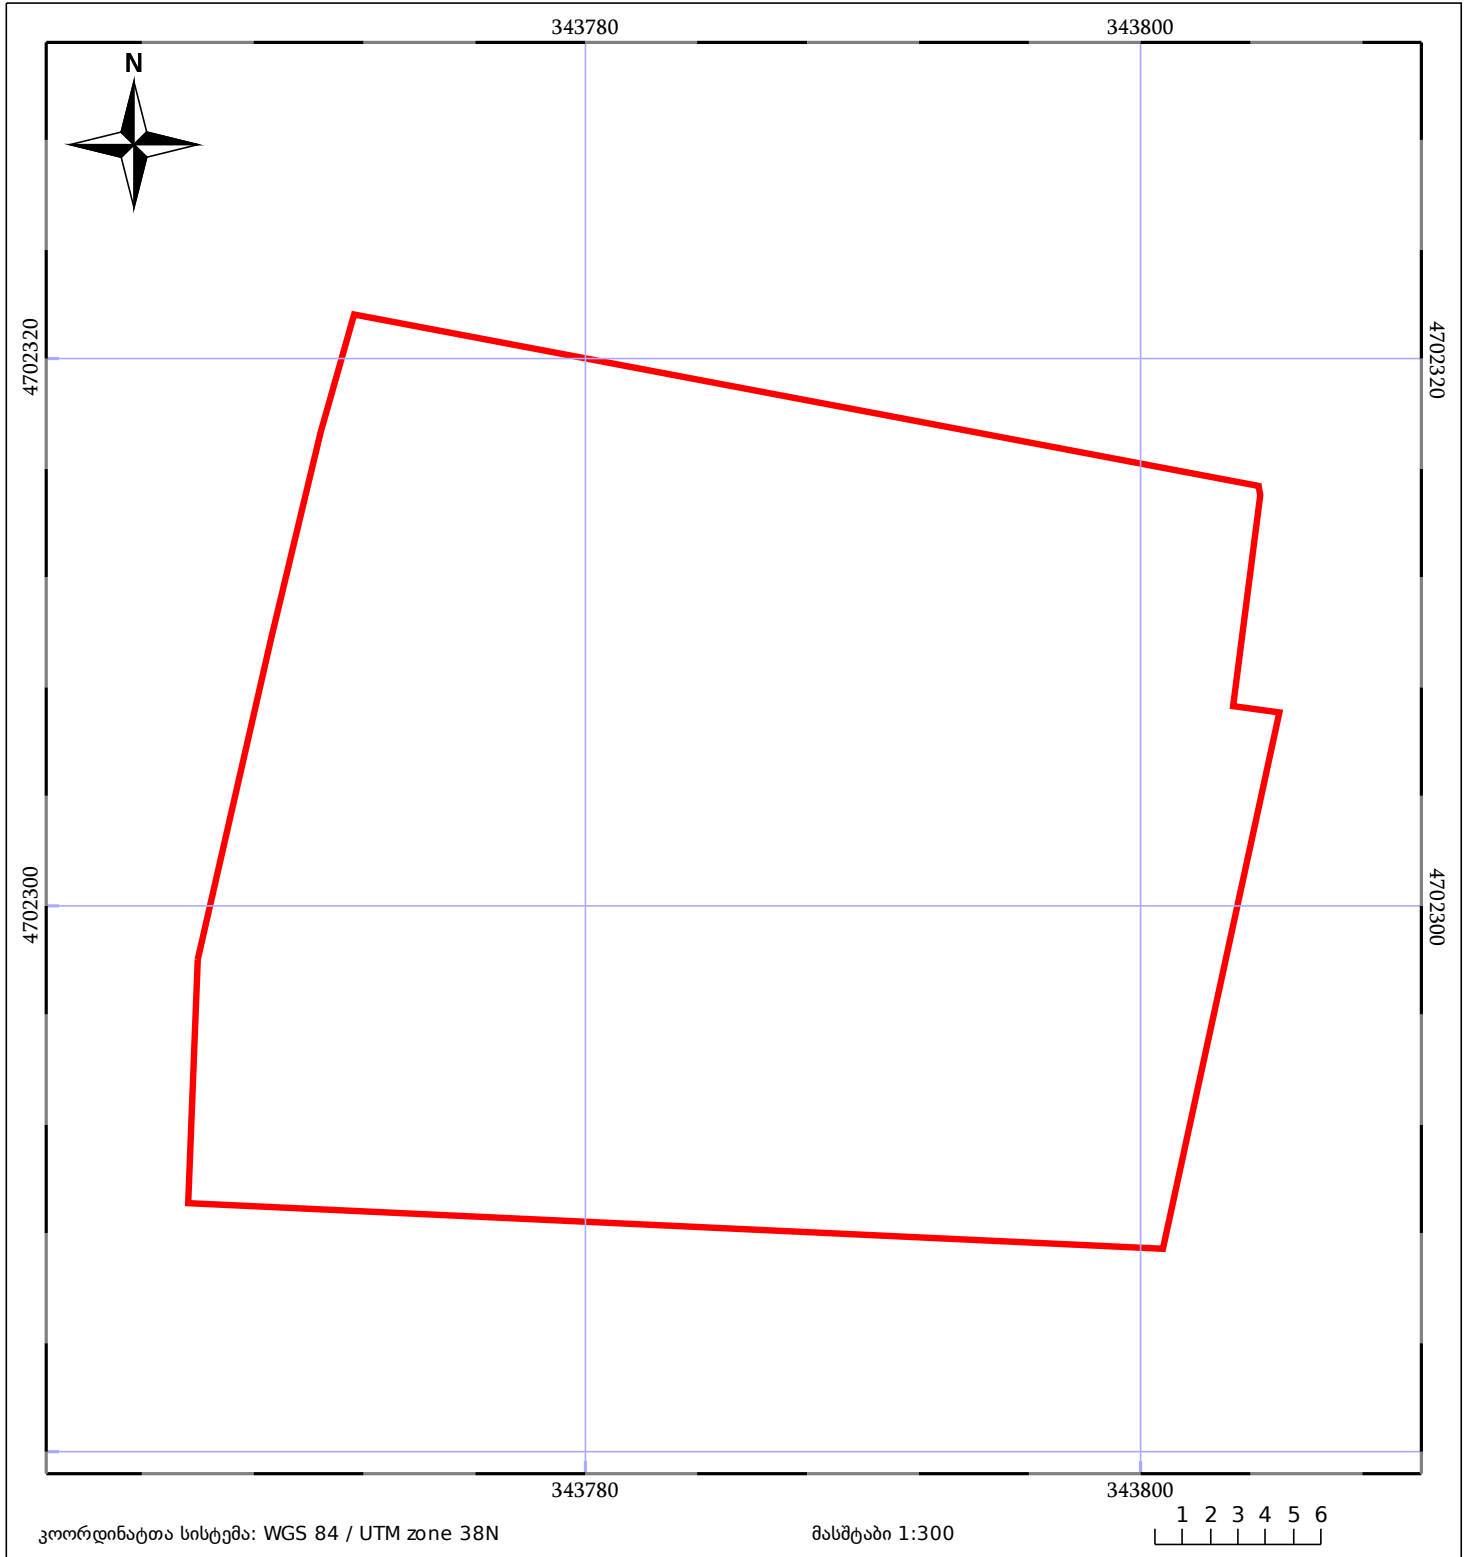

საკადასტრო გეგმა

საჯარო რეესტრის ეროვნული
სააგენტო

საკადასტრო კოდი: **86.12.24.761**

ნაკვეთის დანიშნულება:

სასოფლო-სამეურნეო(სახნავი)

განცხადების ნომერი: **882025932476**

ფართობი:

1085 კვ.მ (WGS 84 / UTM zone 38N)

მომზადების თარიღი: **25/08/2025**

05/25 მშენებარე ნაგებობა	ნაკვეთის საკადასტრო საზღვარი	05/25 შენობა/ნაგებობა
საზღვრული ნაგებობა	ტყის ფონდი	ვალდებულება