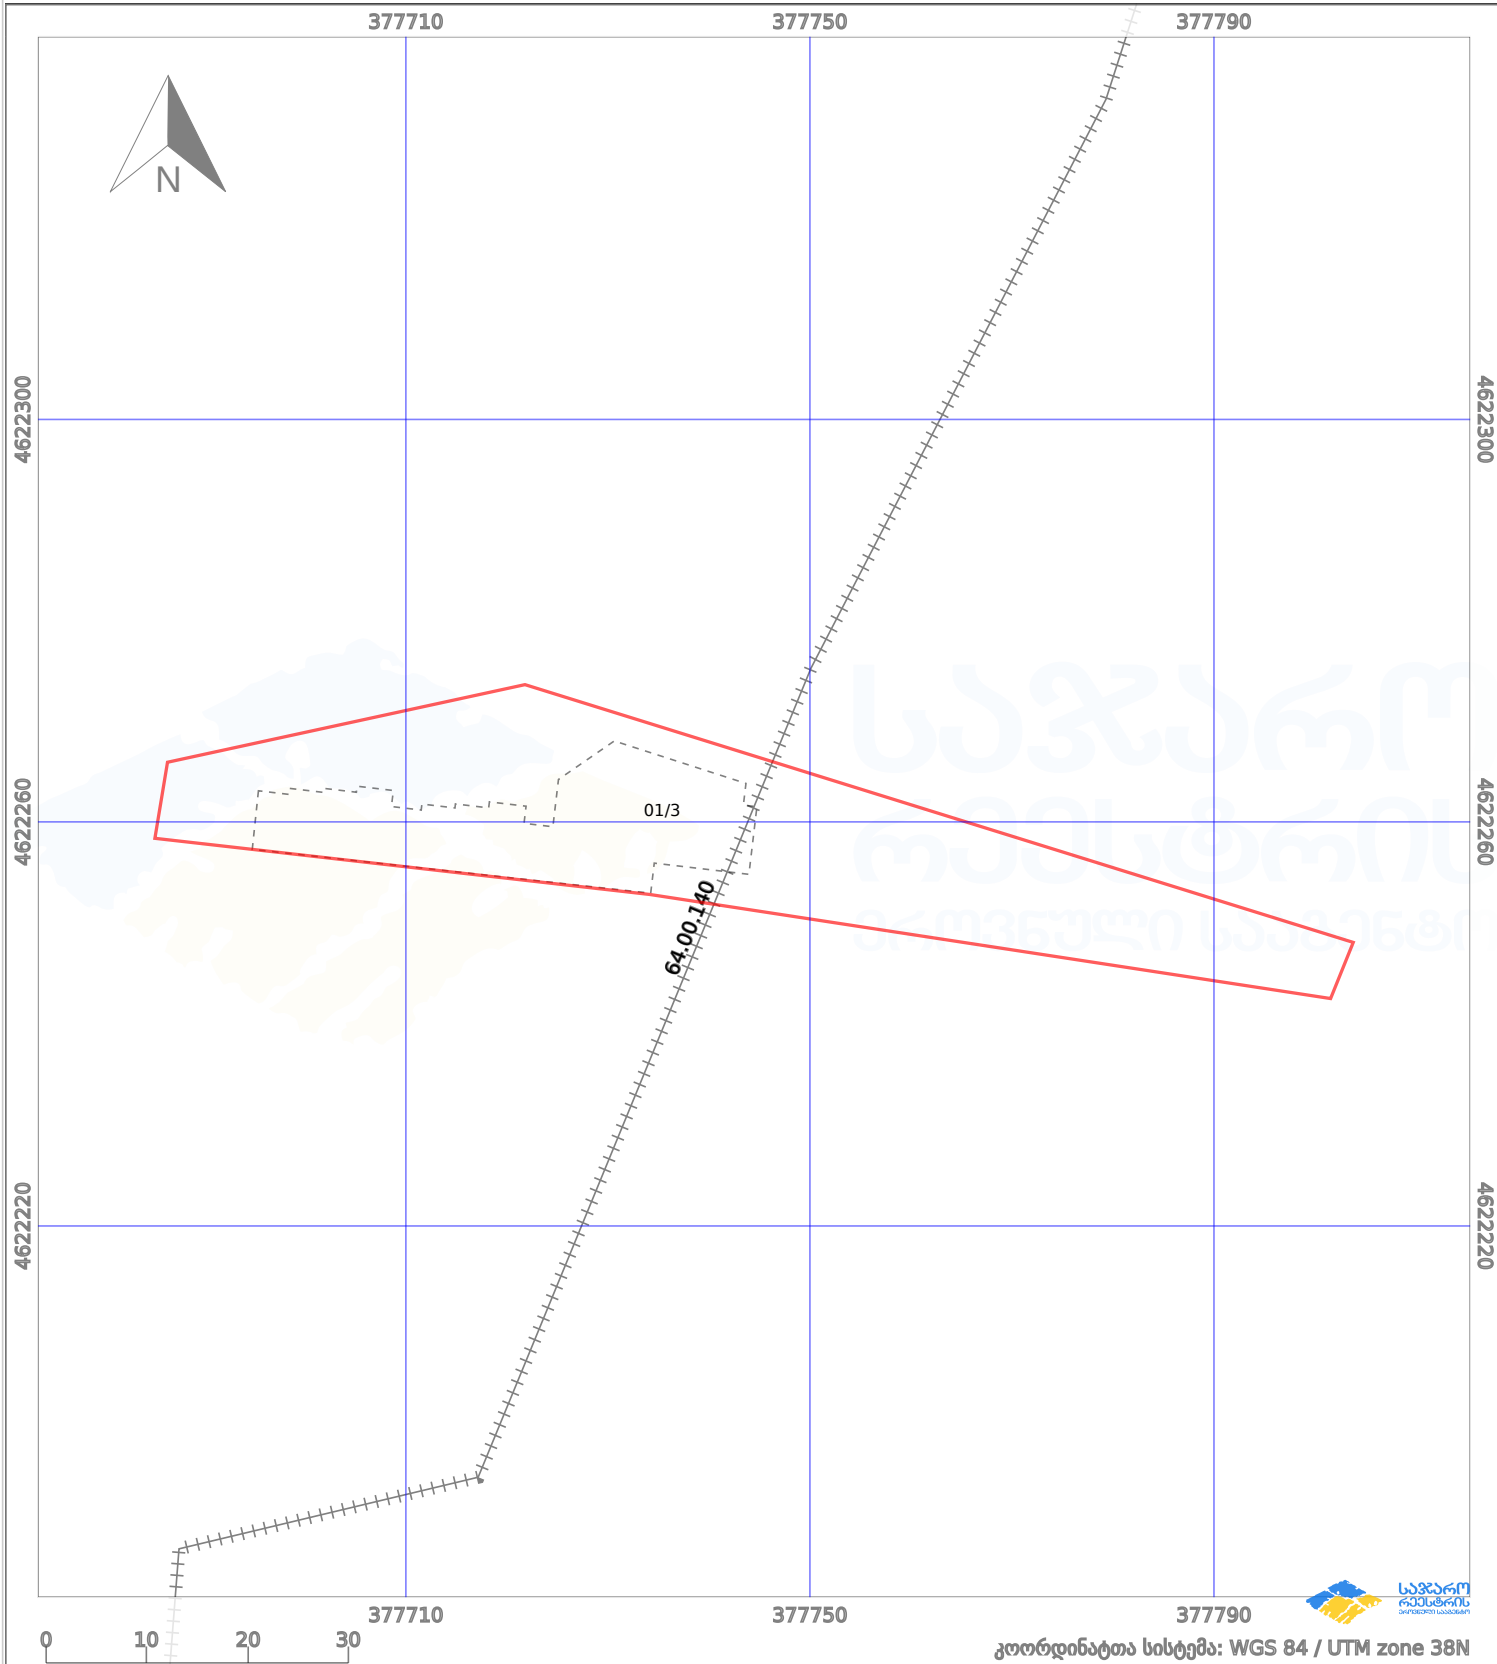

# საკადასტრო გეგმა

საქართველოს რეესტრის ეროვნული სააგენტო

საკადასტრო კოდი:

64.30.12.016

ნაკვეთის დანიშნულება:

არასასოფლო სამეურნეო

განცხადების ნომერი:

882024918222

ფართობი:

1500 კვ.მ (WGS 84 / UTM zone 38N)

მომზადების თარიღი:

12/07/2024

პირობითი აღნიშვნები:

	ნაკვეთის საზღვარი		მშენებარე ნაგებობა		ამენებული ნაგებობა		მინისქვეშა ნაგებობა
	საზოგადოებრივი ნაგებობა		ტყის ფონდი		ვალდებულება		ქარსაფარი ბოლი