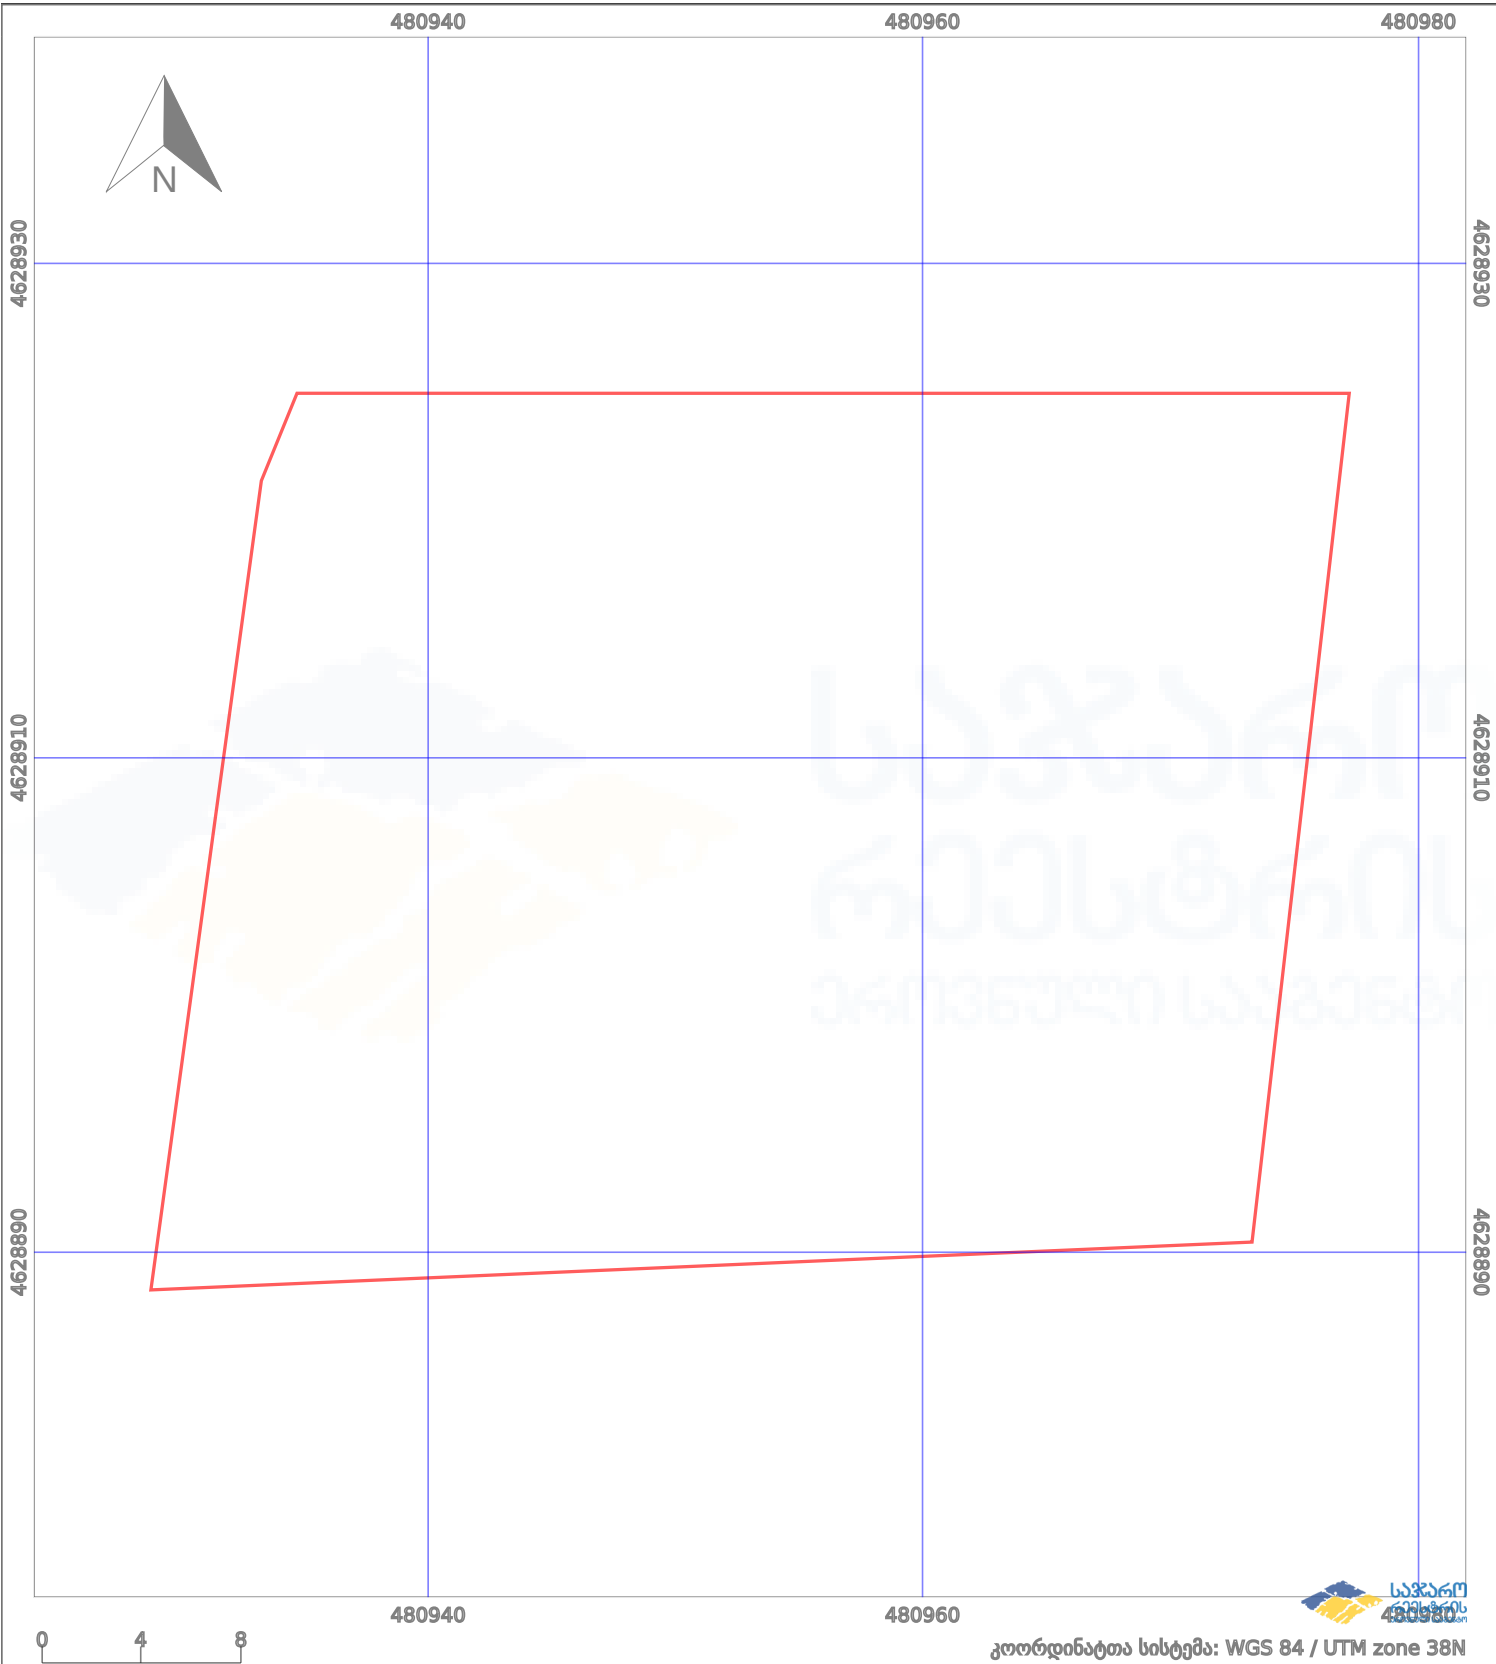

საკადასტრო გეგმა

საქართველოს რეესტრის ეროვნული სააგენტო

საკადასტრო კოდი: **01.72.14.006.910**

ნაკვეთის დანიშნულება: **სასოფლო-სამეურნეო**

განცხადების ნომერი: **882022052178**

ფართობი: **1546 კვ.მ (WGS 84 / UTM zone 38N)**

მომზადების თარიღი: **27/01/2022**

	ნაკვეთის საზღვარი		პირობითი აღნიშვნები:		აშენებული ნაგებობა
	საზღვარი ნაგებობა		მშენებარე ნაგებობა		ვალდებულება
			ტყის ფონდი		