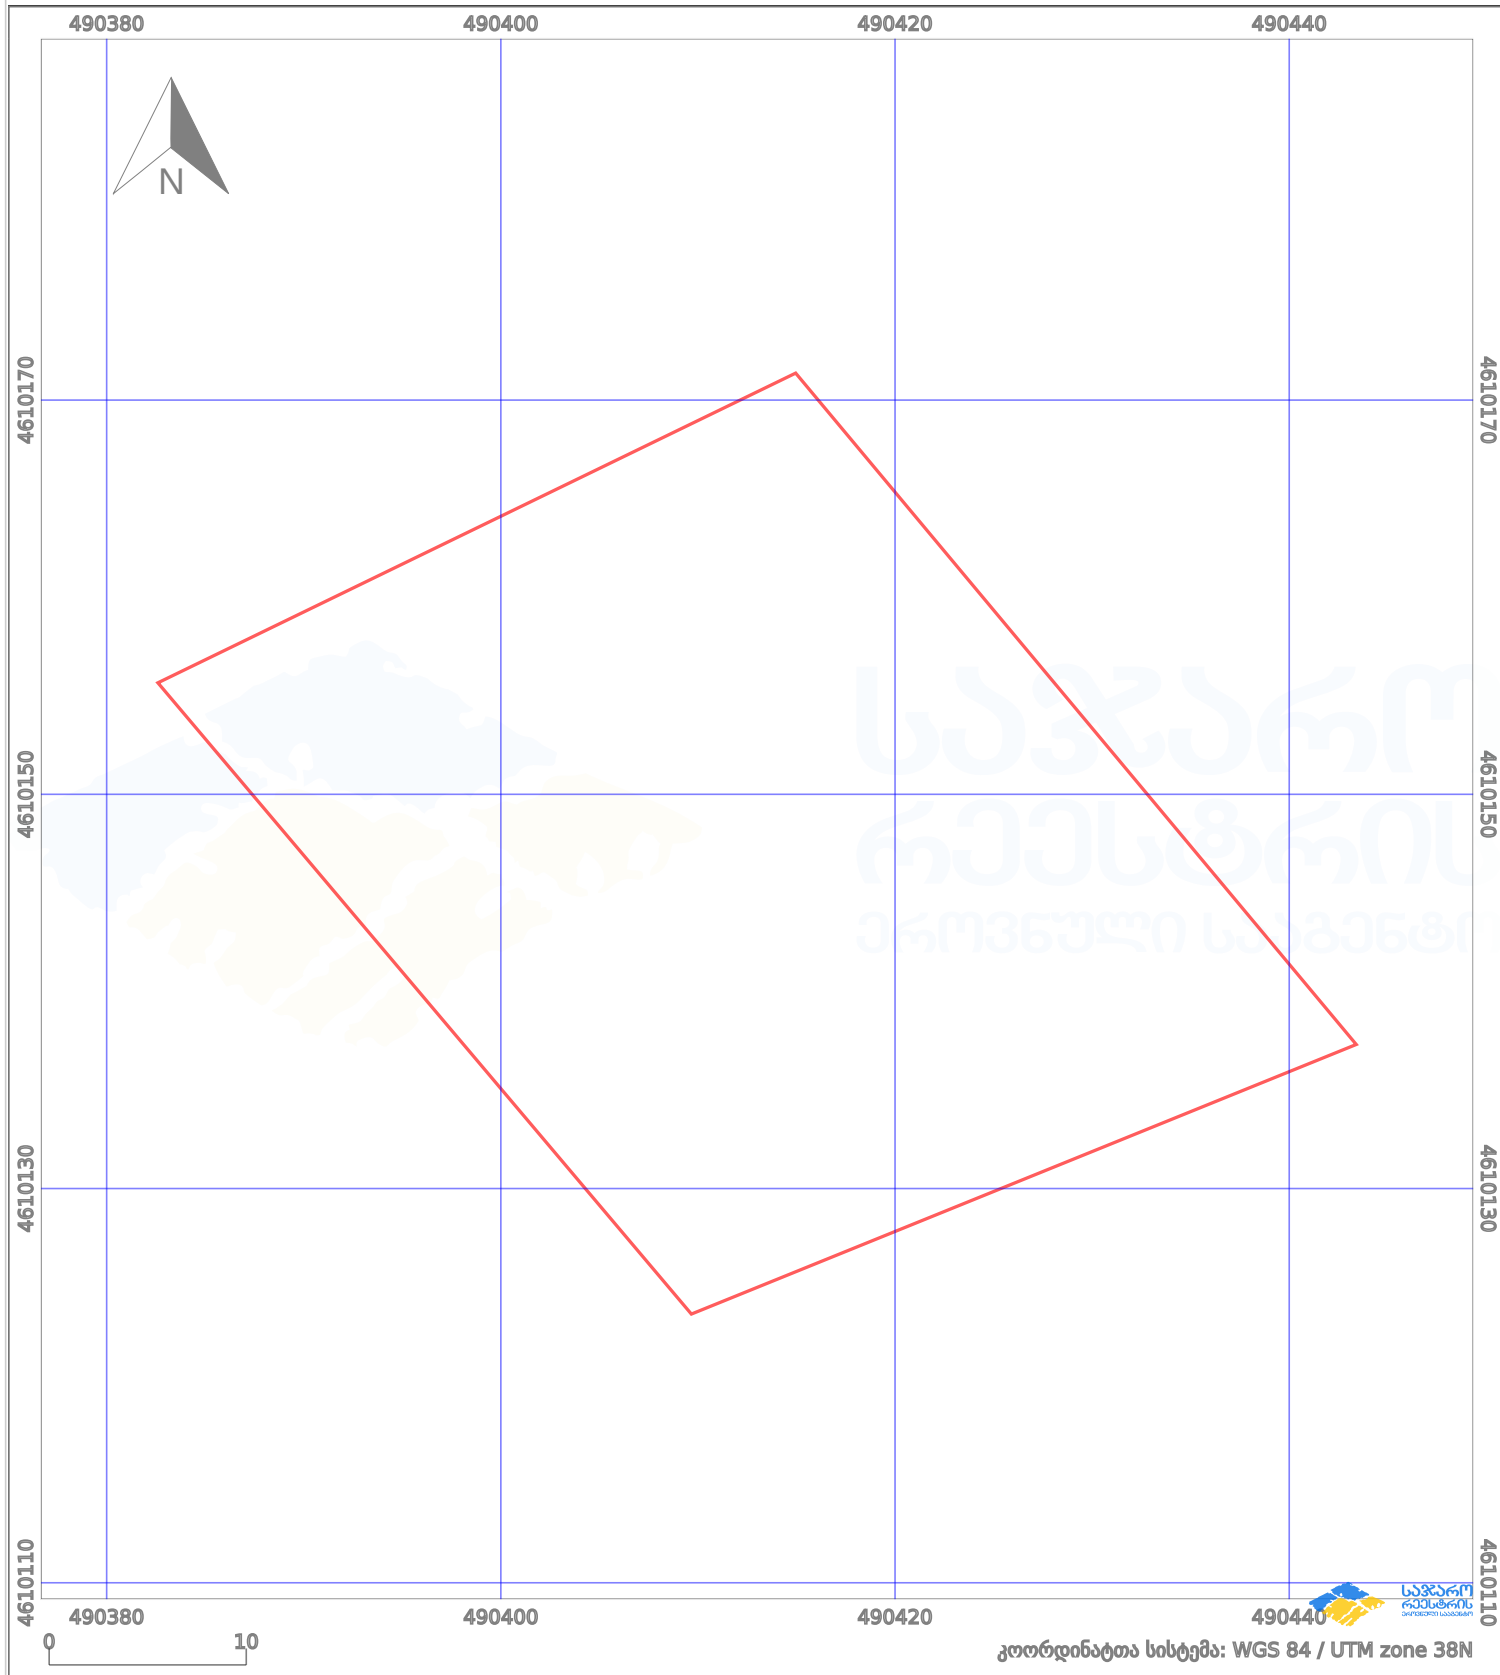

# საკადასტრო გეგმა

საქართველოს რეესტრის ეროვნული სააგენტო

საკადასტრო კოდი:

81.03.11.289

ნაკვეთის დანიშნულება:

არასასოფლო სამეურნეო

განცხადების ნომერი:

882025302360

ფართობი:

1500 კვ.მ (WGS 84 / UTM zone 38N)

მომზადების თარიღი:

24/03/2025

პირობითი აღნიშვნები:

	ნაკვეთის საზღვარი		მშენებარე ნაგებობა		აშენებული ნაგებობა		მინისქვეშა ნაგებობა
	საზღვრის ნაგებობა		ტყის ფონდი		ვალდებულება		ქარსაფარი ბოლი