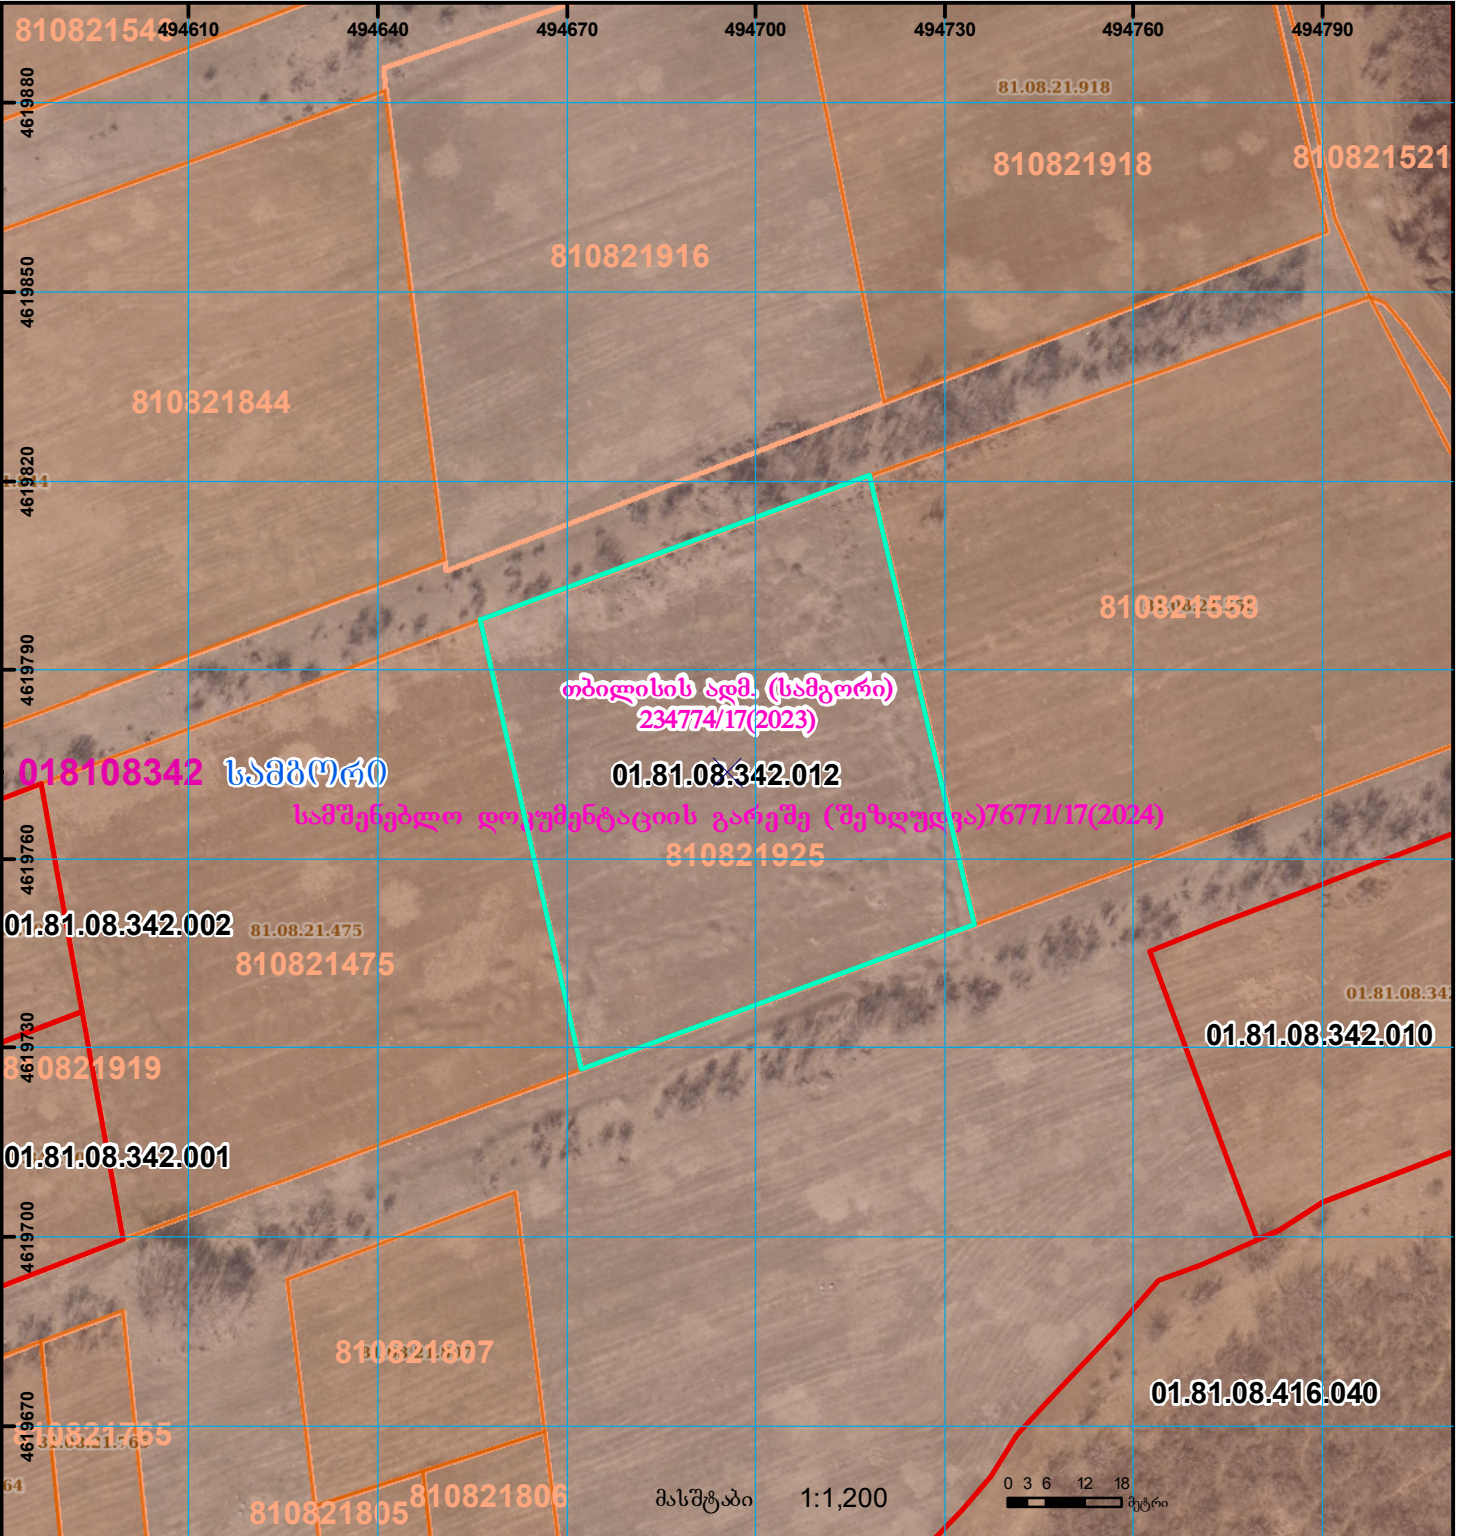

ბანცხალების რეგისტრაციის ნომერი: 892025563079  
 მიწის ნაკვეთის საკადასტრო კოდი: 01.81.08.342.012  
 მიწის ნაკვეთის ფართობი: 4800 კვ.მ.  
 დანიშნულება:  
 მომზადების თარიღი 26.12.25

	შენიშვნა-ნაკვეთი, პირობითი ნომერი/სართულიანობა		ვალდებულება		საზობრივი ნაკვეთი	 UTM (საერთაშორისო) სისტემის კოორდ.
	მიწის ნაკვეთის საკადასტრო საზღვარი		მშენებარე ნაკვეთი		მიწისქვეშა ნაკვეთი	