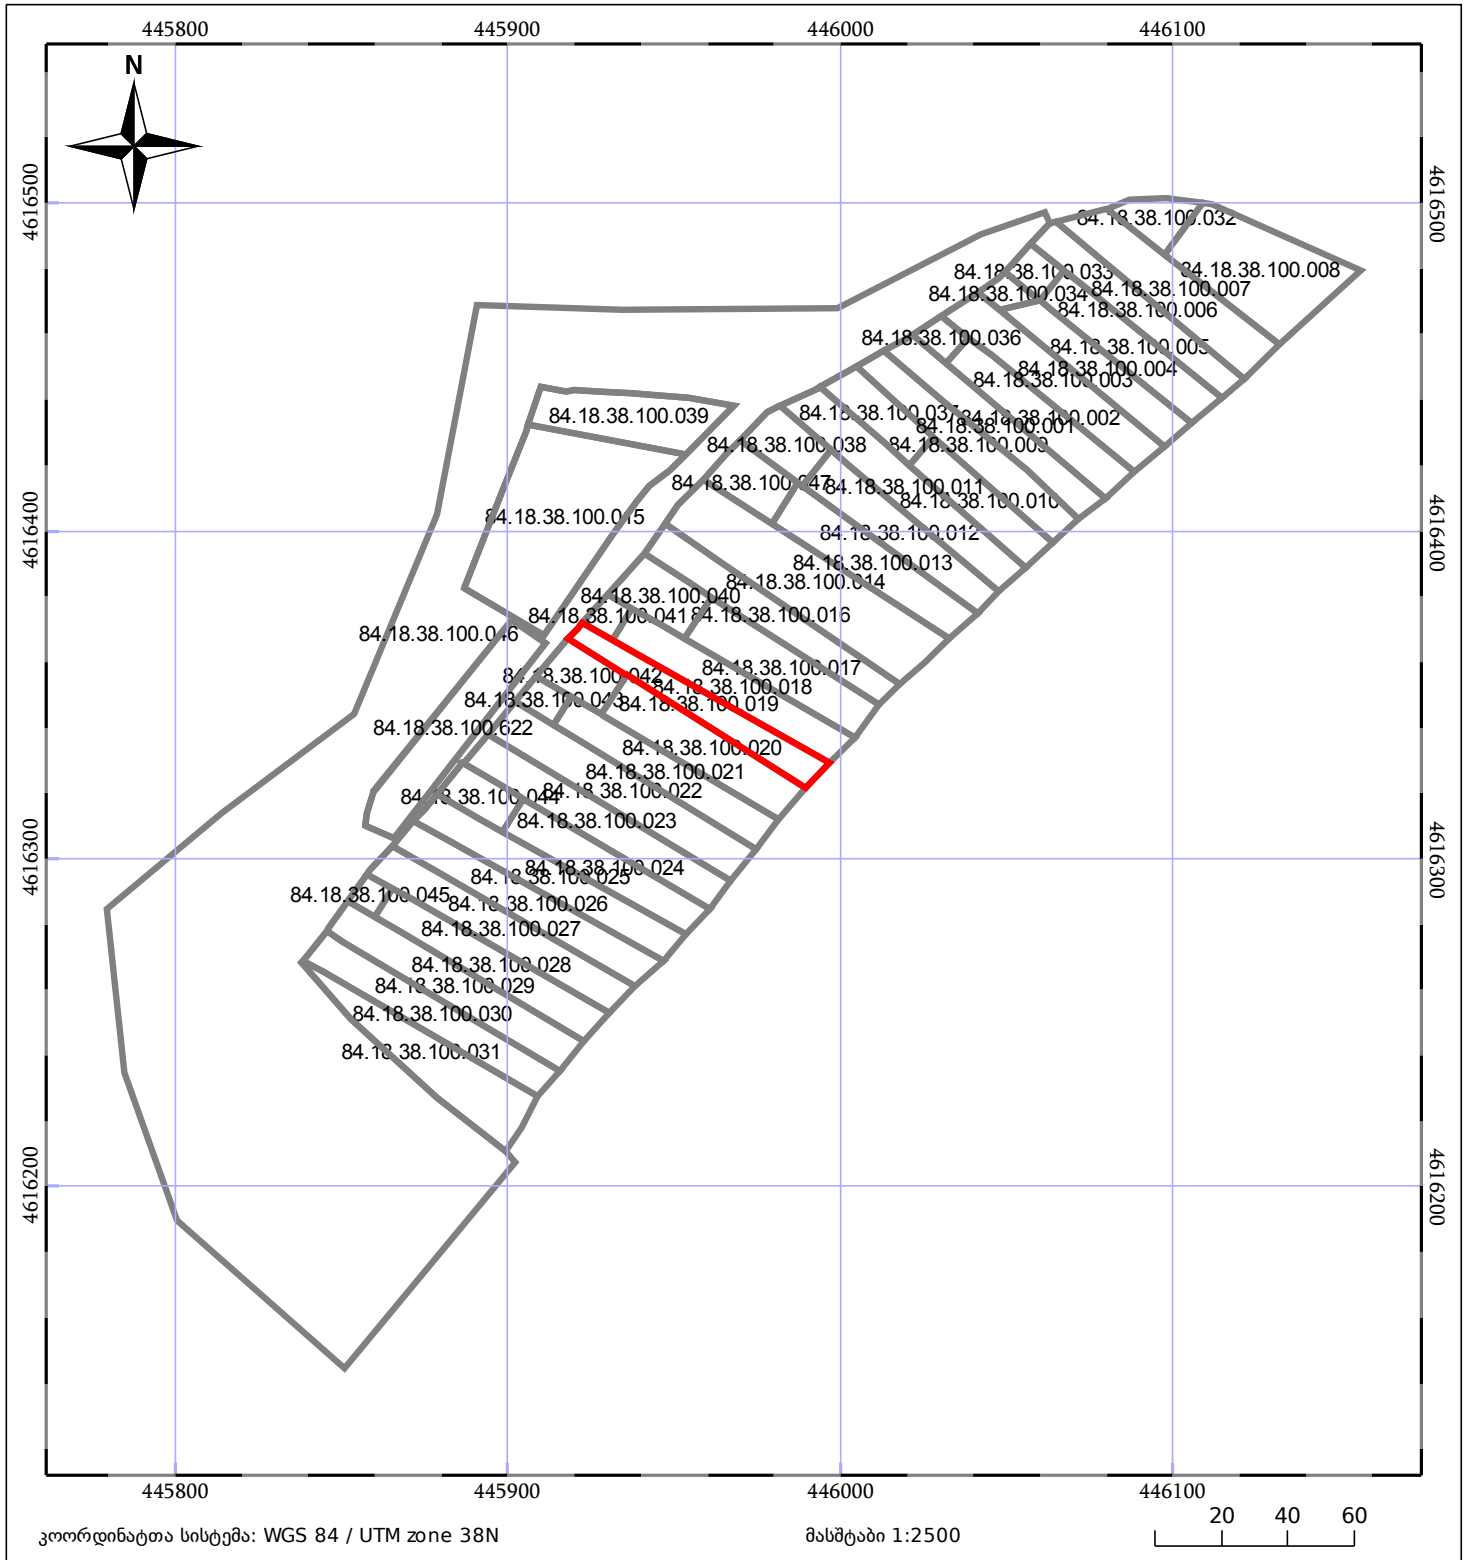

ბლოკის გეგმა

საჯარო რეესტრის ეროვნული სააგენტო

ბლოკის საკადასტრო კოდი: **84.18.38.100**

მომზადების თარიღი: **13/12/2019**

განცხადების ნომერი: **882019968104**

05/25	შენიშნული ნაგებობა		ნაკვეთის საკადასტრო საზღვარი
05/25	შენიშნული ნაგებობა		ბლოკის საკადასტრო ფენა