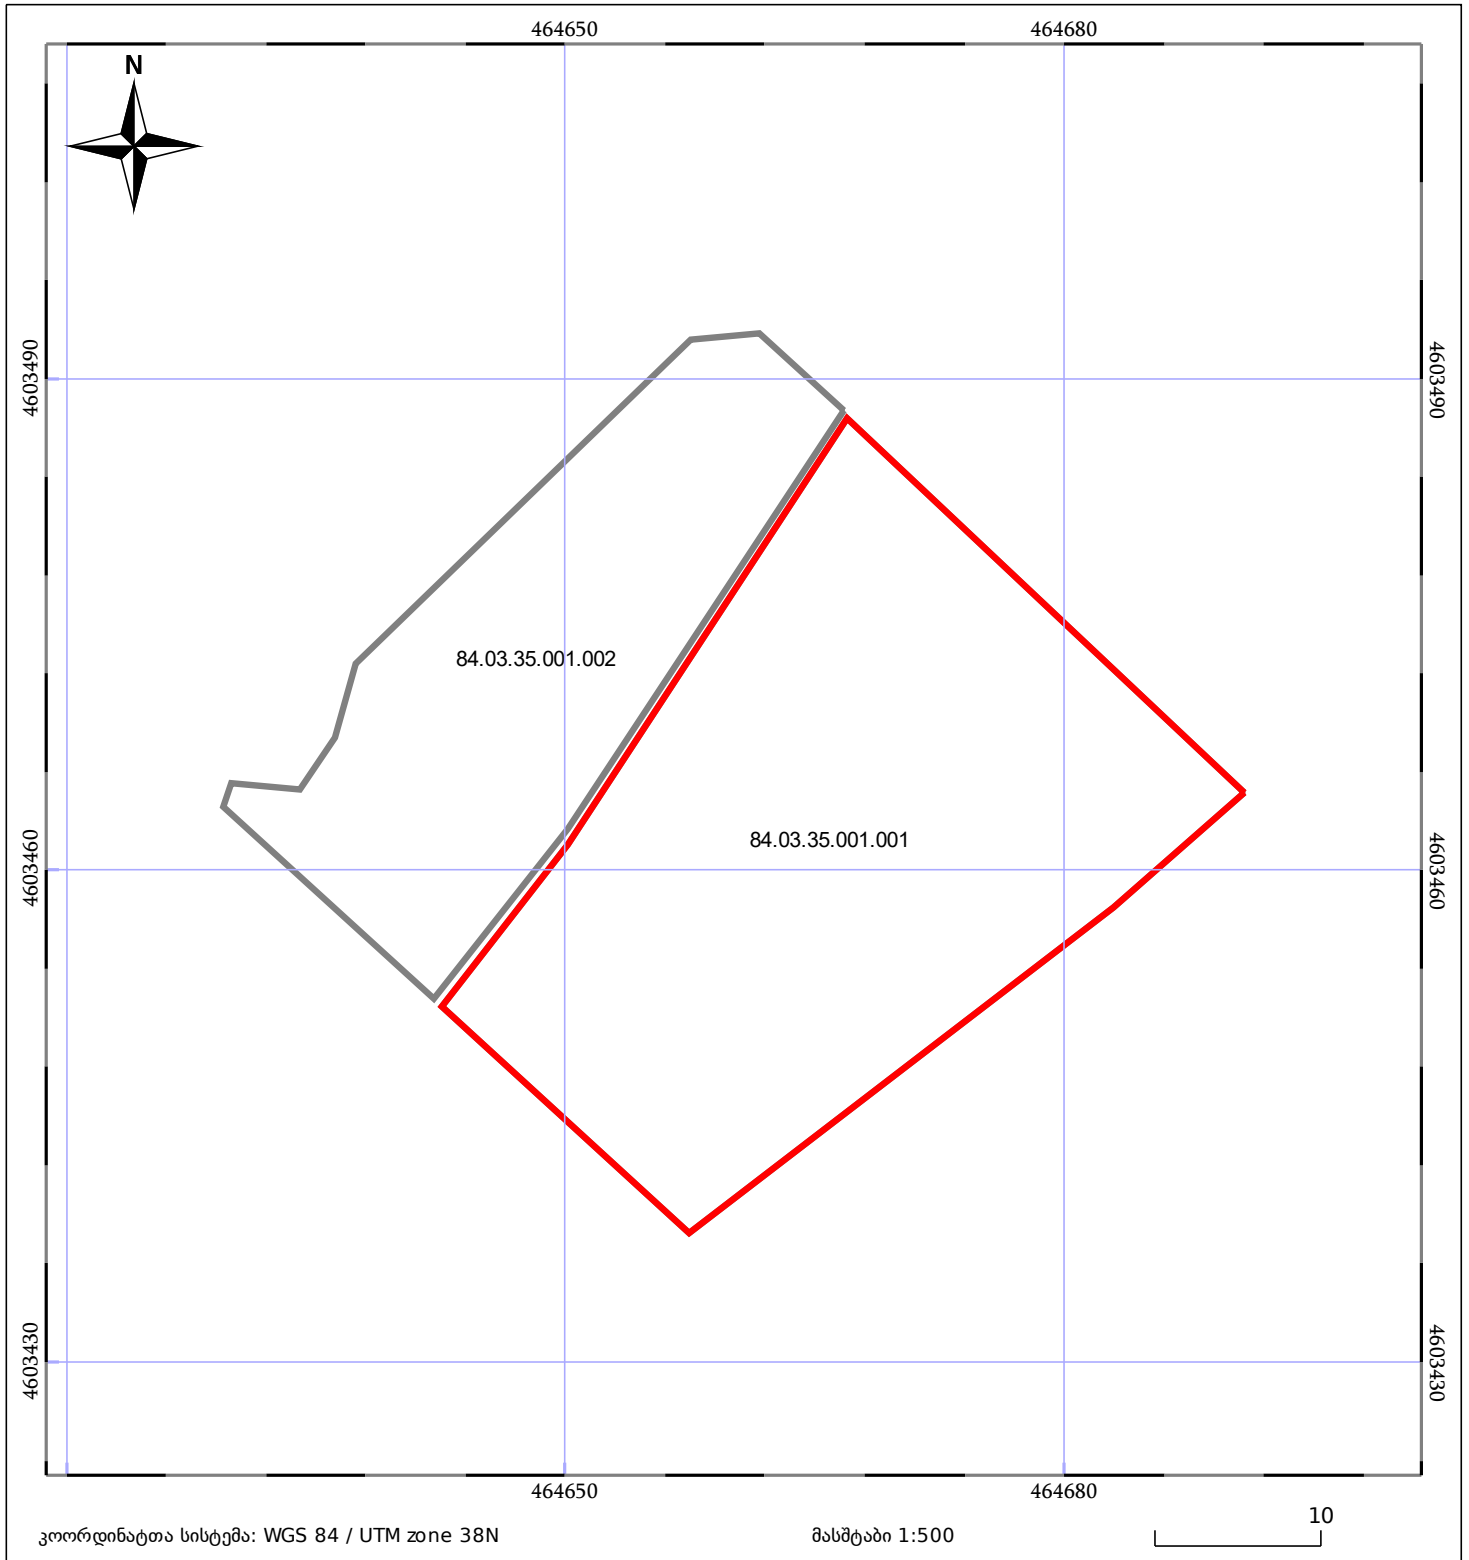

ბლოკის გეგმა

საჯარო რეესტრის ეროვნული სააგენტო

ბლოკის საკადასტრო კოდი: **84.03.35.001**

მომზადების თარიღი: **26/08/2021**

განცხადების ნომერი: **882020660848**

05/25	მშენებარე ნაგებობა		ნაკვეთის საკადასტრო საზღვარი
05/25	შენობა/ნაგებობა		ბლოკის საკადასტრო ფენა