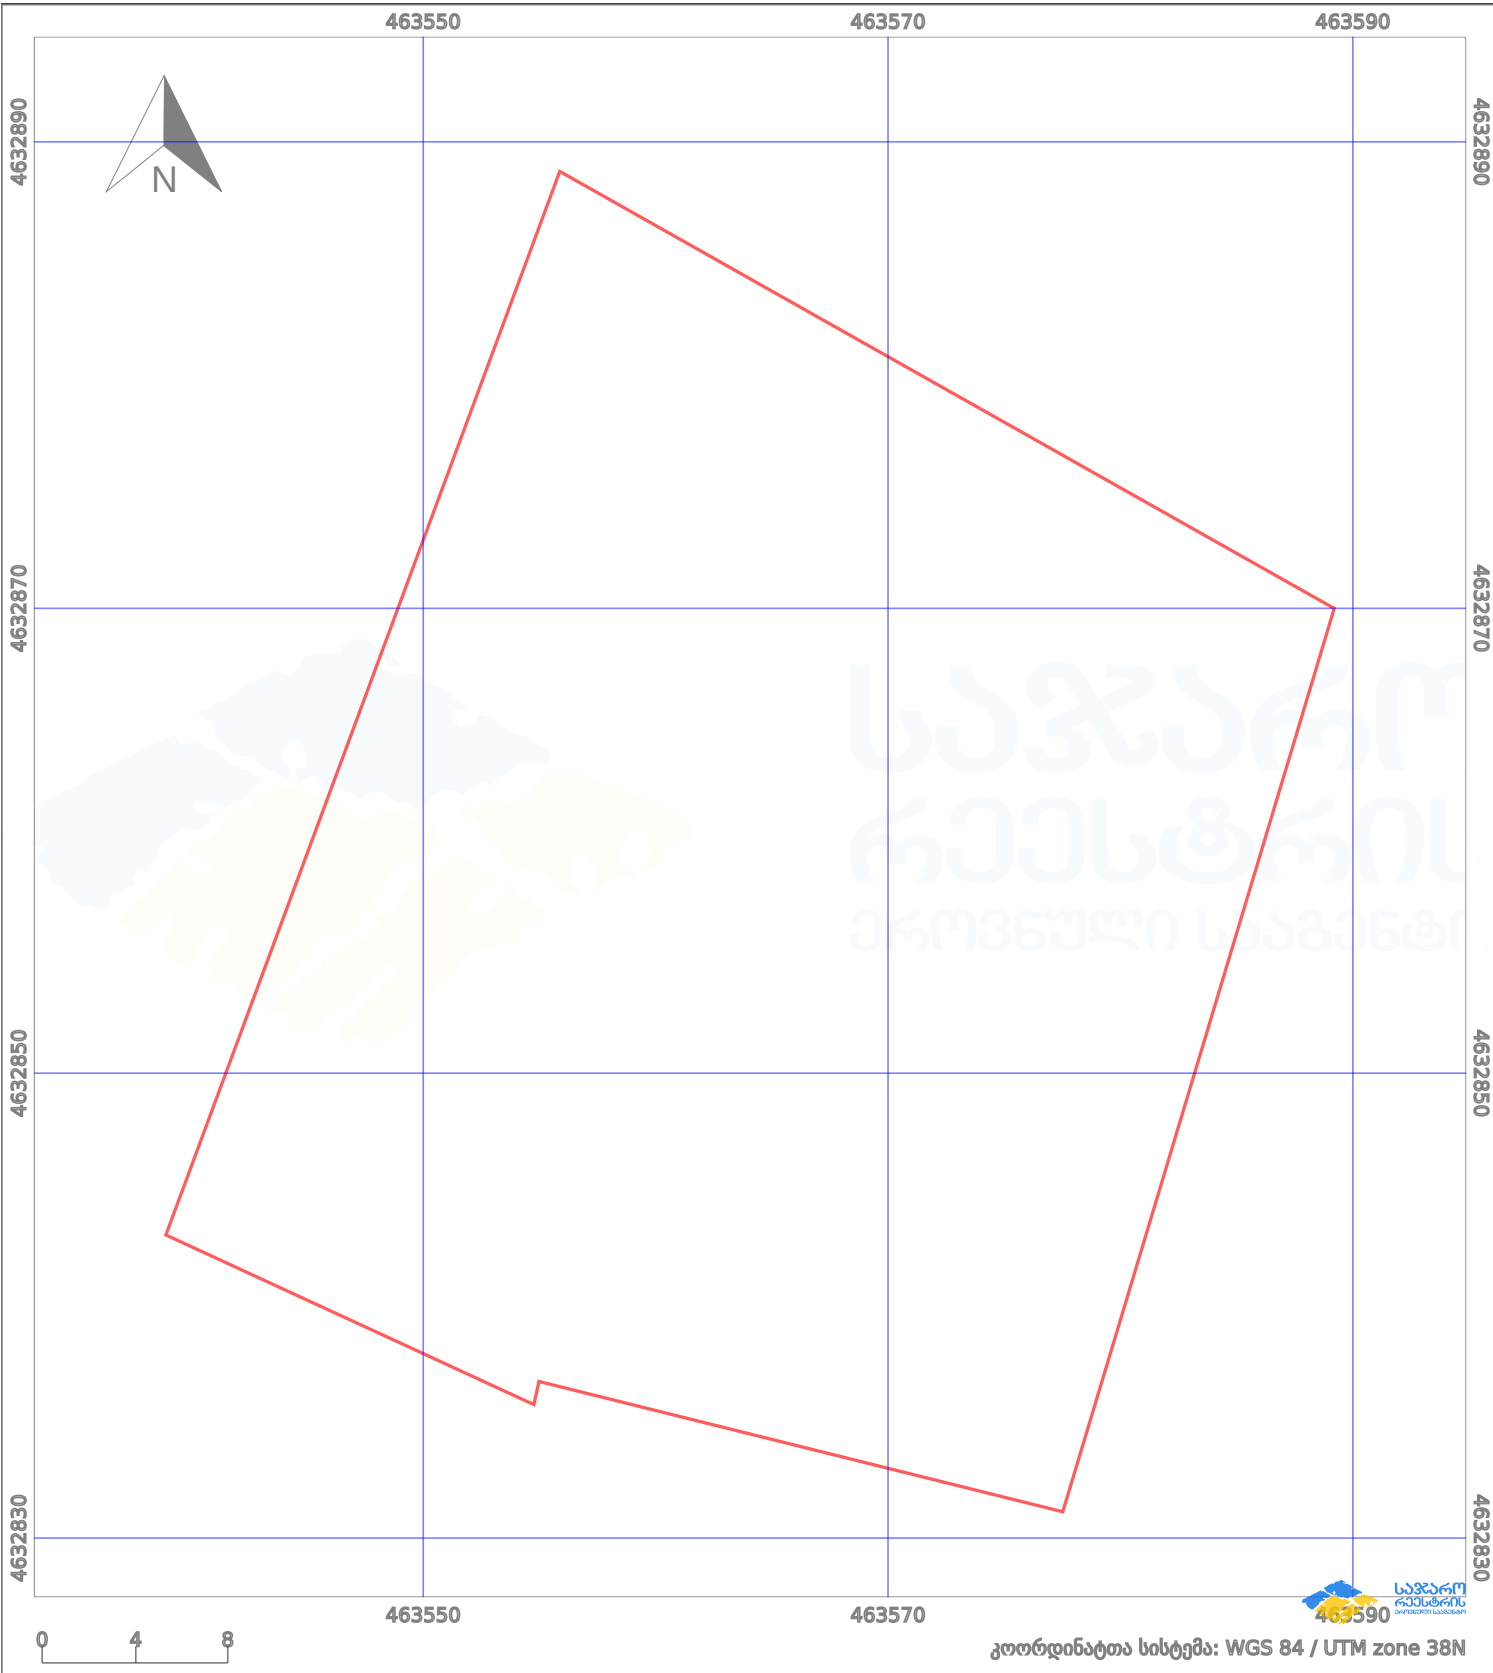

# საკადასტრო გეგმა

საჯარო რეგისტრის ეროვნული  
სააგენტო

საკადასტრო კოდი:

**72.15.03.403**

ნაკვეთის დანიშნულება:

**სასოფლო-სამეურნეო(სახნავი)**

განცხადების ნომერი:

**902024009666**

ფართობი:

**1775 კვ.მ (WGS 84 / UTM zone 38N)**

მომზადების თარიღი:

**24/09/2025**

პირობითი აღნიშვნები:

	ნაკვეთის საზღვარი		მშენებარე ნაგებობა		აშენებული ნაგებობა		მინისქვეშა ნაგებობა
	ხაზობრივი ნაგებობა		ტყის ფონდი		ვალდებულება		ქარსაფარი ბოლი