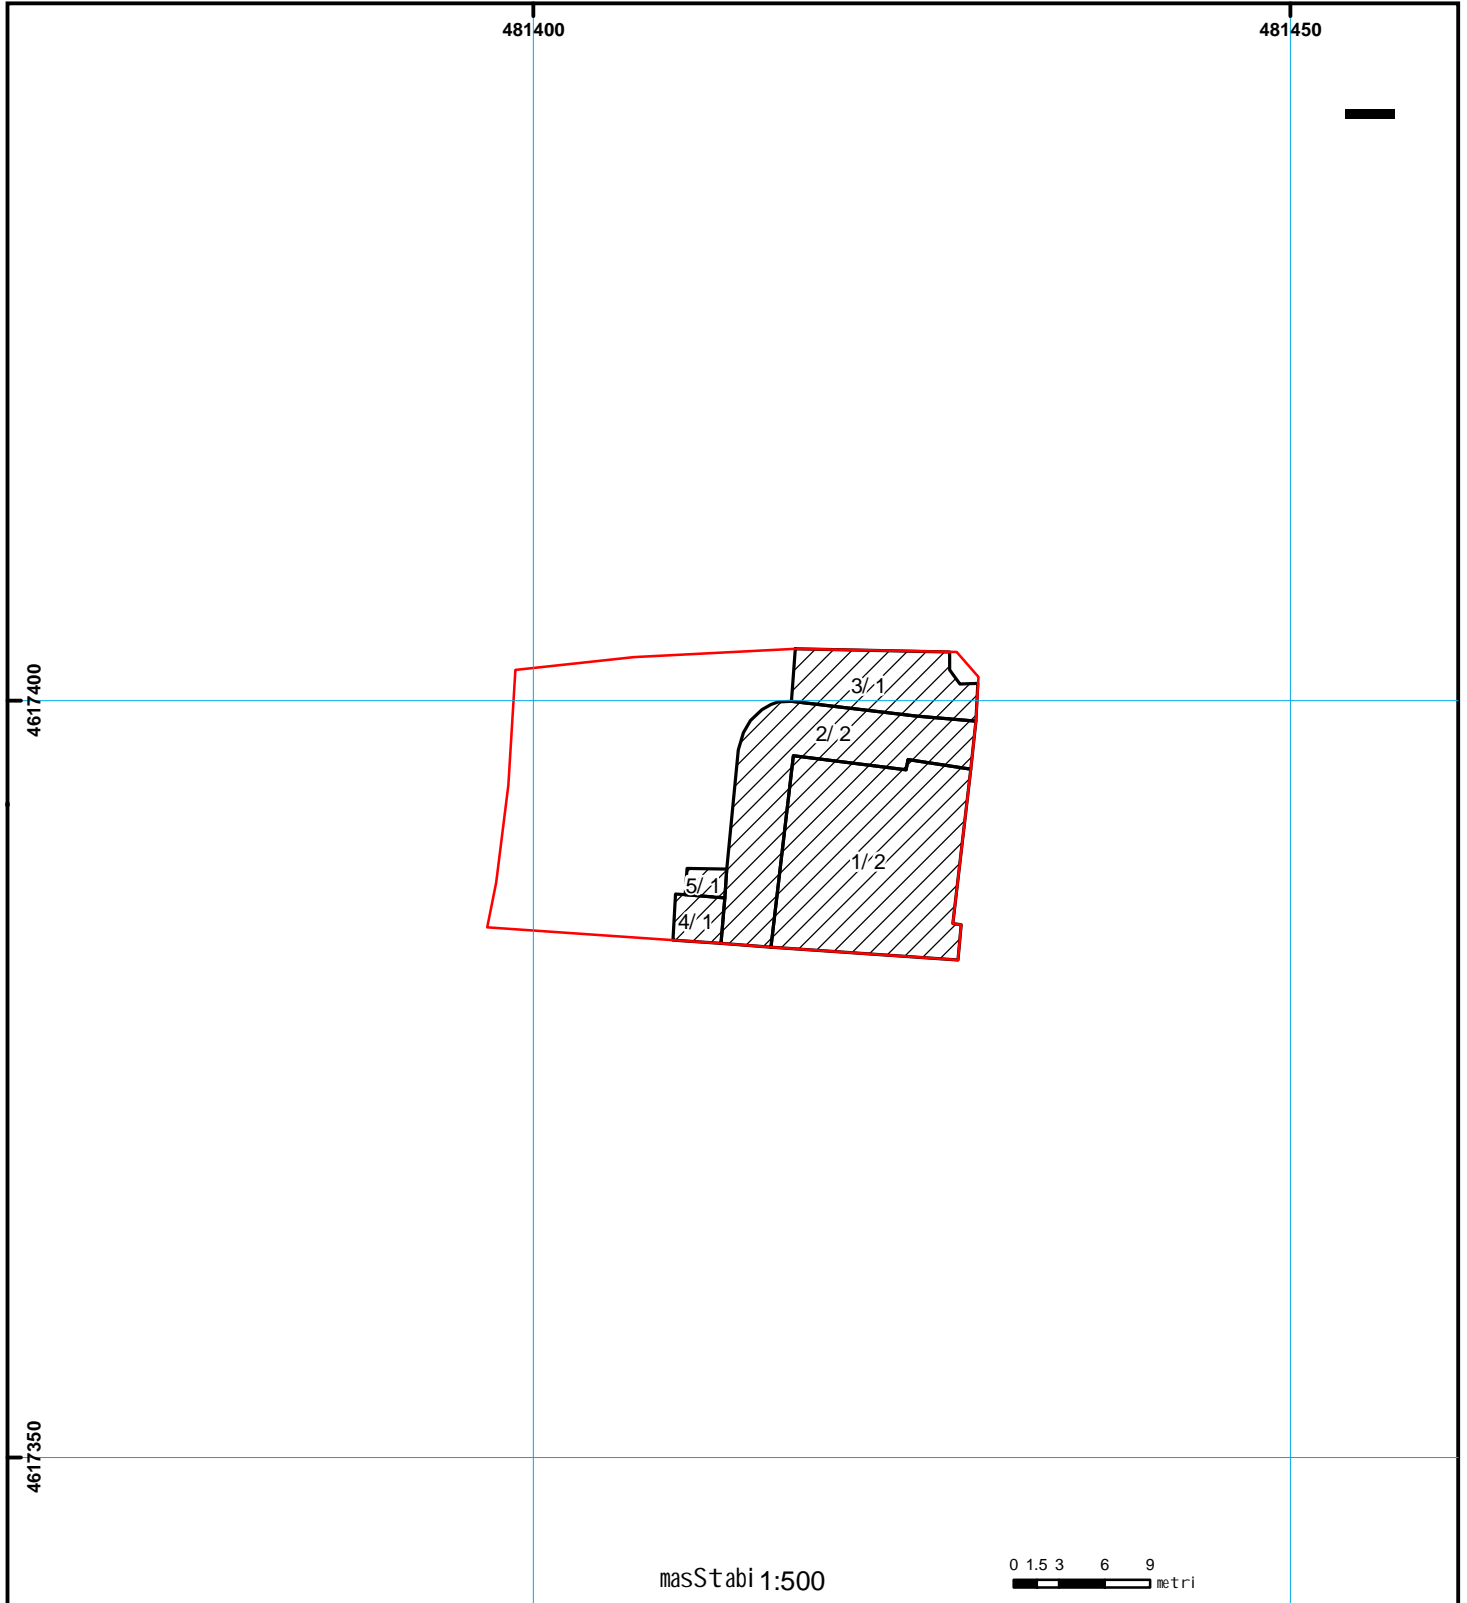

საჯარო რეგისტრის
ეროვნული სააგენტო

საქართველოს იუსტიციის მინისტრო
საჯარო რეგისტრის ეროვნული სააგენტო
საკადასტრო გეგმა

მიწის ნაკვეთის საკადასტრო კოდი: 01.14.11.013.014
განცხადების რეგისტრაციის ნომერი 882009435204
მიწის ნაკვეთის ფართობი: 583 კვ.მ.
დანიშნულება: არასასოფლო-სამეურნეო
მომზადების თარიღი 04.01.10

01/2	სენობა-ნაგებობა, პირობითი ნომერი/სართულიანობა		მსენებარე ნაგებობა		ხაზობრივი ნაგებობა	00° 00'0" UTM (საერთაშორისო) სისტემის კოორდ.
	მიწის ნაკვეთის საკადასტრო საზღვარი		მსენებარე ნაგებობა		მიწის სვესა ნაგებობა	