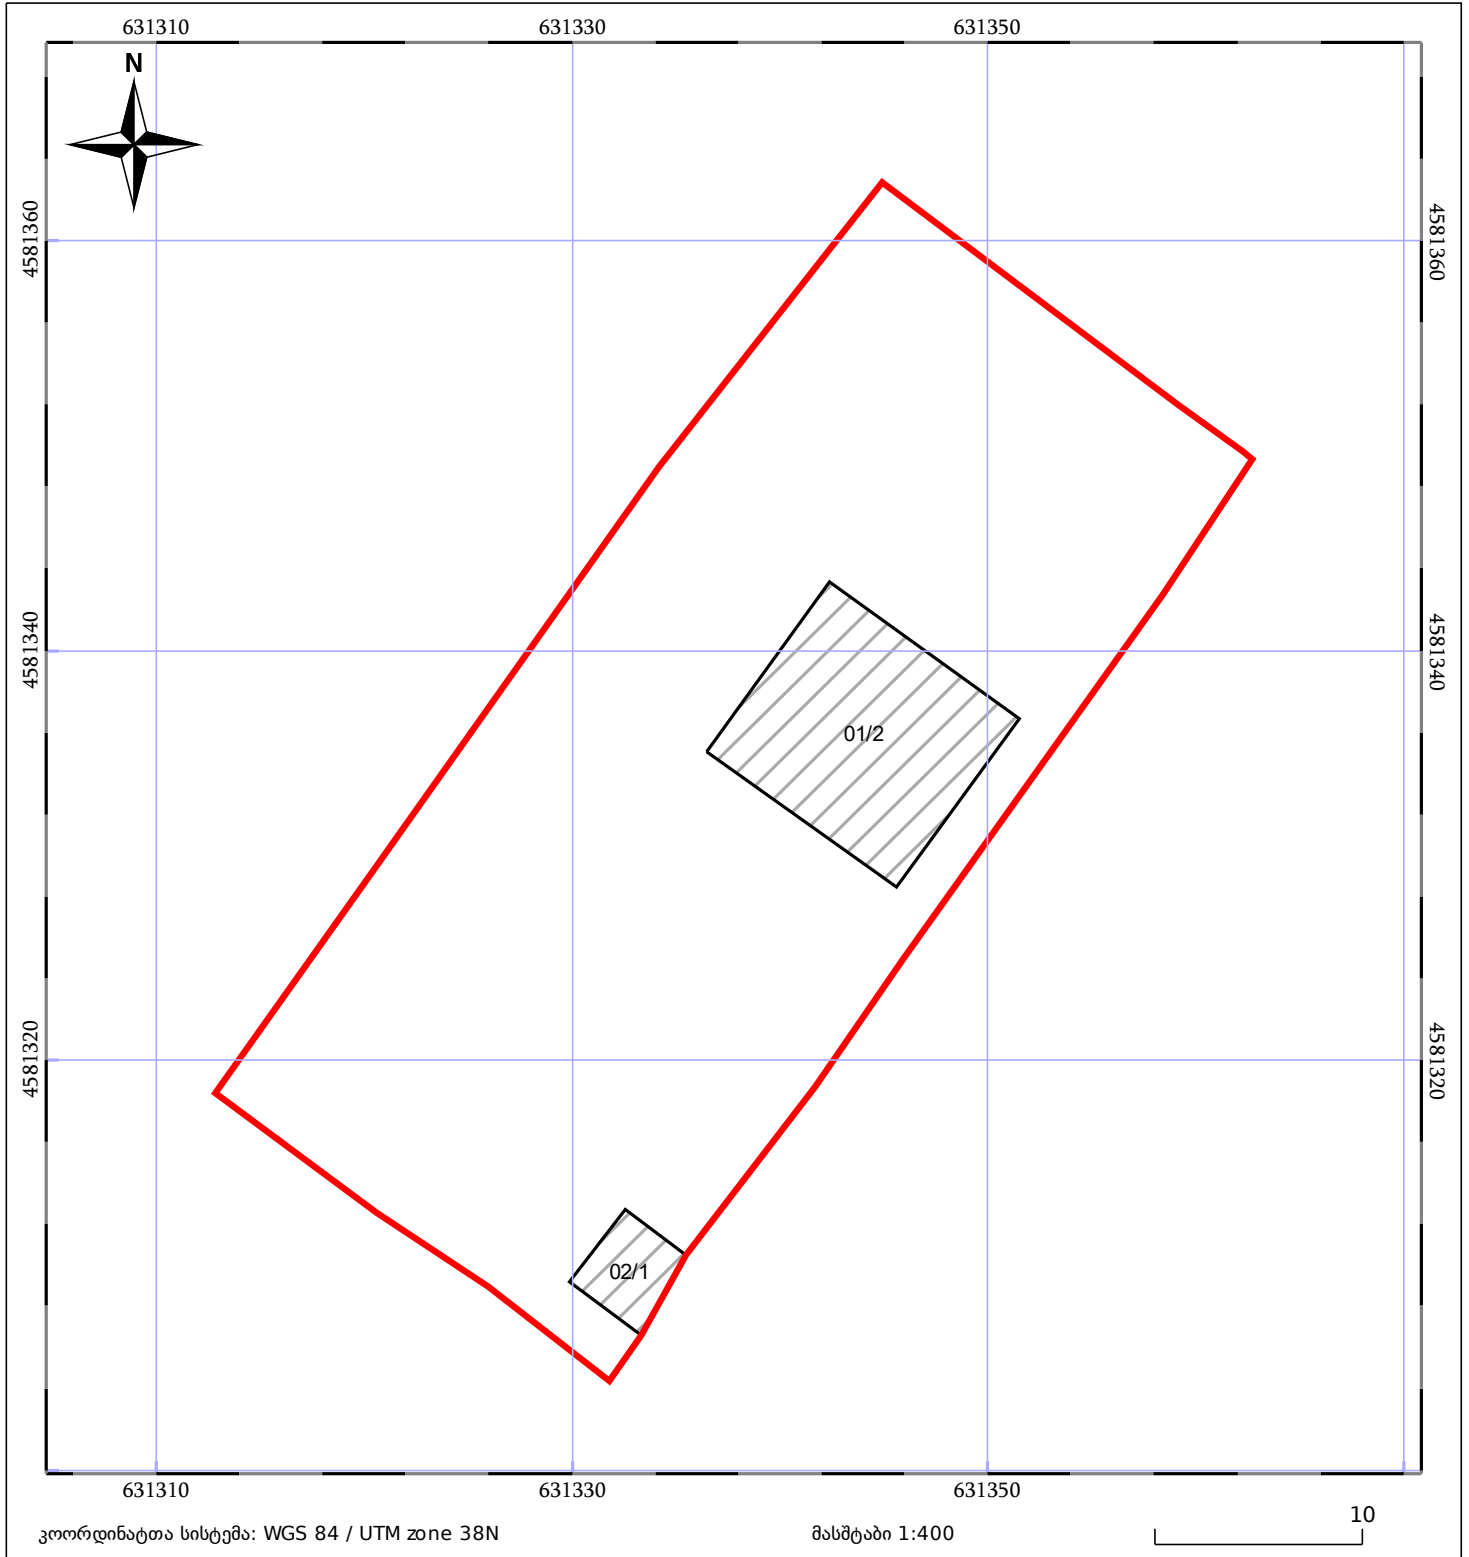

საკადასტრო გეგმა

საჯარო რეესტრის ეროვნული
სააგენტო

საკადასტრო კოდი: **52.12.35.004.005**

ნაკვეთის დანიშნულება:

სასოფლო-სამეურნეო(საკარმიდამო)

განცხადების ნომერი: **882022378203**

ფართობი:

1270 კვ.მ (WGS 84 / UTM zone 38N)

მომზადების თარიღი: **09/11/2022**

05/25	მშენებარე ნაგებობა		ნაკვეთის საკადასტრო საზღვარი	05/25	შენობა/ნაგებობა
	სამობრივი ნაგებობა		ტყის ფონდი		ვალდებულება