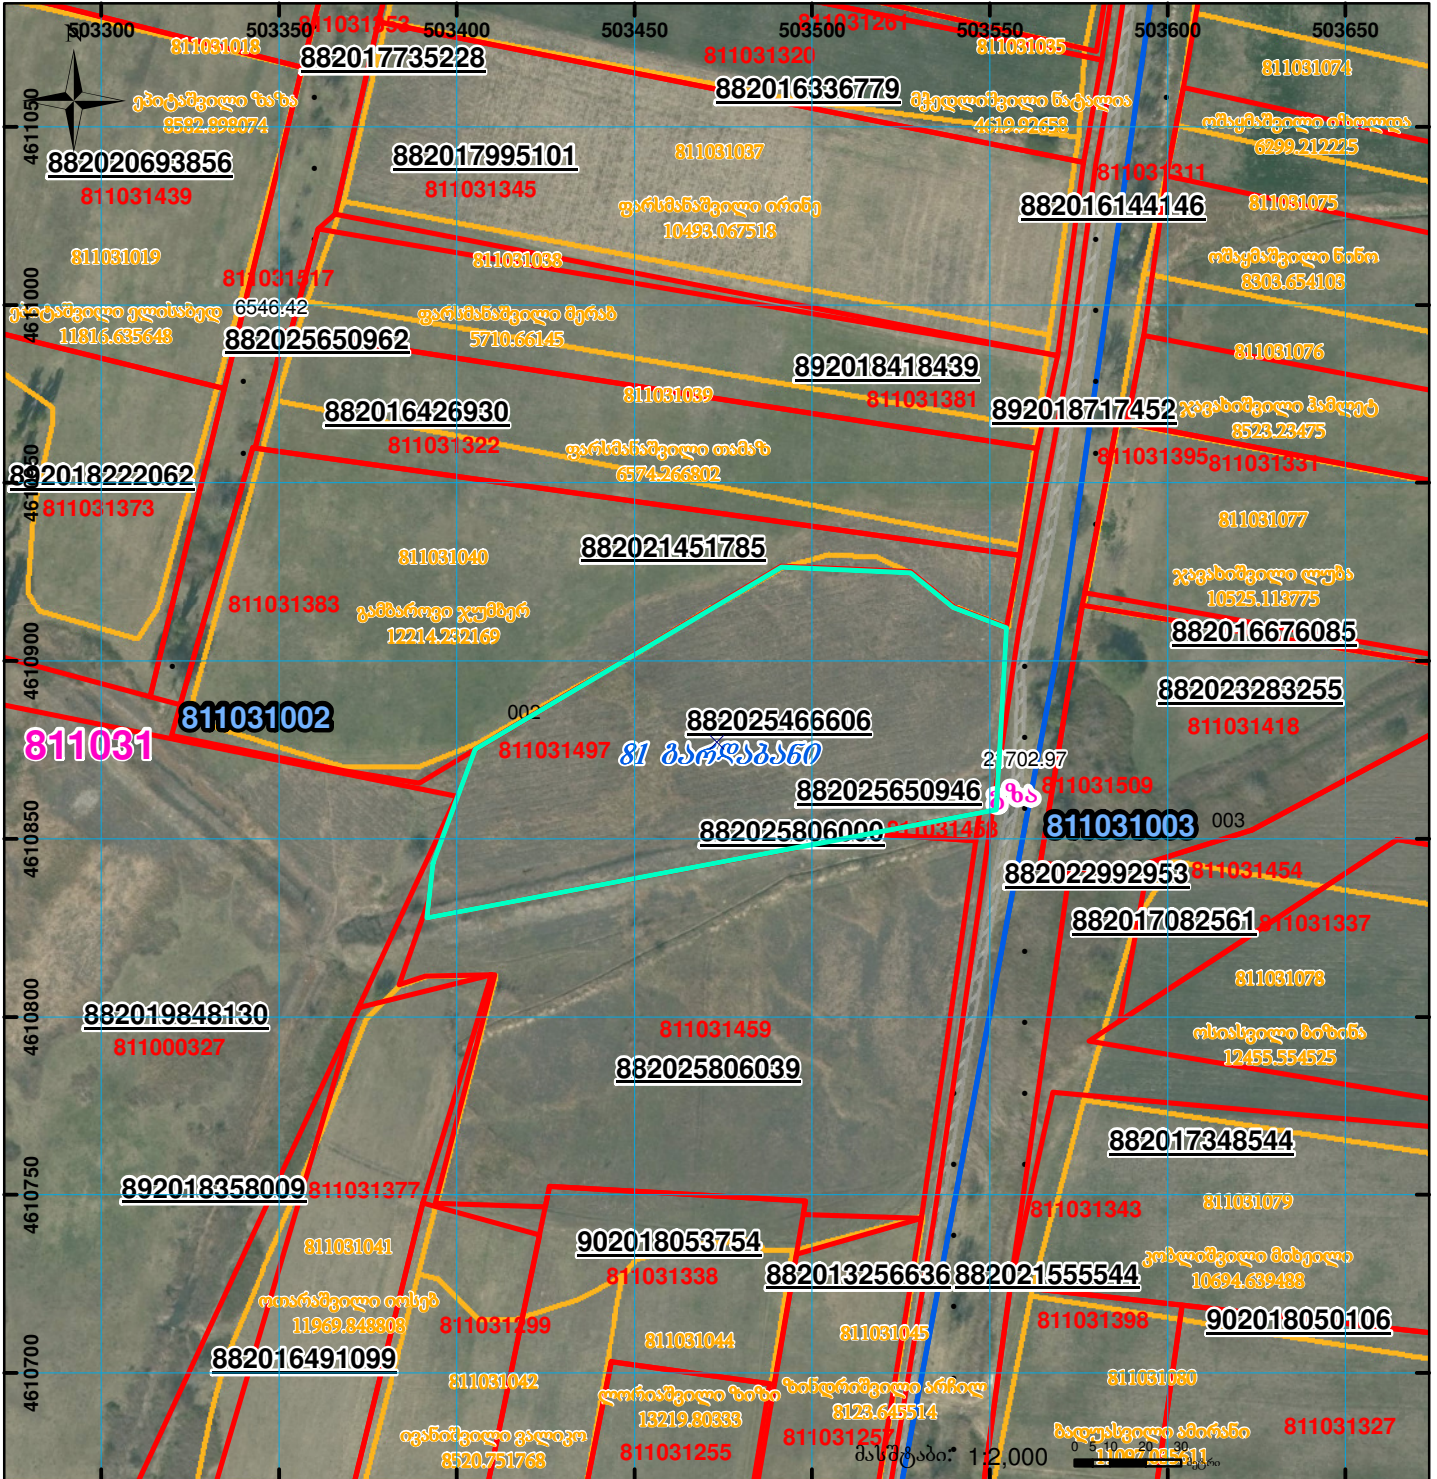

ზედგება 81.10.31.509 რეგისტრირებულ მონაცემებთან

მიწის ნაკვეთის საკადასტრო კოდი: **811031497**
 განცხადების რეგისტრაციის ნომერი: **882025466606**
 მიწის ნაკვეთის ფართობი: **10000 კვ.მ.**
 დანიშნულება: **11.07.25**
 მომზადების თარიღი:

	შენიშვნა-ნაგებობა, პირობითი ნომერ/სართულიანობა		ვალდებულება		სარეგისტრაციოდ წარმოდგენილი ნაკვეთი
	მიწის ნაკვეთის საკადასტრო საზღვარი		შუენებაზე ნაგებობა		საზობრივი ნაგებობა

UTM (საერთაშორისო) სისტემის კოორდ.