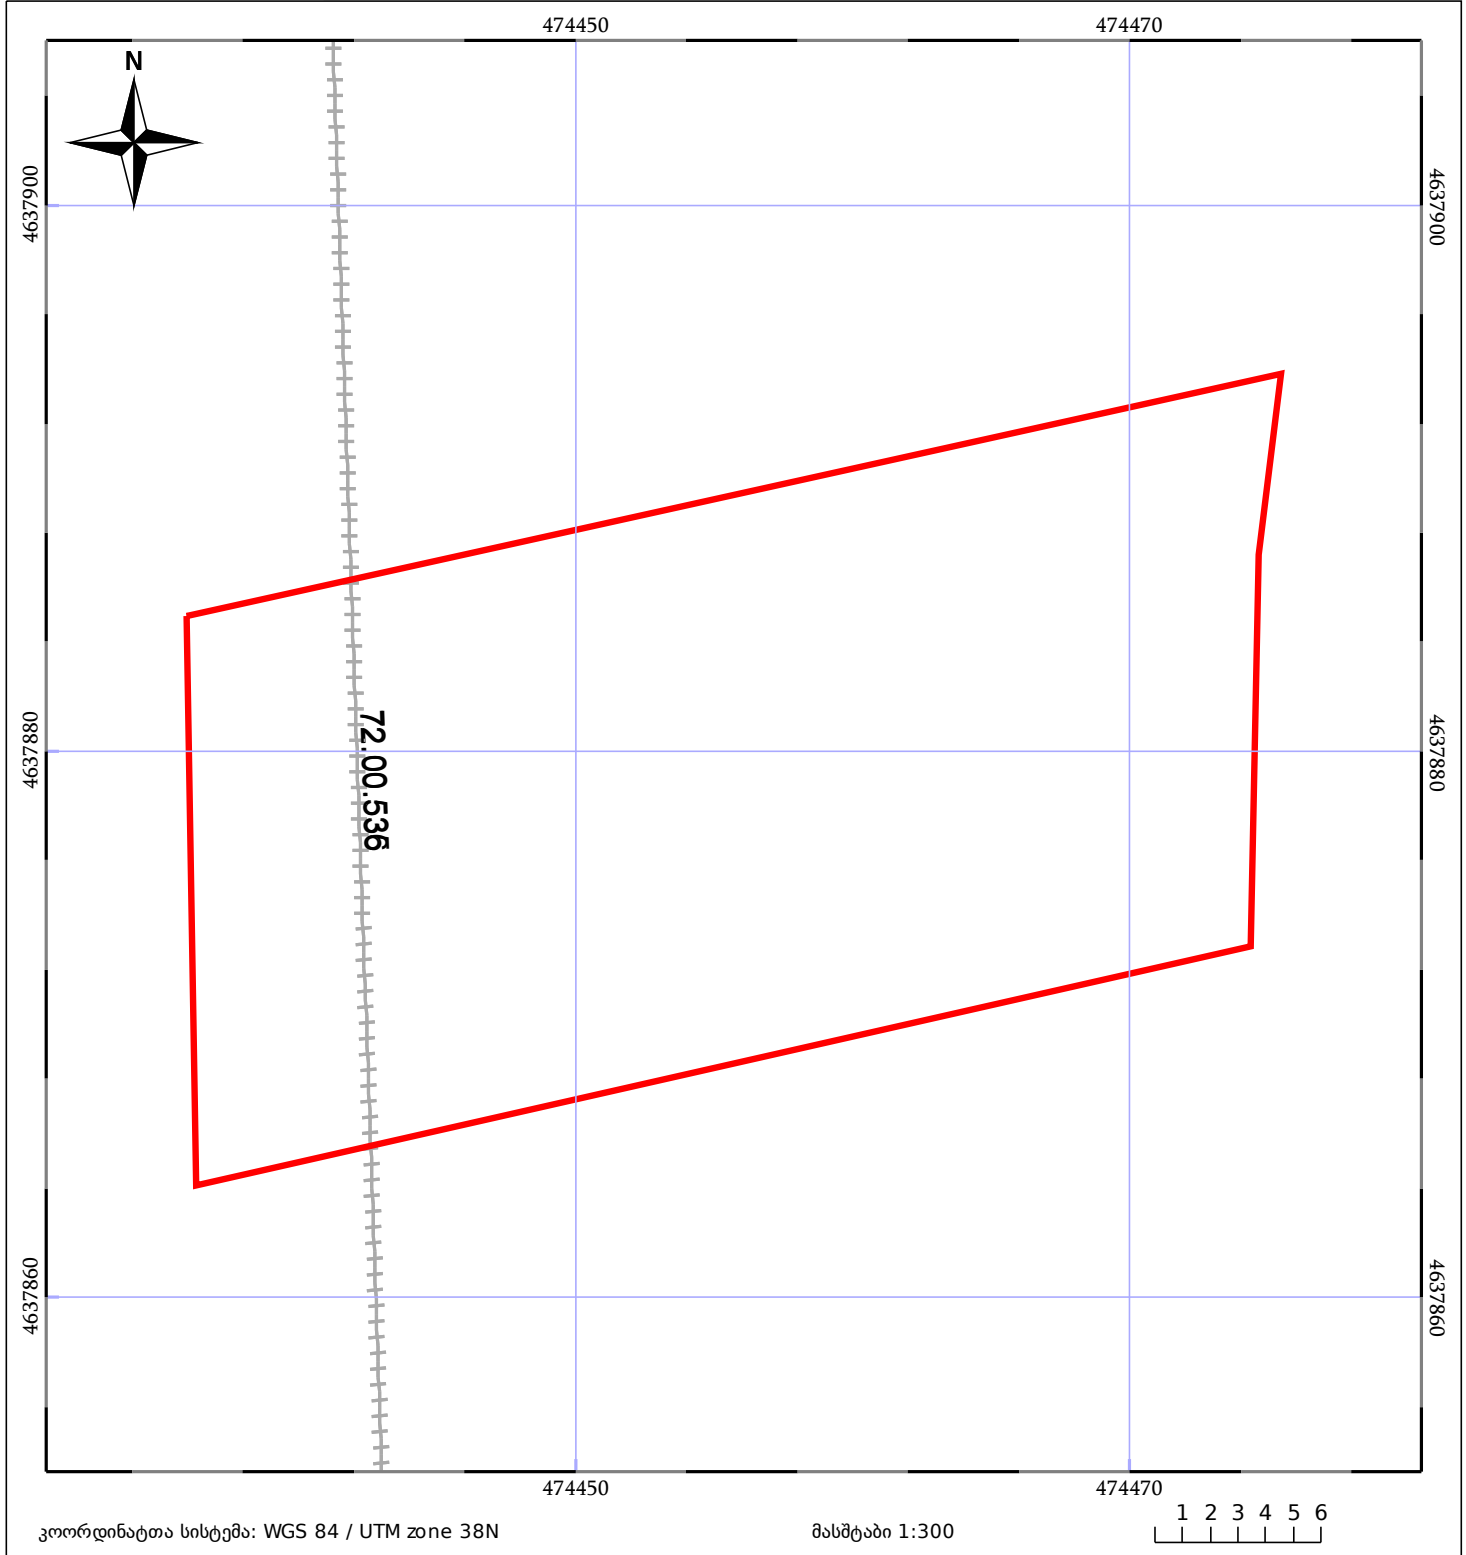

საკადასტრო გეგმა

საჯარო რეესტრის ეროვნული
სააგენტო

საკადასტრო კოდი: **72.08.22.1018**

ნაკვეთის დანიშნულება:

სასოფლო-სამეურნეო(სახნავი)

განცხადების ნომერი: **882024941964**

ფართობი:

803 კვ.მ (WGS 84 / UTM zone 38N)

მომზადების თარიღი: **24/10/2024**

05/25 მშენებარე ნაგებობა	ნაკვეთის საკადასტრო საზღვარი	05/25 შენობა/ნაგებობა
საზღვრული ნაგებობა	ტყის ფონდი	ვალდებულება