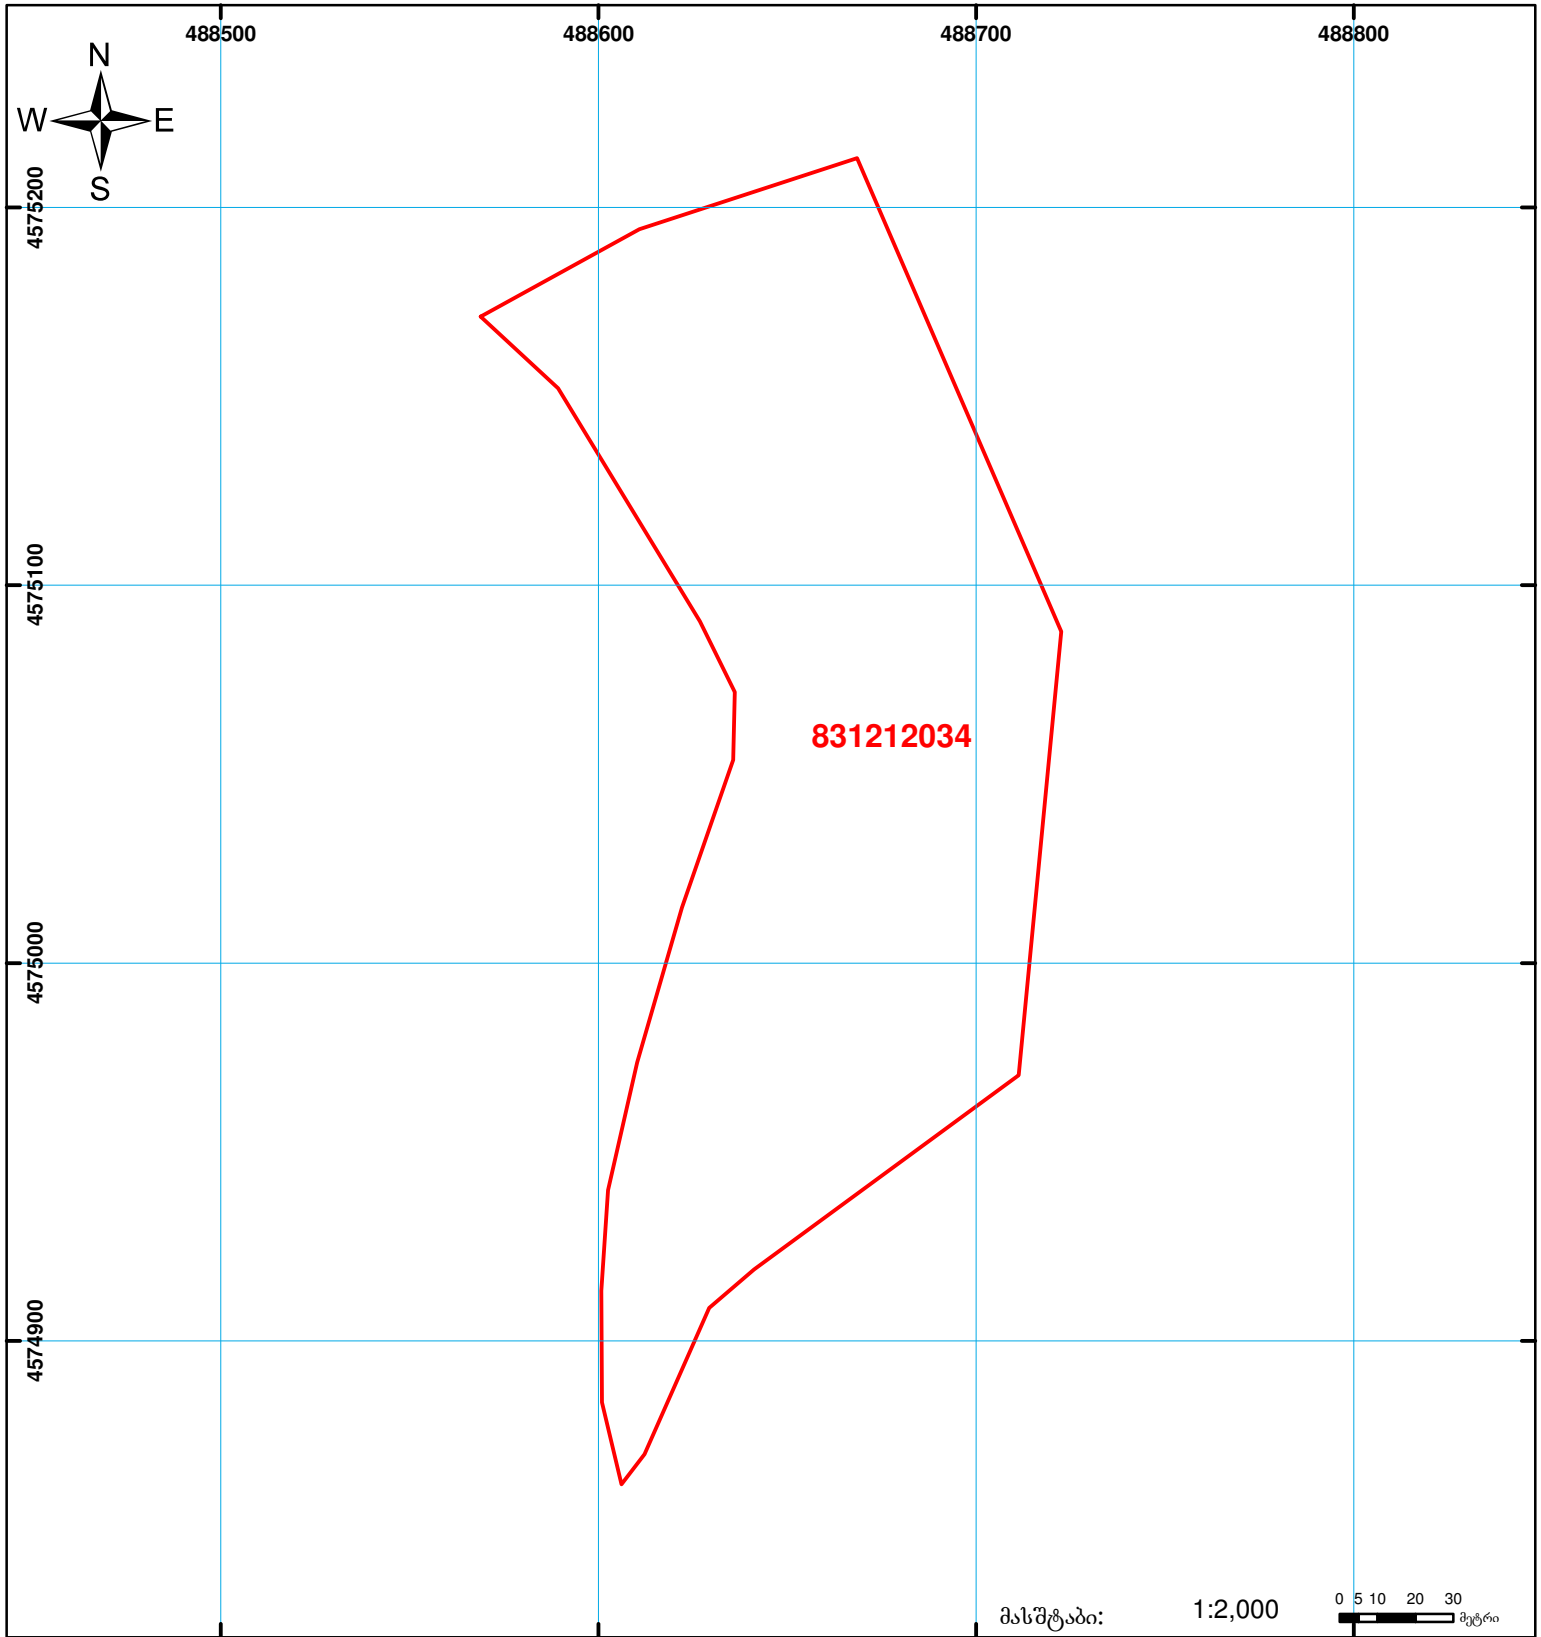

საქართველოს იუსტიციის სამინისტრო  
საჯარო რეგისტრის ეროვნული სააგენტო

საკადასტრო გეგმა

მიწის ნაკვეთის საკადასტრო კოდი: **83 12 12 034**  
 განცხადების რეგისტრაციის ნომერი: **882010580263**  
 მიწის ნაკვეთის ფართობი: **26845 კვ.მ.**  
 დანიშნულება: **სასოფლო-სამეურნეო**  
 კატეგორია  
 მომზადების თარიღი: **27.04.10**

	შენიშნული ნაკვეთი, პირობითი ნომერი/სართულიანობა		ვალდებულება		საზოგადოებრივი ნაკვეთი	 UTM (საერთაშორისო) სისტემის კოორდ.
	მიწის ნაკვეთის საკადასტრო საზღვარი		მშენებარე ნაკვეთი			