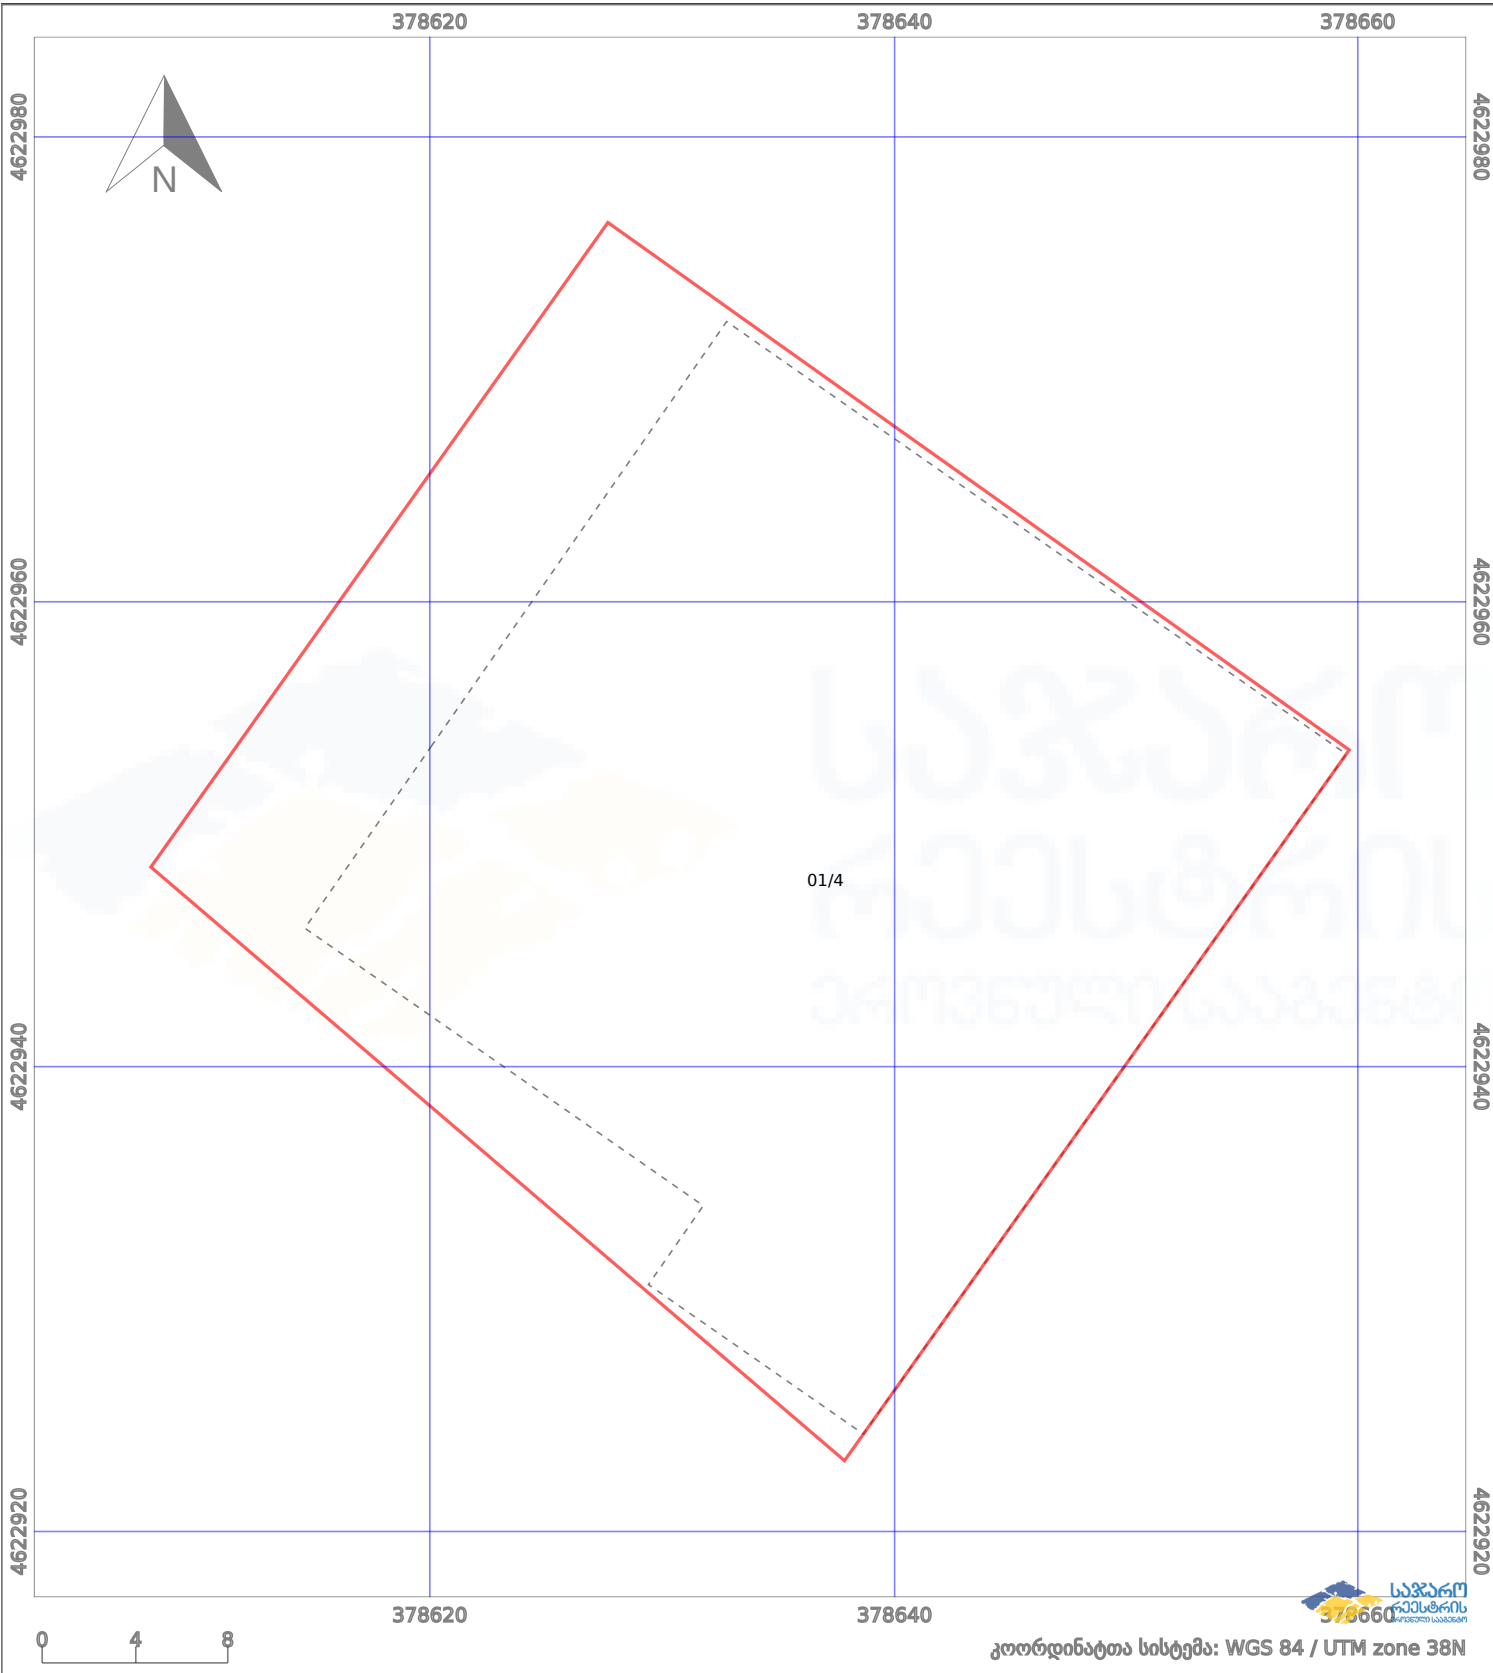

# საკადასტრო გეგმა

საჯარო რეგისტრის ეროვნული სააგენტო

საკადასტრო კოდი:

**64.30.08.083**

ნაკვეთის დანიშნულება:

**არასასოფლო სამეურნეო**

განცხადების ნომერი:

**882022028340**

ფართობი:

**1400 კვ.მ (WGS 84 / UTM zone 38N)**

მომზადების თარიღი:

**13/01/2022**

	ნაკვეთის საზღვარი		პირობითი აღნიშვნები: მშენებარე ნაგებობა		აშენებული ნაგებობა
	საზღვარი ნაგებობა		ტყის ფონდი		ვალდებულება