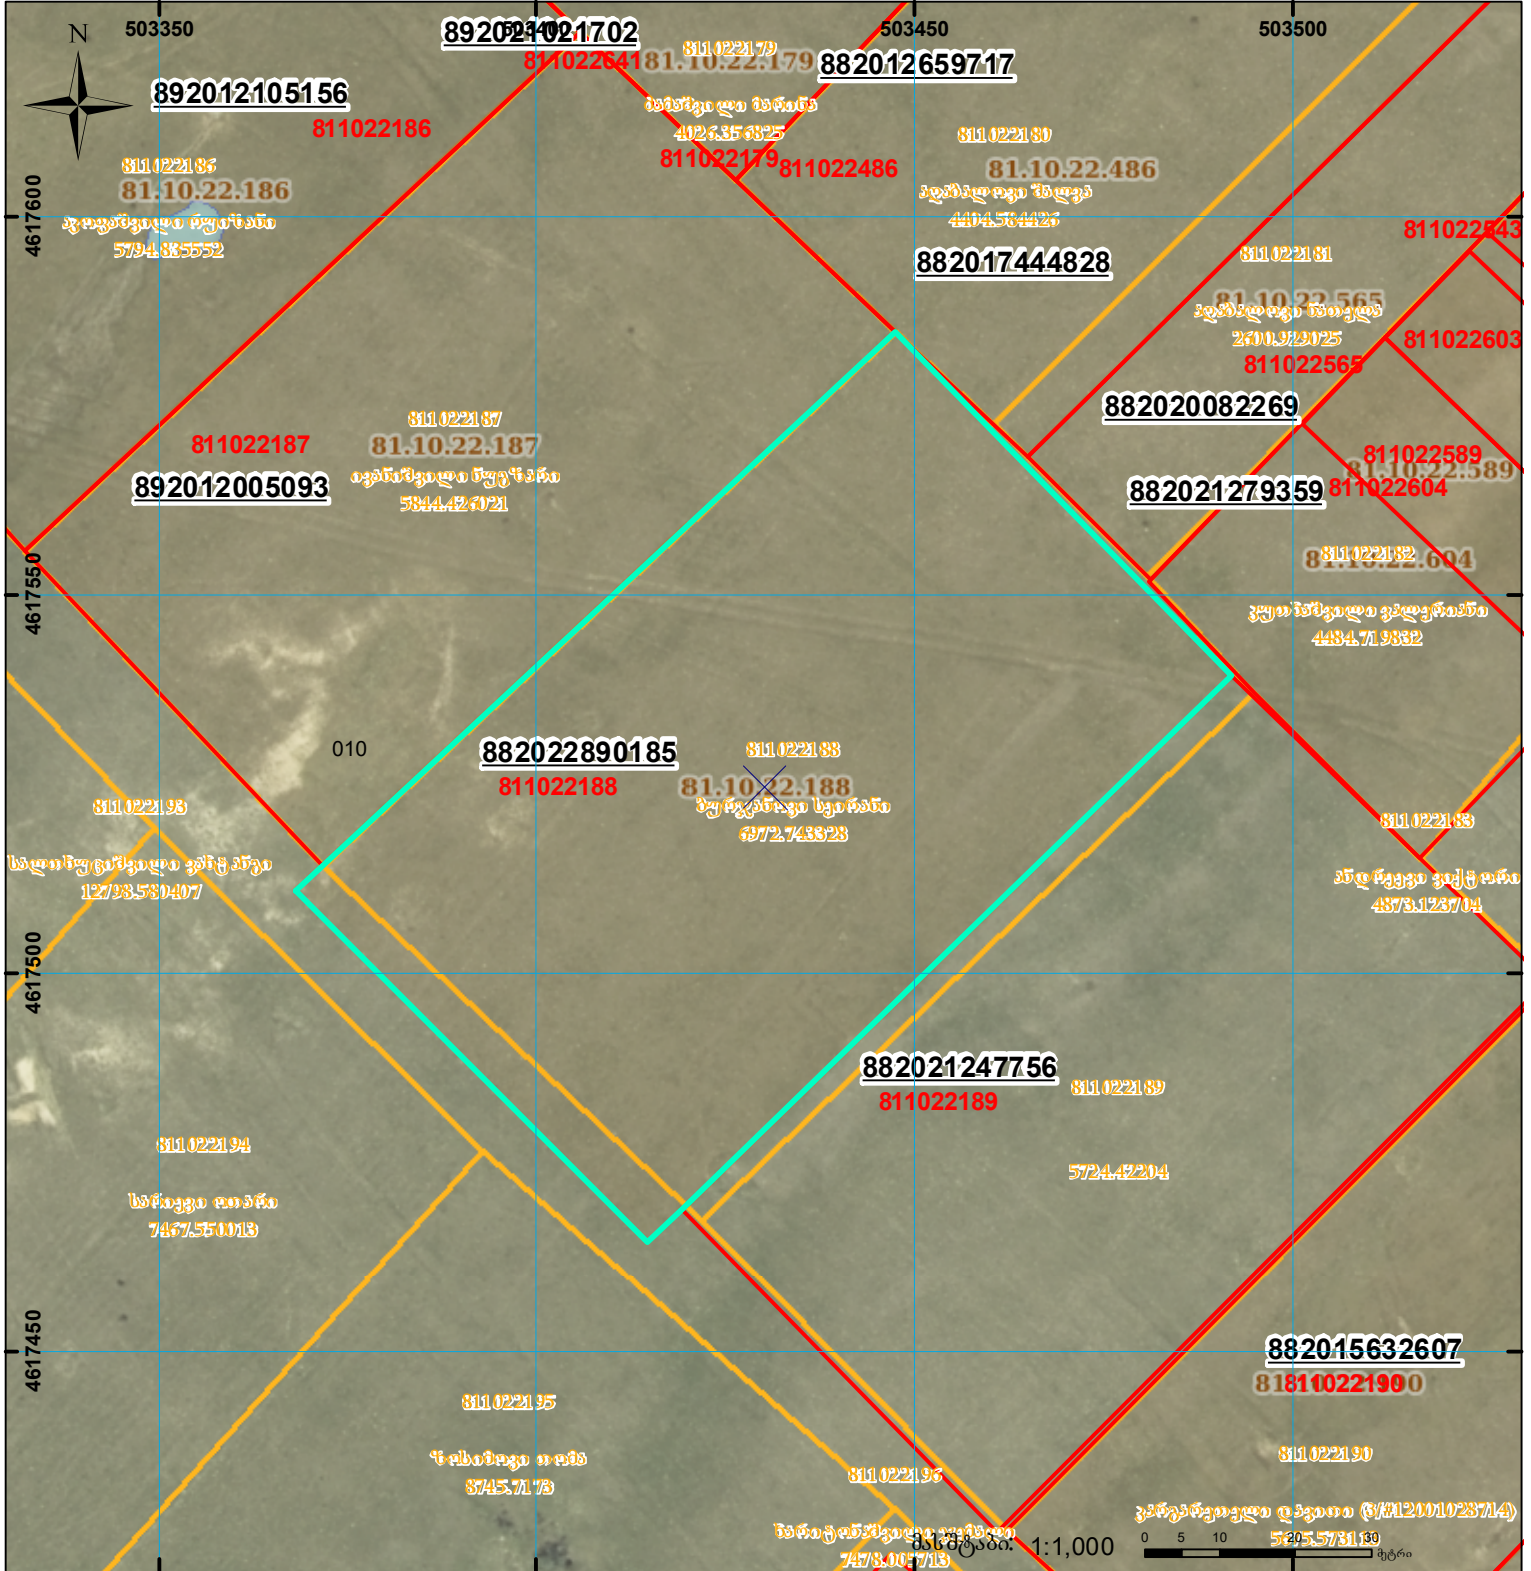

მიწის ნაკვეთის საკადასტრო კოდი: **811022188**
 ბანცხალების რეგისტრაციის ნომერი: **882022890185**
 მიწის ნაკვეთის ფართობი: **7000 კვ.მ.**
 დანიშნულება:
 მომზადების თარიღი: **28.11.22**

	შენიშვნა-ნაგებობა, პირობითი ნომერი/სართულიანობა		კალდებულება		სარეგისტრაციოდ წარმოდგენილი ნაკვეთი
	მიწის ნაკვეთის საკადასტრო საზღვარი		შუქვარე ნაკვეთი		საზოხორციელო ნაკვეთი

UTM (საერთაშორისო) სისტემის კოორდ. 00°0'