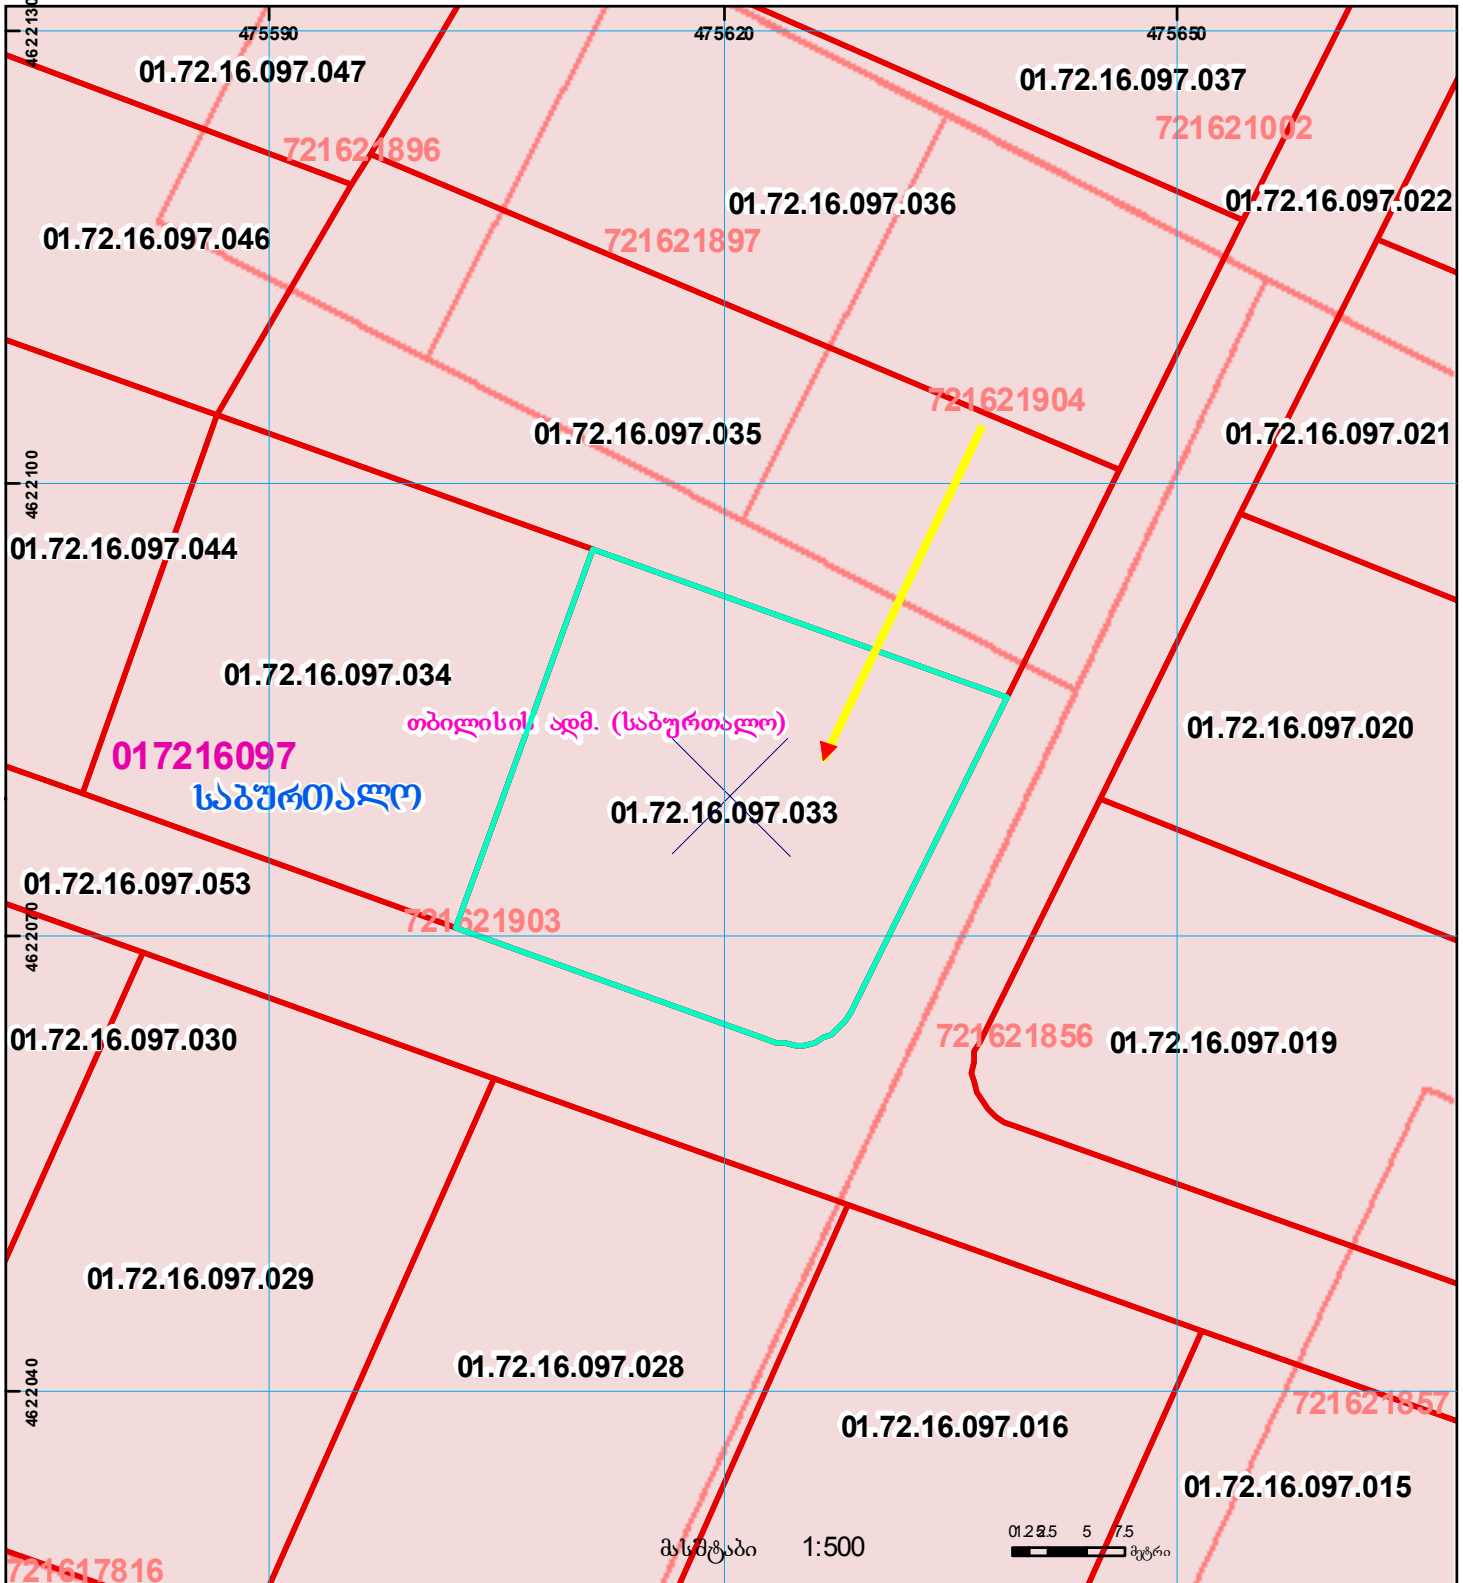

ბანცხალების რეგისტრაციის ნომერი:
მიწის ნაკვეთის საკადასტრო კოდი:
მიწის ნაკვეთის ფართობი:
ღანიშნულება:
მემზალების თარიღი

892023436997
01.72.16.097.033
730 კვ.მ.

26.12.23

	შენიშნული-ნაგებობა, პირობითი ნომერი/სართულიანობა		ვალდებულება		საზღვრევი ნაგებობა		0.00 0.00 0.00 UTM (საერთაშორისო) სისტემის კოორდ.
	მიწის ნაკვეთის საკადასტრო საზღვარი		შენიშნული ნაგებობა		მიწის ქვეშა ნაგებობა		