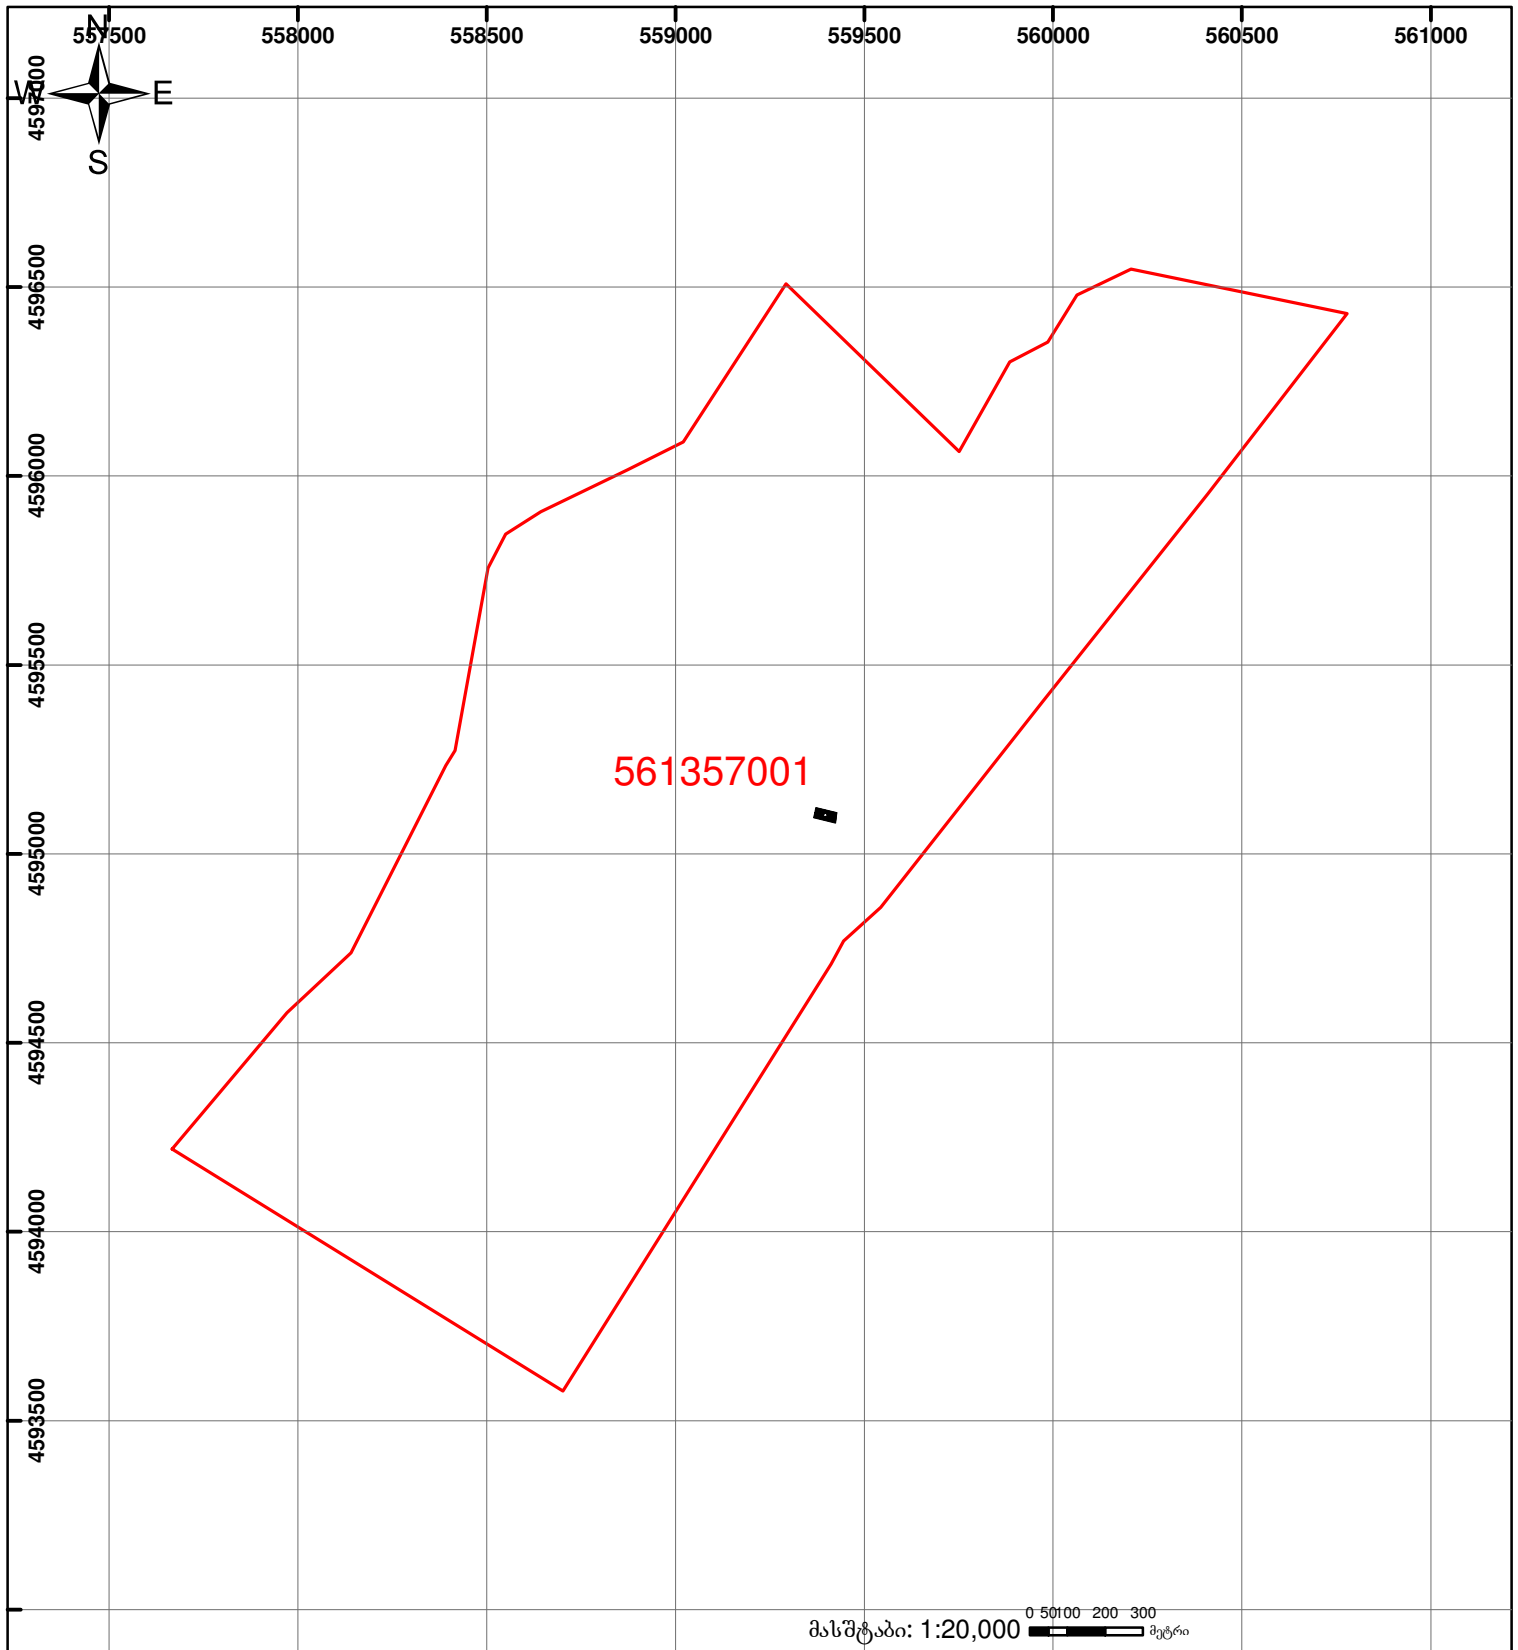

# საჯარო რეესტრის ეროვნული სააგენტოს სიღნაღის სარეგისტრაციო სამსახური საკადასტრო გეგმა

მიწის ნაკვეთის საკადასტრო კოდი: 56 13 57 001  
განცხადების რეგისტრაციის ნომერი: 882009141476  
მიწის ნაკვეთის ფართობი: 3700019 კვ.მ.  
ღანიშნულება: სასოფლო-სამეურნეო  
კატეგორია: სამოქვარი  
მიმზადების თარიღი: 22.05.09

	შენიშნული ნაკვეთი, პირობითი ნომერი/სართულიანობა		ვალდებულება		საზოგადოებრივი ნაკვეთი
	მიწის ნაკვეთის საკადასტრო საზღვარი		მშენებარე ნაკვეთი		

UTM (საერთაშორისო) სისტემის კოორდ.