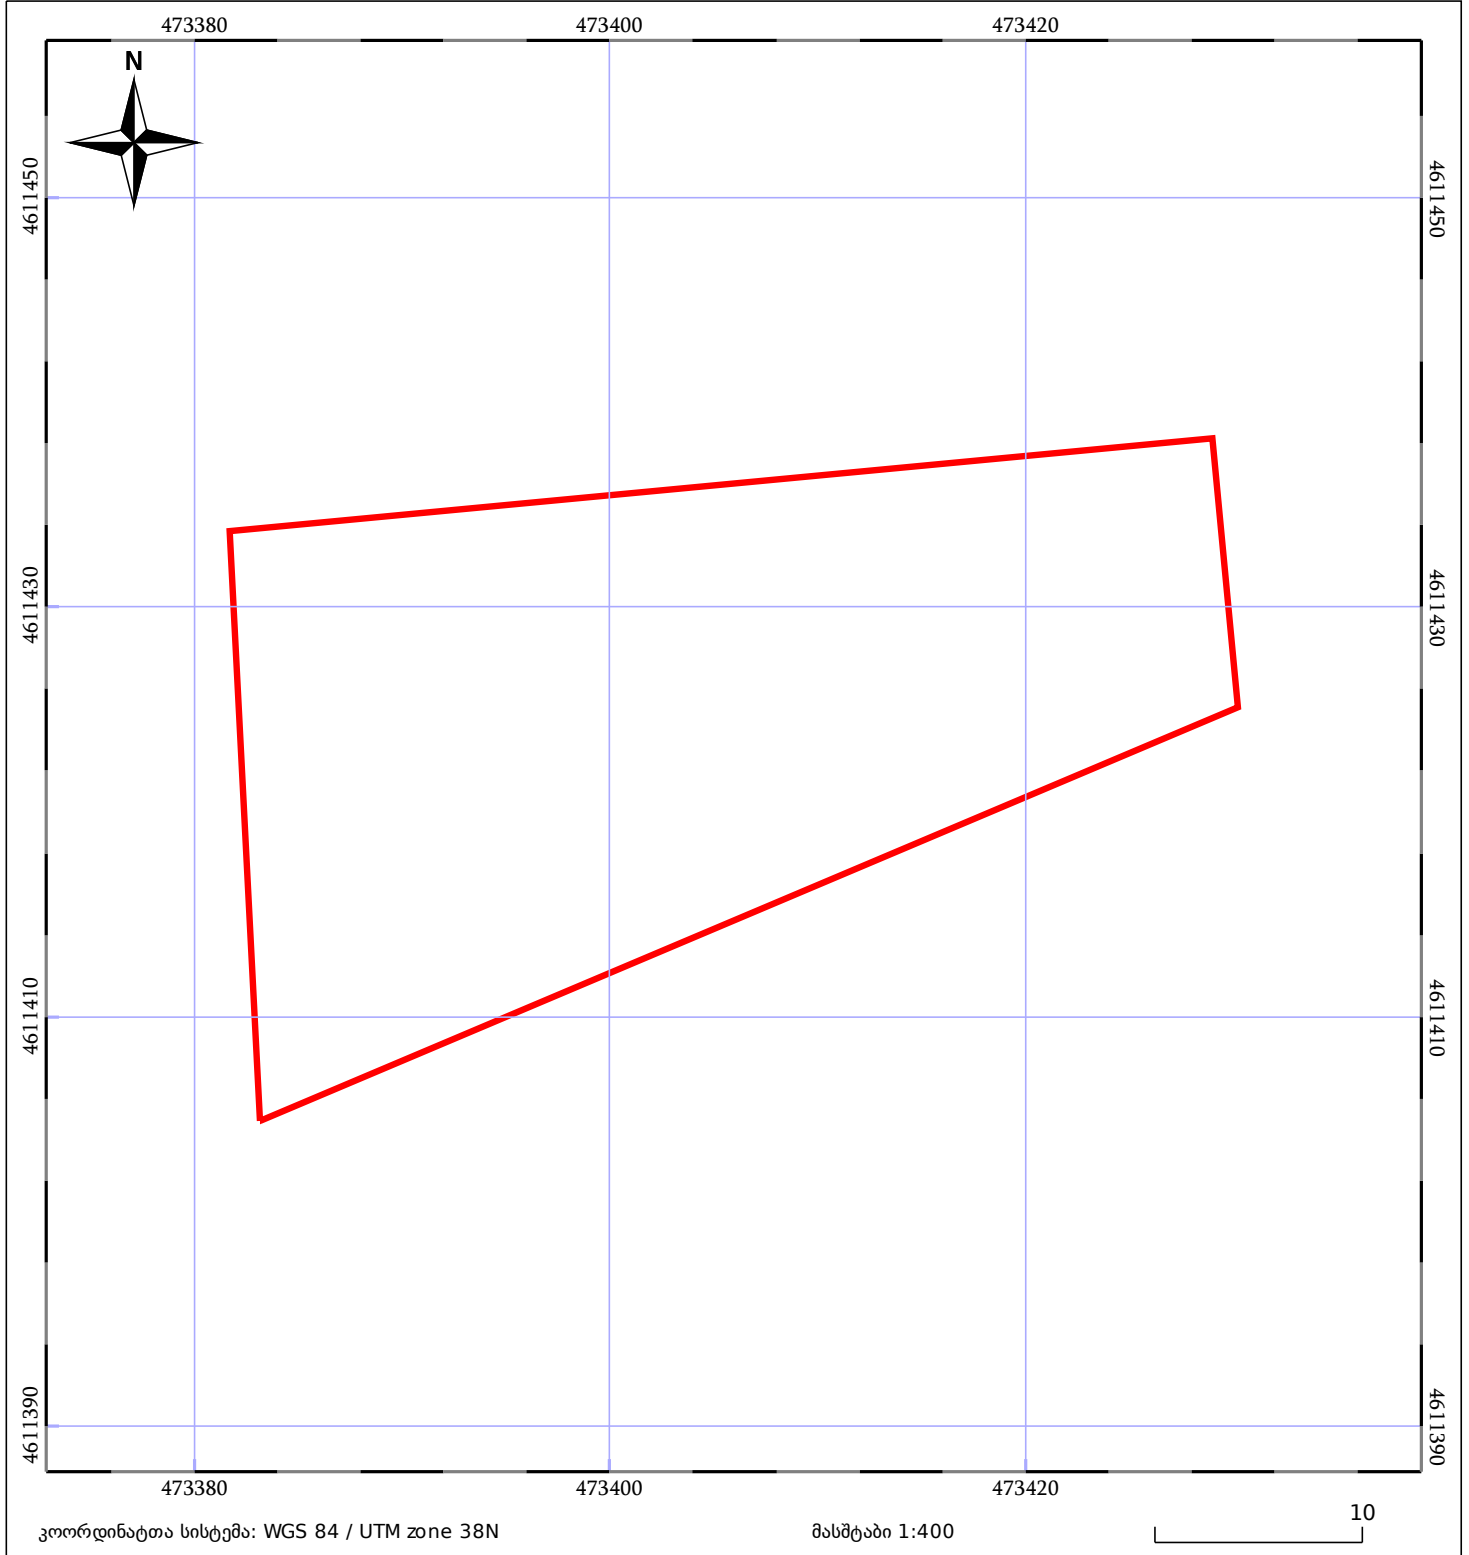

საკადასტრო გეგმა

საჯარო რეესტრის ეროვნული
სააგენტო

საკადასტრო კოდი: **01.81.01.255.025**

ნაკვეთის დანიშნულება:

სასოფლო-სამეურნეო(სახნავი)

განცხადების ნომერი: **882024800515**

ფართობი:

1007 კვ.მ (WGS 84 / UTM zone 38N)

მომზადების თარიღი: **28/02/2025**

05/25	მშენებარე ნაგებობა		ნაკვეთის საკადასტრო საზღვარი	05/25	შენობა/ნაგებობა
	სამობრივი ნაგებობა		ტყის ფონდი		ვალდებულება