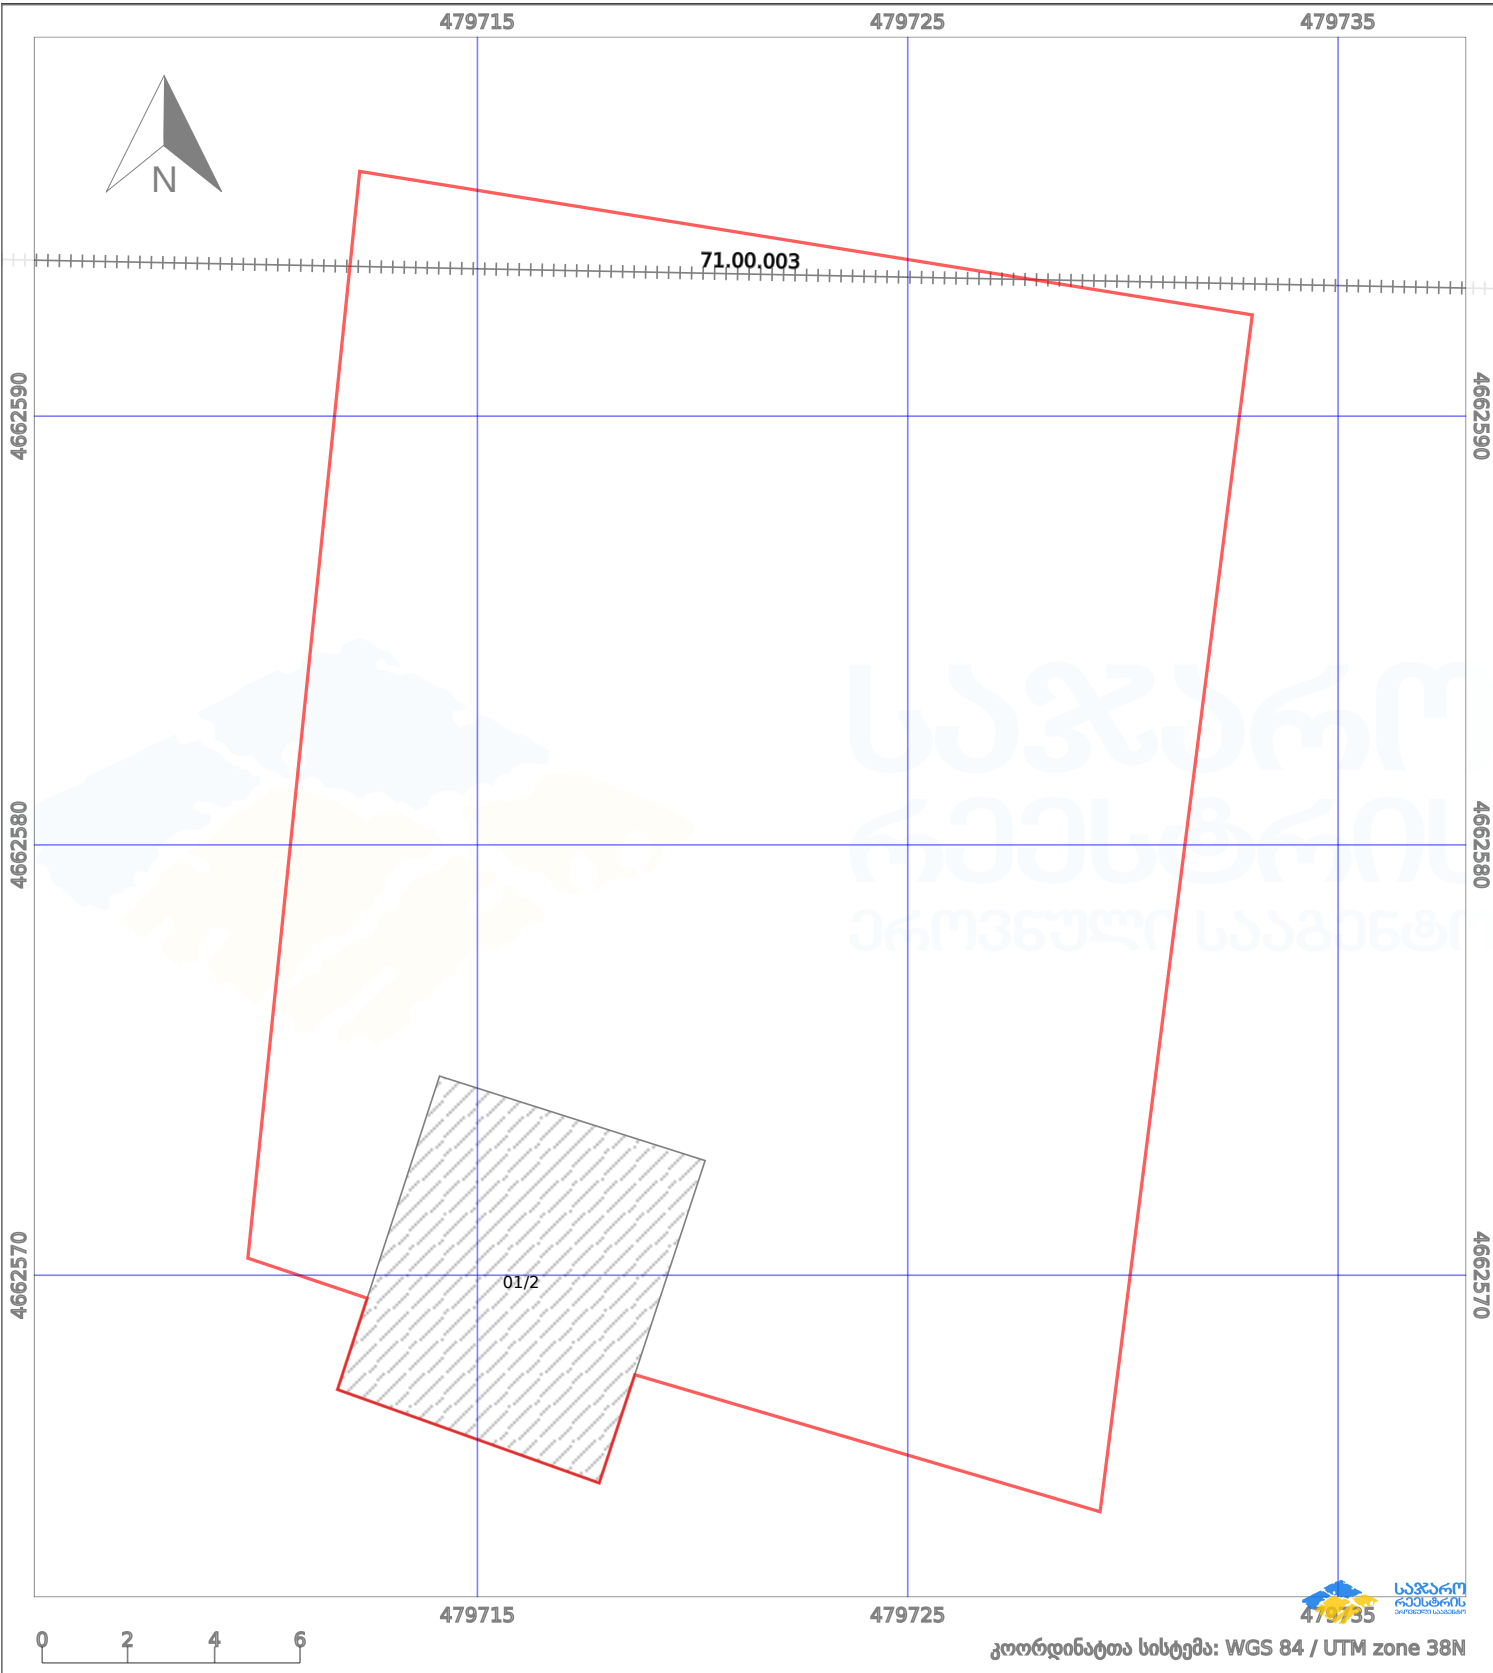

საკადასტრო გეგმა

საქართველოს რეესტრის ეროვნული სააგენტო

საკადასტრო კოდი:

71.52.12.145

ნაკვეთის დანიშნულება:

სასოფლო-სამეურნეო(საკარმიდამო)

განცხადების ნომერი:

892023233818

ფართობი:

570 კვ.მ (WGS 84 / UTM zone 38N)

მომზადების თარიღი:

06/02/2024

პირობითი აღნიშვნები:

- | | | | | | | | | |
|--|--------------------|--|--------------------|--|------|--------------------|--|----------------|
| | ნაკვეთის საზღვარი | | მშენებარე ნაგებობა | | 02/4 | აშენებული ნაგებობა | | ქარსაფარი ზოლი |
| | საზომრივი ნაგებობა | | ტყის ფონდი | | | ვალდებულება | | |