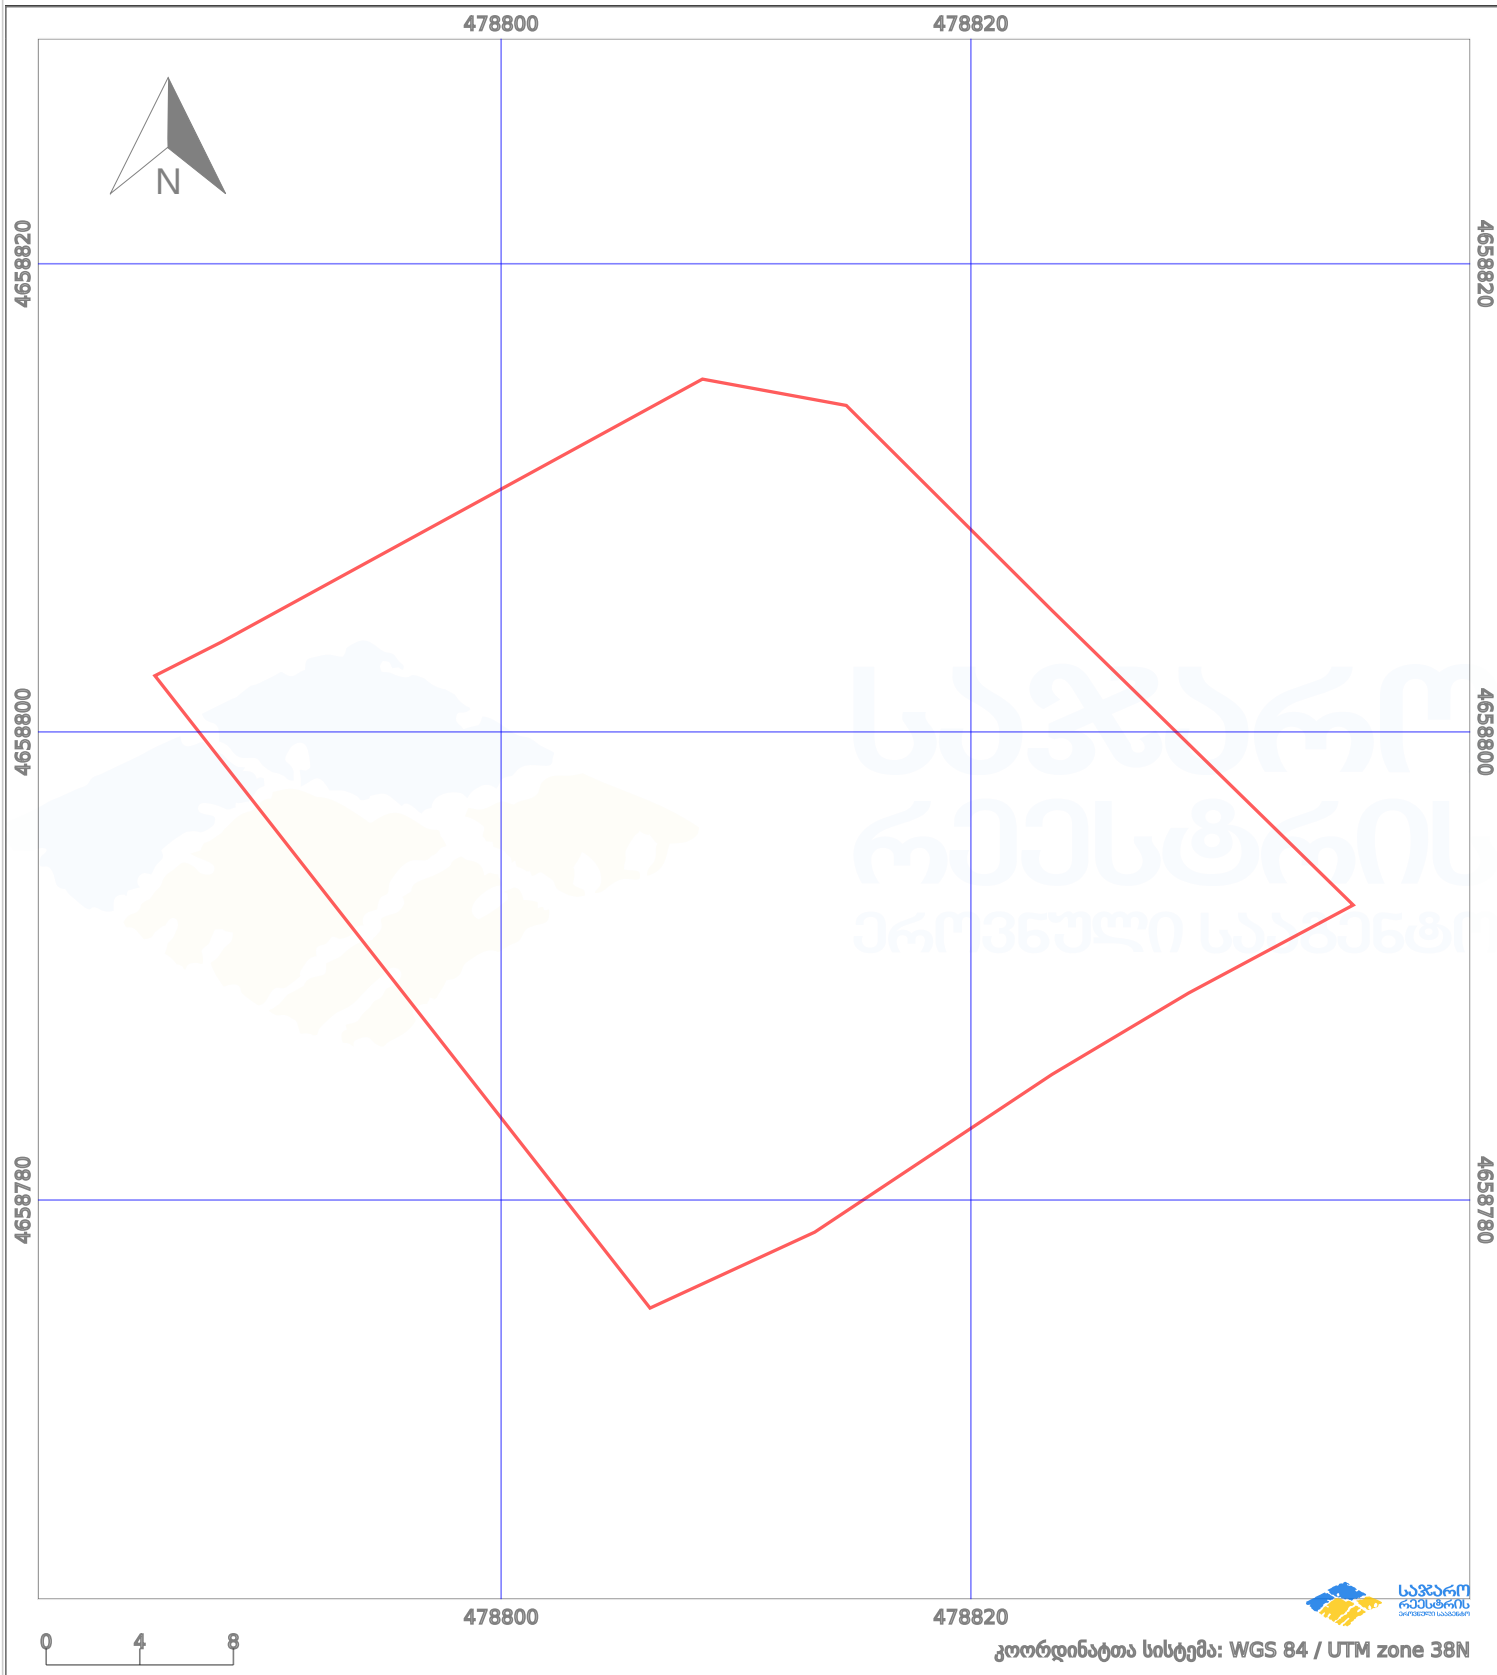

საკადასტრო გეგმა

საქართველოს რეესტრის ეროვნული სააგენტო

საკადასტრო კოდი: **71.63.63.161**
განცხადების ნომერი: **892023462248**
მომზადების თარიღი: **12/03/2024**

ნაკვეთის დანიშნულება: **სასოფლო-სამეურნეო(სახნავი)**
ფართობი: **1081 კვ.მ (WGS 84 / UTM zone 38N)**

პირობითი აღნიშვნები:

	ნაკვეთის საზღვარი		შენიშნული ნაკვეთი		აშენებული ნაკვეთი		ქარსაფარი ზოლი
	სამომავლო ნაკვეთი		ტყის ფონდი		ვალდებულება		