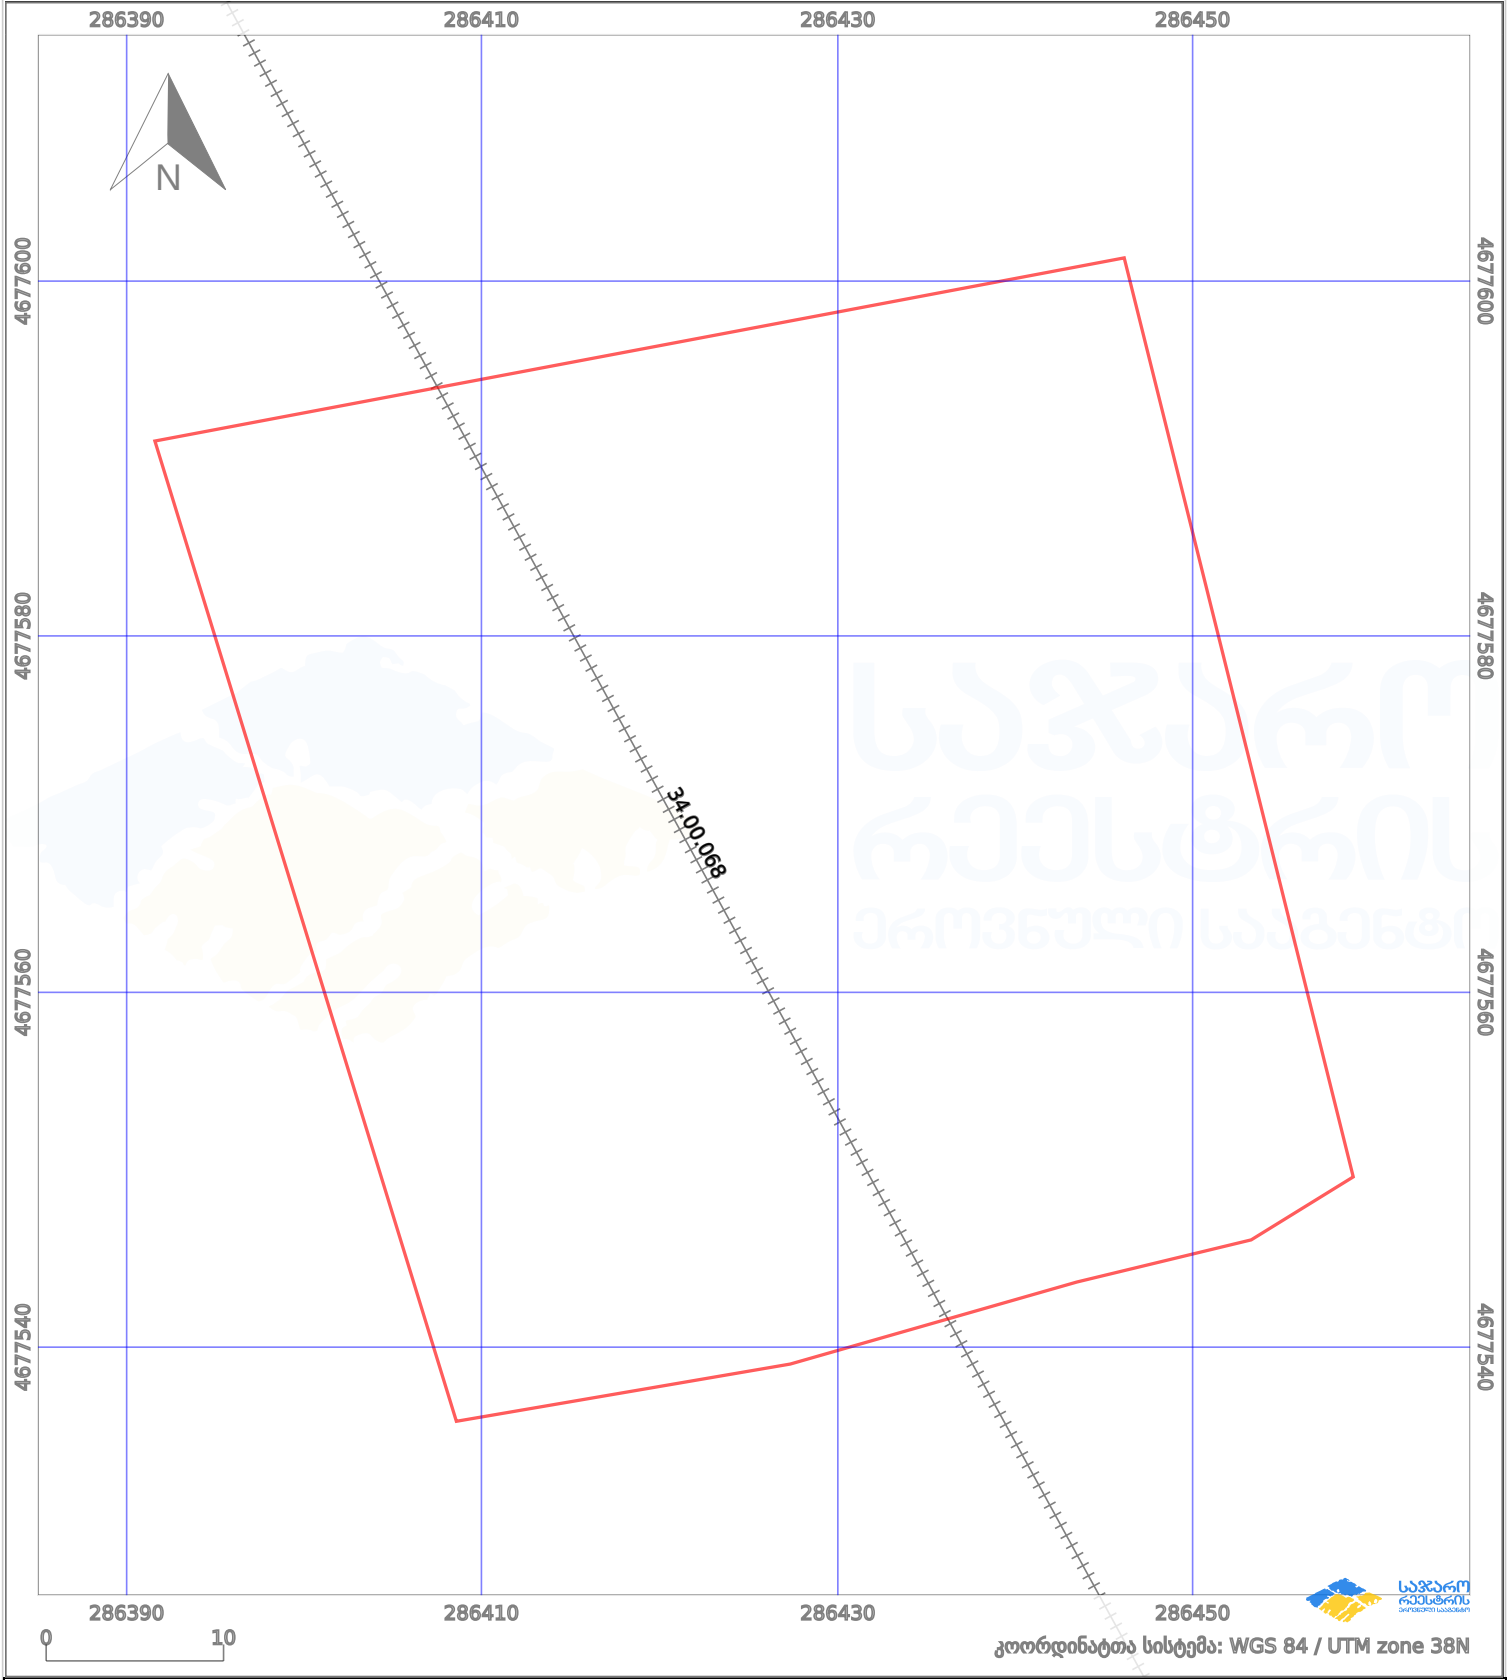

საკადასტრო გეგმა

საქართველოს რეესტრის ეროვნული სააგენტო

საკადასტრო კოდი:

34.02.49.547

ნაკვეთის დანიშნულება:

სასოფლო-სამეურნეო(სახნავი)

განცხადების ნომერი:

882023433813

ფართობი:

3057 კვ.მ (WGS 84 / UTM zone 38N)

მომზადების თარიღი:

13/06/2023

პირობითი აღნიშვნები:

	ნაკვეთის საზღვარი		მშენებარე ნაკებობა		აშენებული ნაკებობა		ქარსაფარი ზოლი
	საზომრივი ნაკებობა		ტყის ფონდი		ვალდებულება		