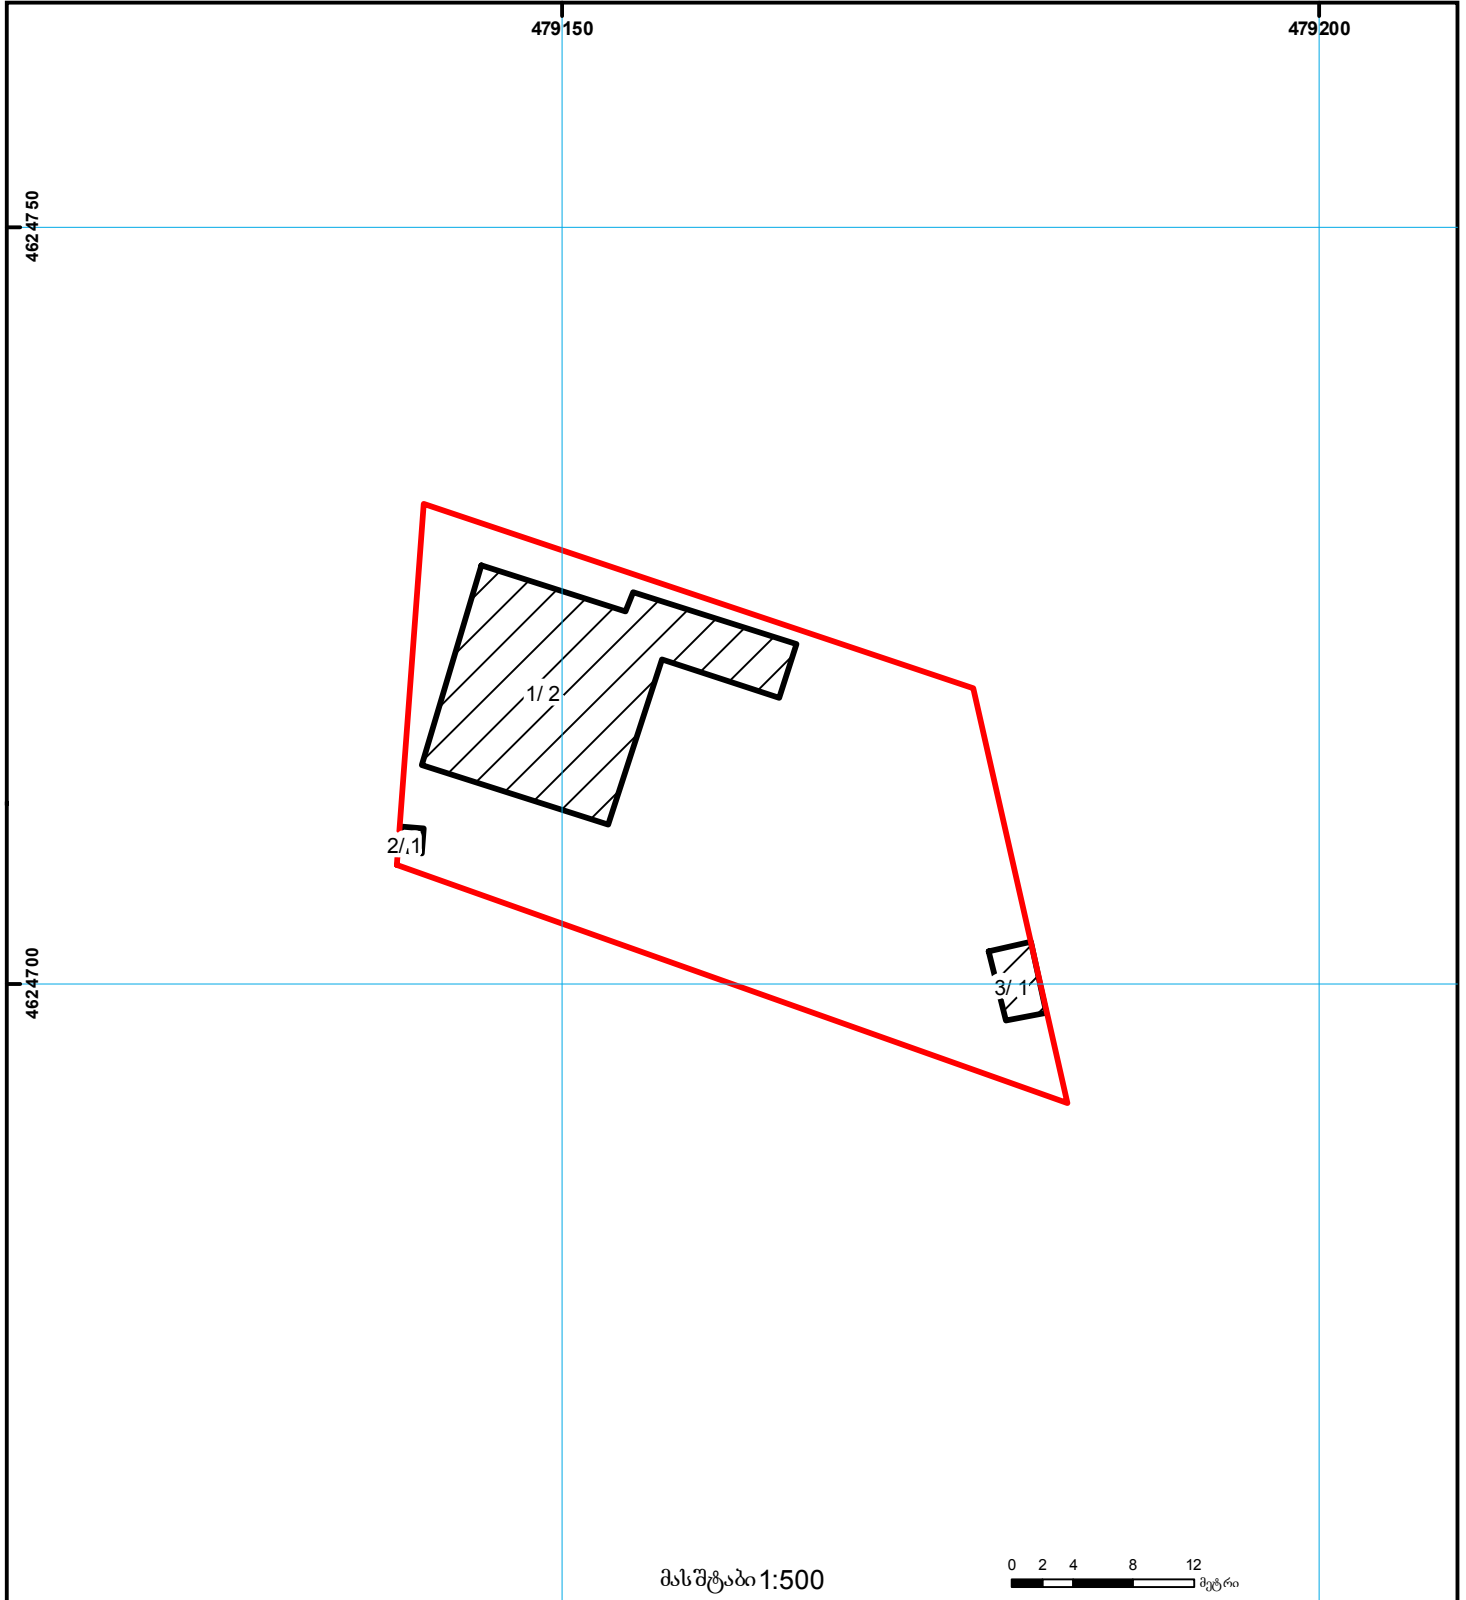

საქართველოს იუსტიციის სამინისტრო
საჯარო რეგისტრის ეროვნული სააგენტო

საკადასტრო გეგმა

საჯარო რეგისტრის
ეროვნული სააგენტო

მიწის ნაკვეთის საკადასტრო კოდი: 01.72.14.031.103
განცხადების რეგისტრაციის ნომერი: 882013012460
მიწის ნაკვეთის ფართობი: 1000 კვ.მ.
დანიშნულება: სასოფლო-სამეურნეო
პროექტის თარიღი 17.01.13

	შენობა-ნაგებობა, პირობითი ნომერი/სართულიანობა		ვალდებულება		საზღვრივი ნაგებობა	 000 (საერთაშორისო) UTM სისტემის კოორდ.
	მიწის ნაკვეთის საკადასტრო საზღვარი		მშენებარე ნაგებობა		მიწის ქვეშა ნაგებობა	