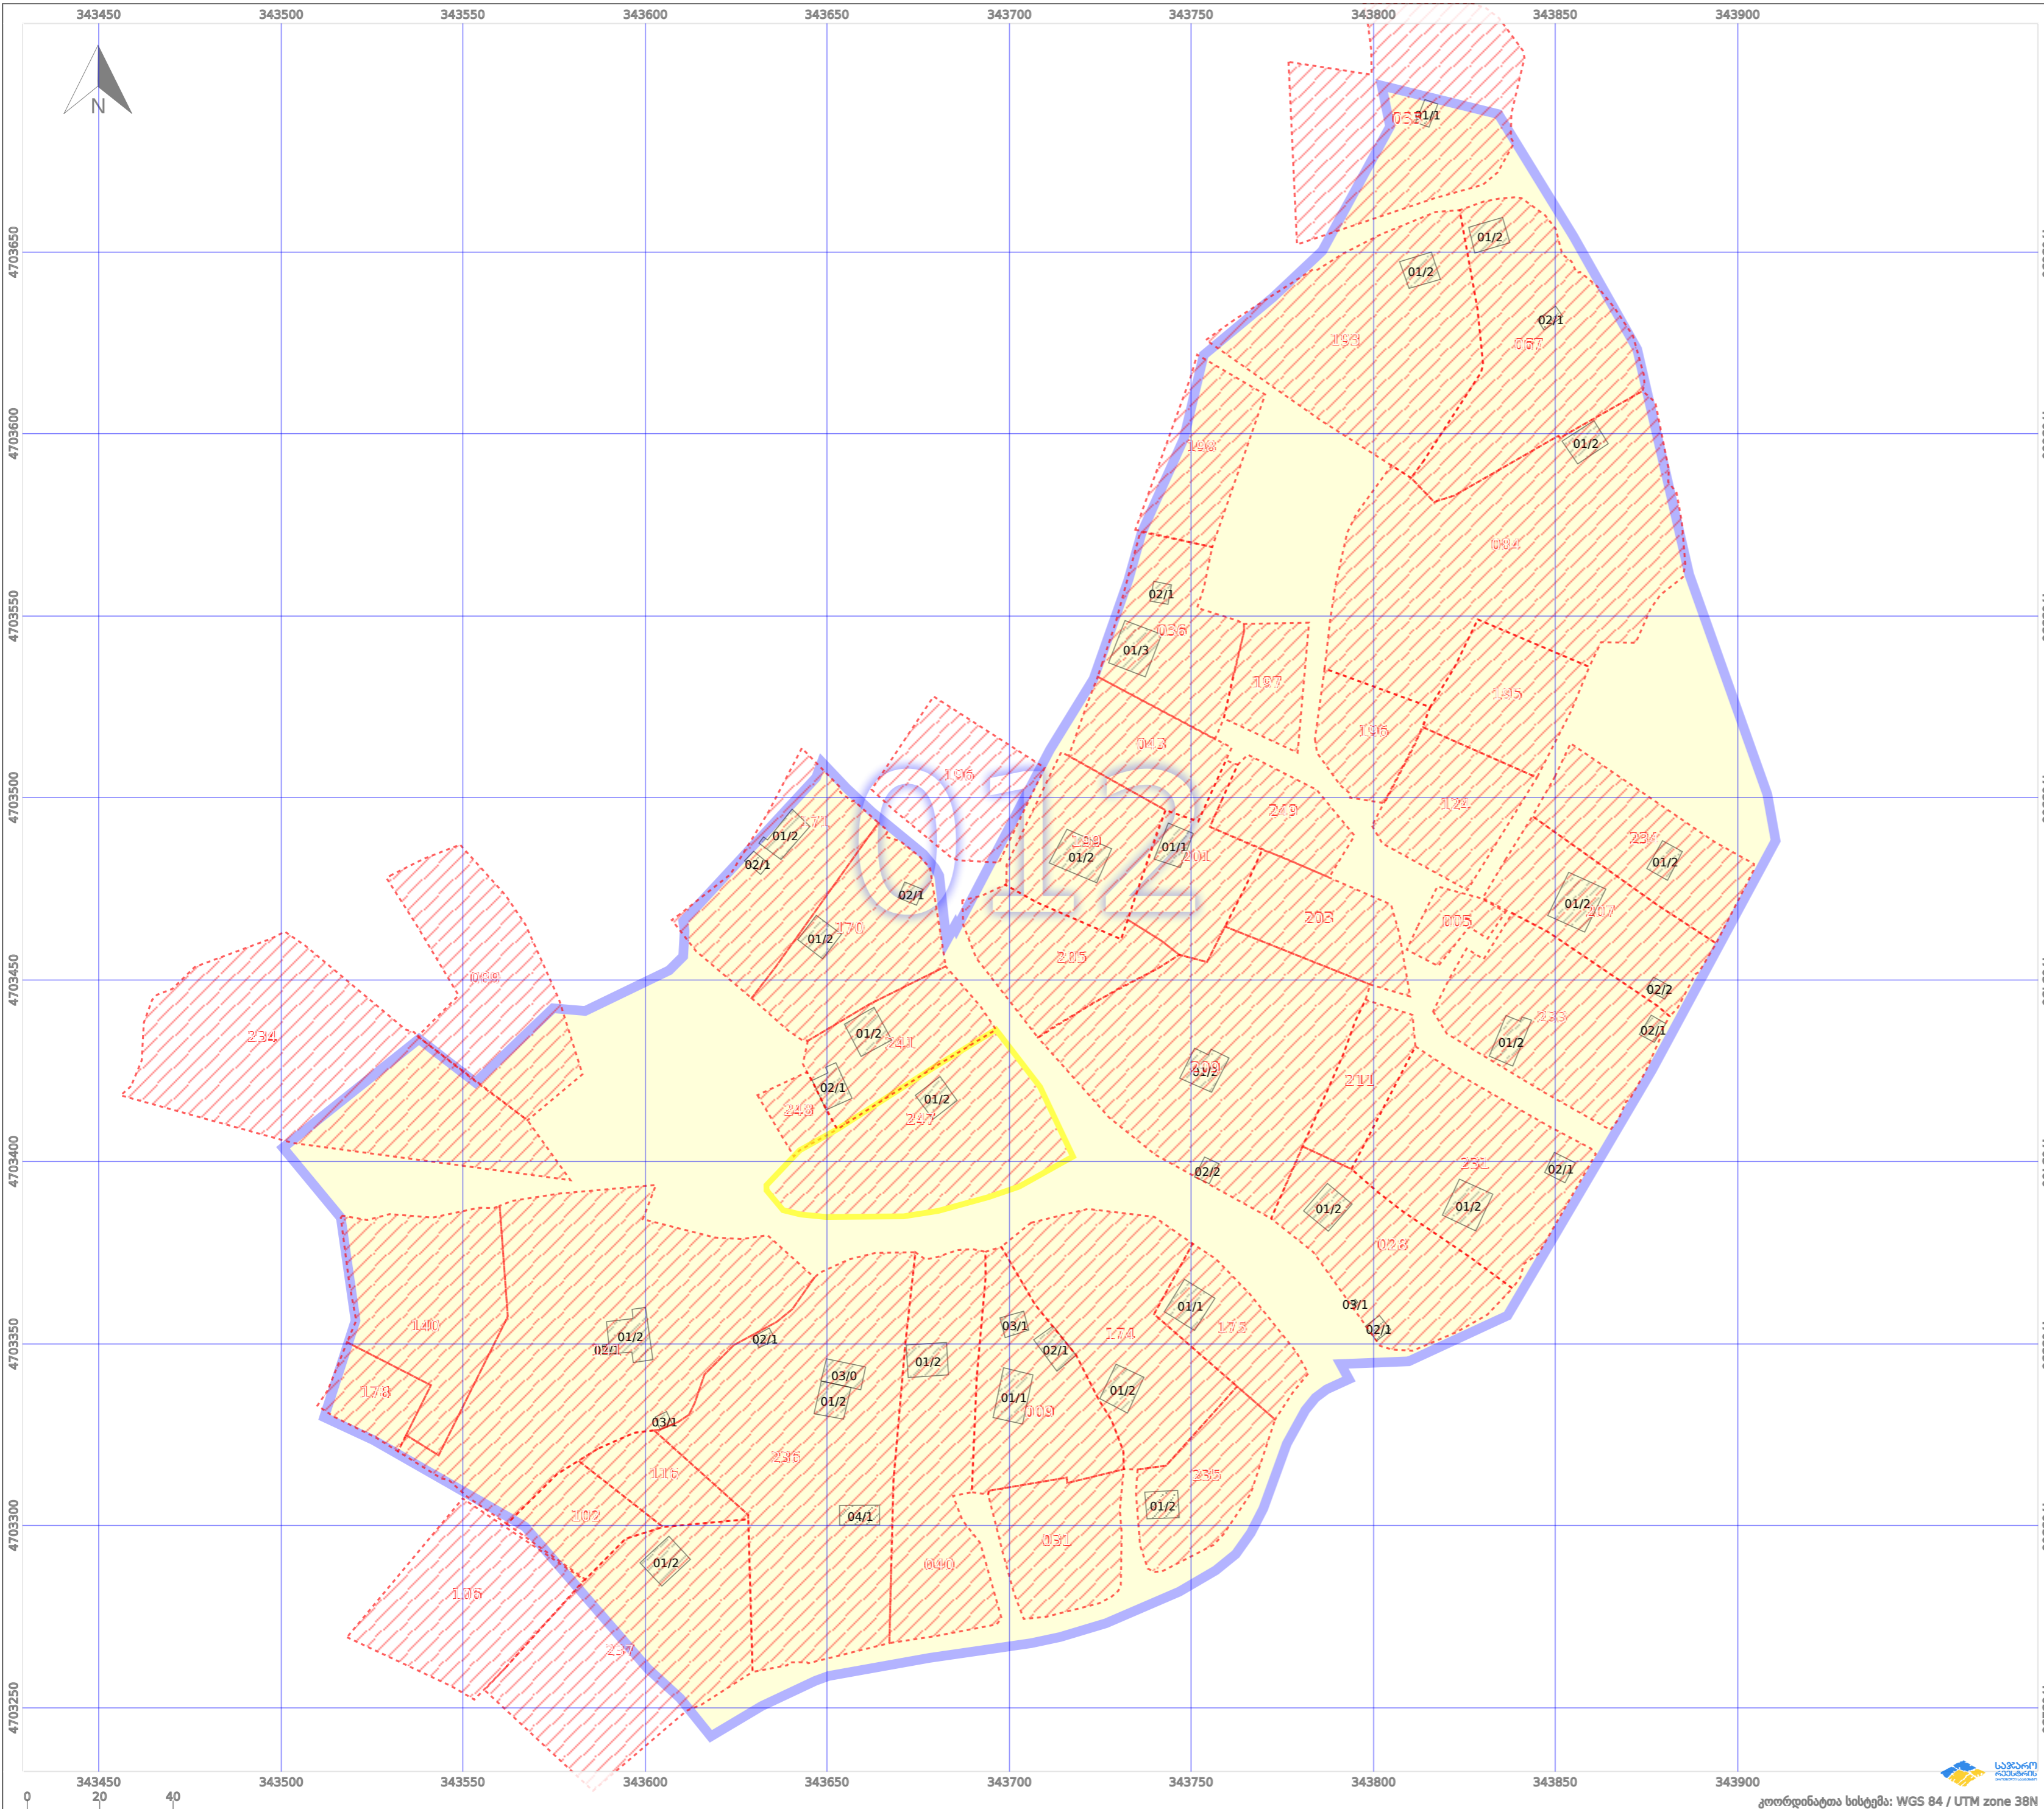

ნაკვეთების ერთობლიობის (ბლოკის) გეგმა

203.86.11.22.012

მისამართი	ამბროლაური, ნიკორწმინდა	კვარტალის#	22
დანიშნულება	სასოფლო-სამეურნეო	ბლოკის#	012
პირობითი აღნიშვნები: ვალდებულება 02/4 ამცნებელი შენობა/ნაგებობა (შენობის ნომერი/სართულიანობა) შენობარე შენობა/ნაგებობა დანგრეული შენობა/ნაგებობა მონიშნული ნაგებობა რეგისტრირებული ნაკვეთი ბლოკის საზღვარი ბლოკის შიდა არე		თარიღი: 08 იანვარი 2024 საჯარო რეაბილიტაცია ქ. თბილისი, ვახტანგ გორგასლის ქ.#22 info@napr.gov.ge ტელ: (+995 32) 2251828	