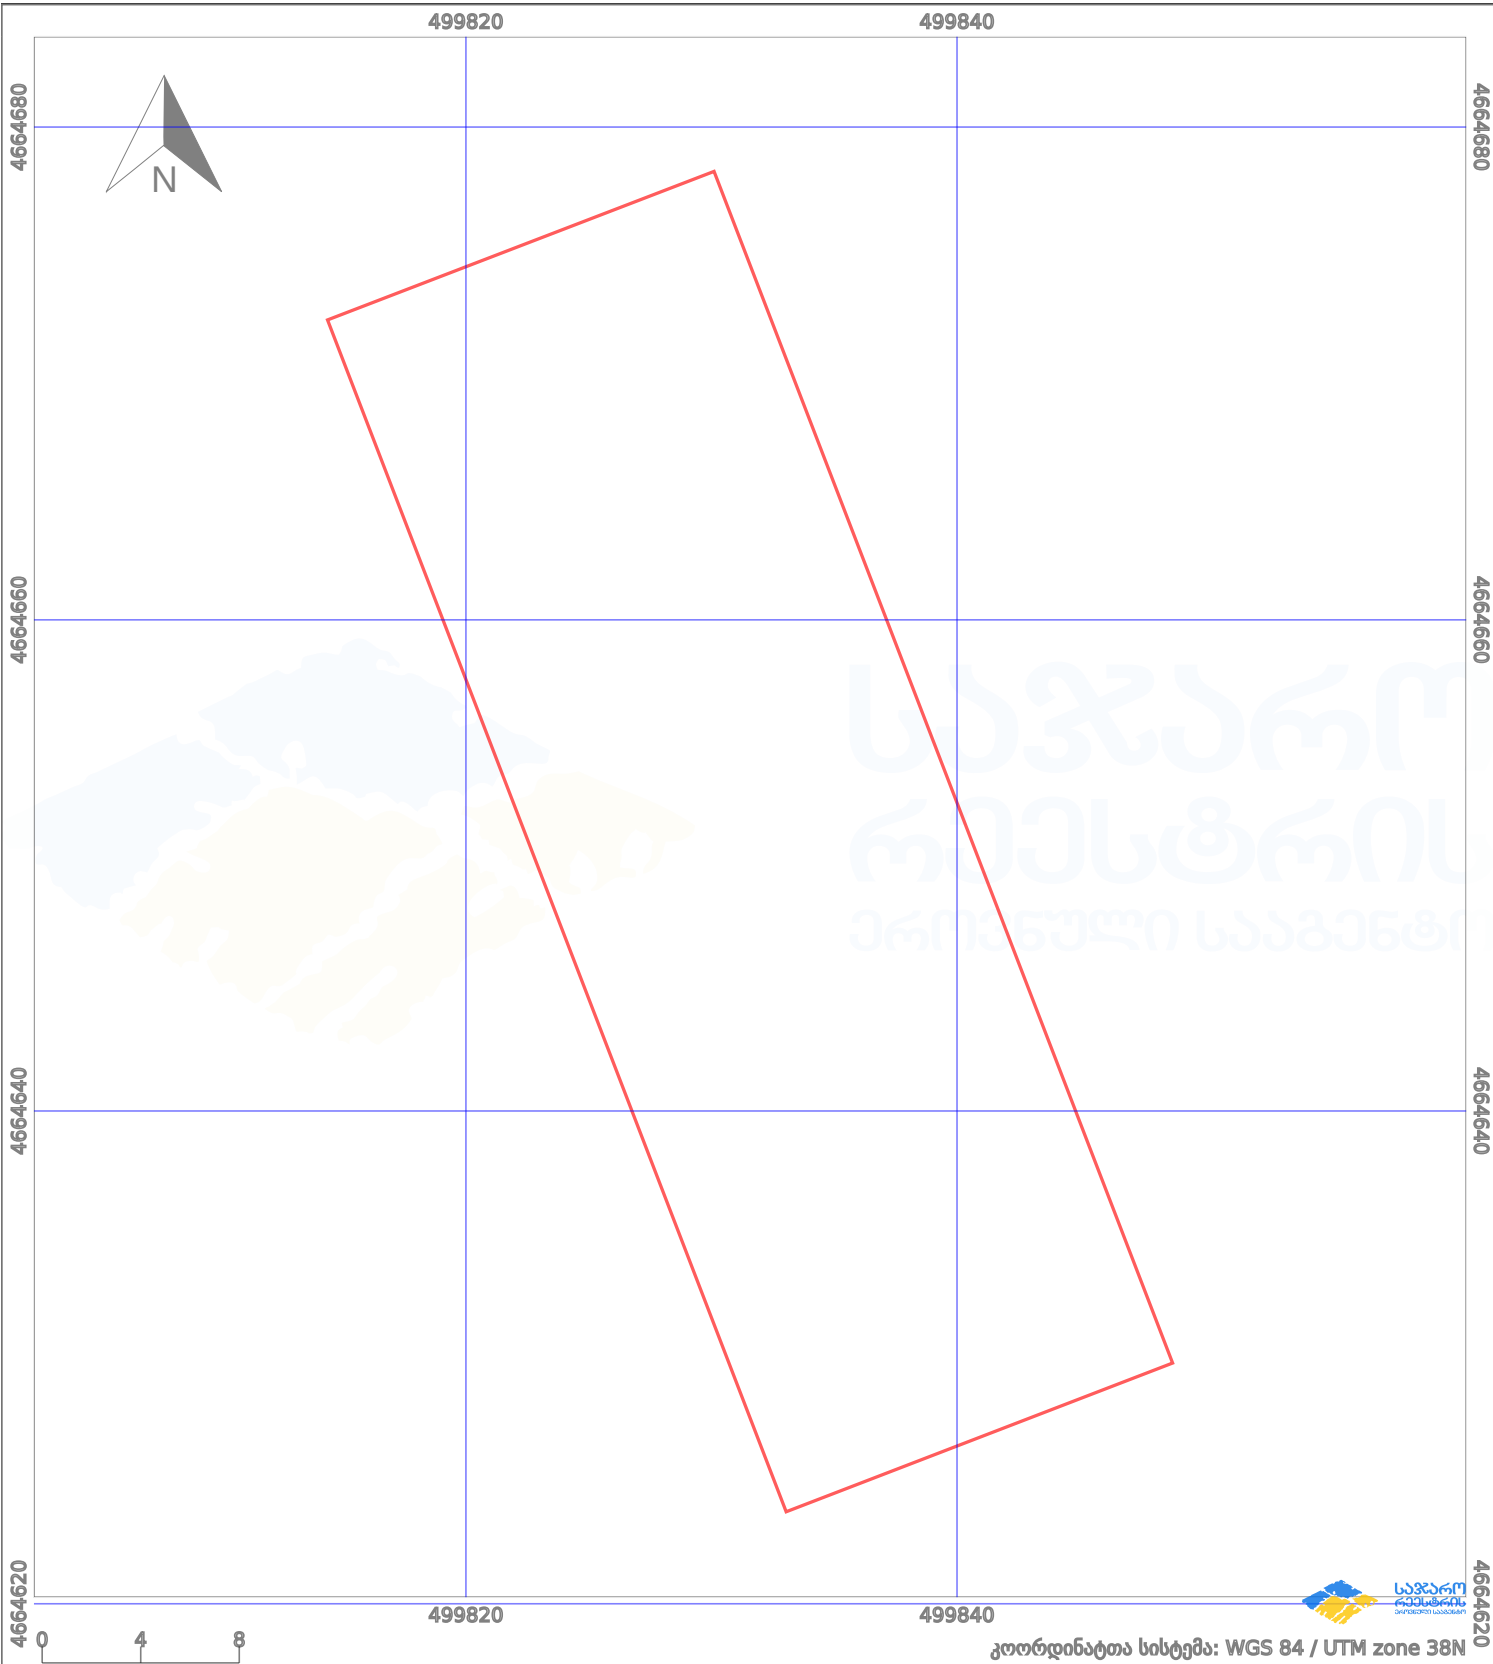

საკადასტრო გეგმა

საჯარო რეგისტრის ეროვნული
სააგენტო

საკადასტრო კოდი:

73.04.23.530

ნაკვეთის დანიშნულება:

სასოფლო-სამეურნეო

განცხადების ნომერი:

882025423400

ფართობი:

874 კვ.მ (WGS 84 / UTM zone 38N)

მომზადების თარიღი:

22/04/2025

პირობითი აღნიშვნები:

	ნაკვეთის საზღვარი		მშენებარე ნაგებობა		აშენებული ნაგებობა		მინისქვეშა ნაგებობა
	საზღორივი ნაგებობა		ტყის ფონდი		ვალდებულება		ქარსაფარი ბოლი