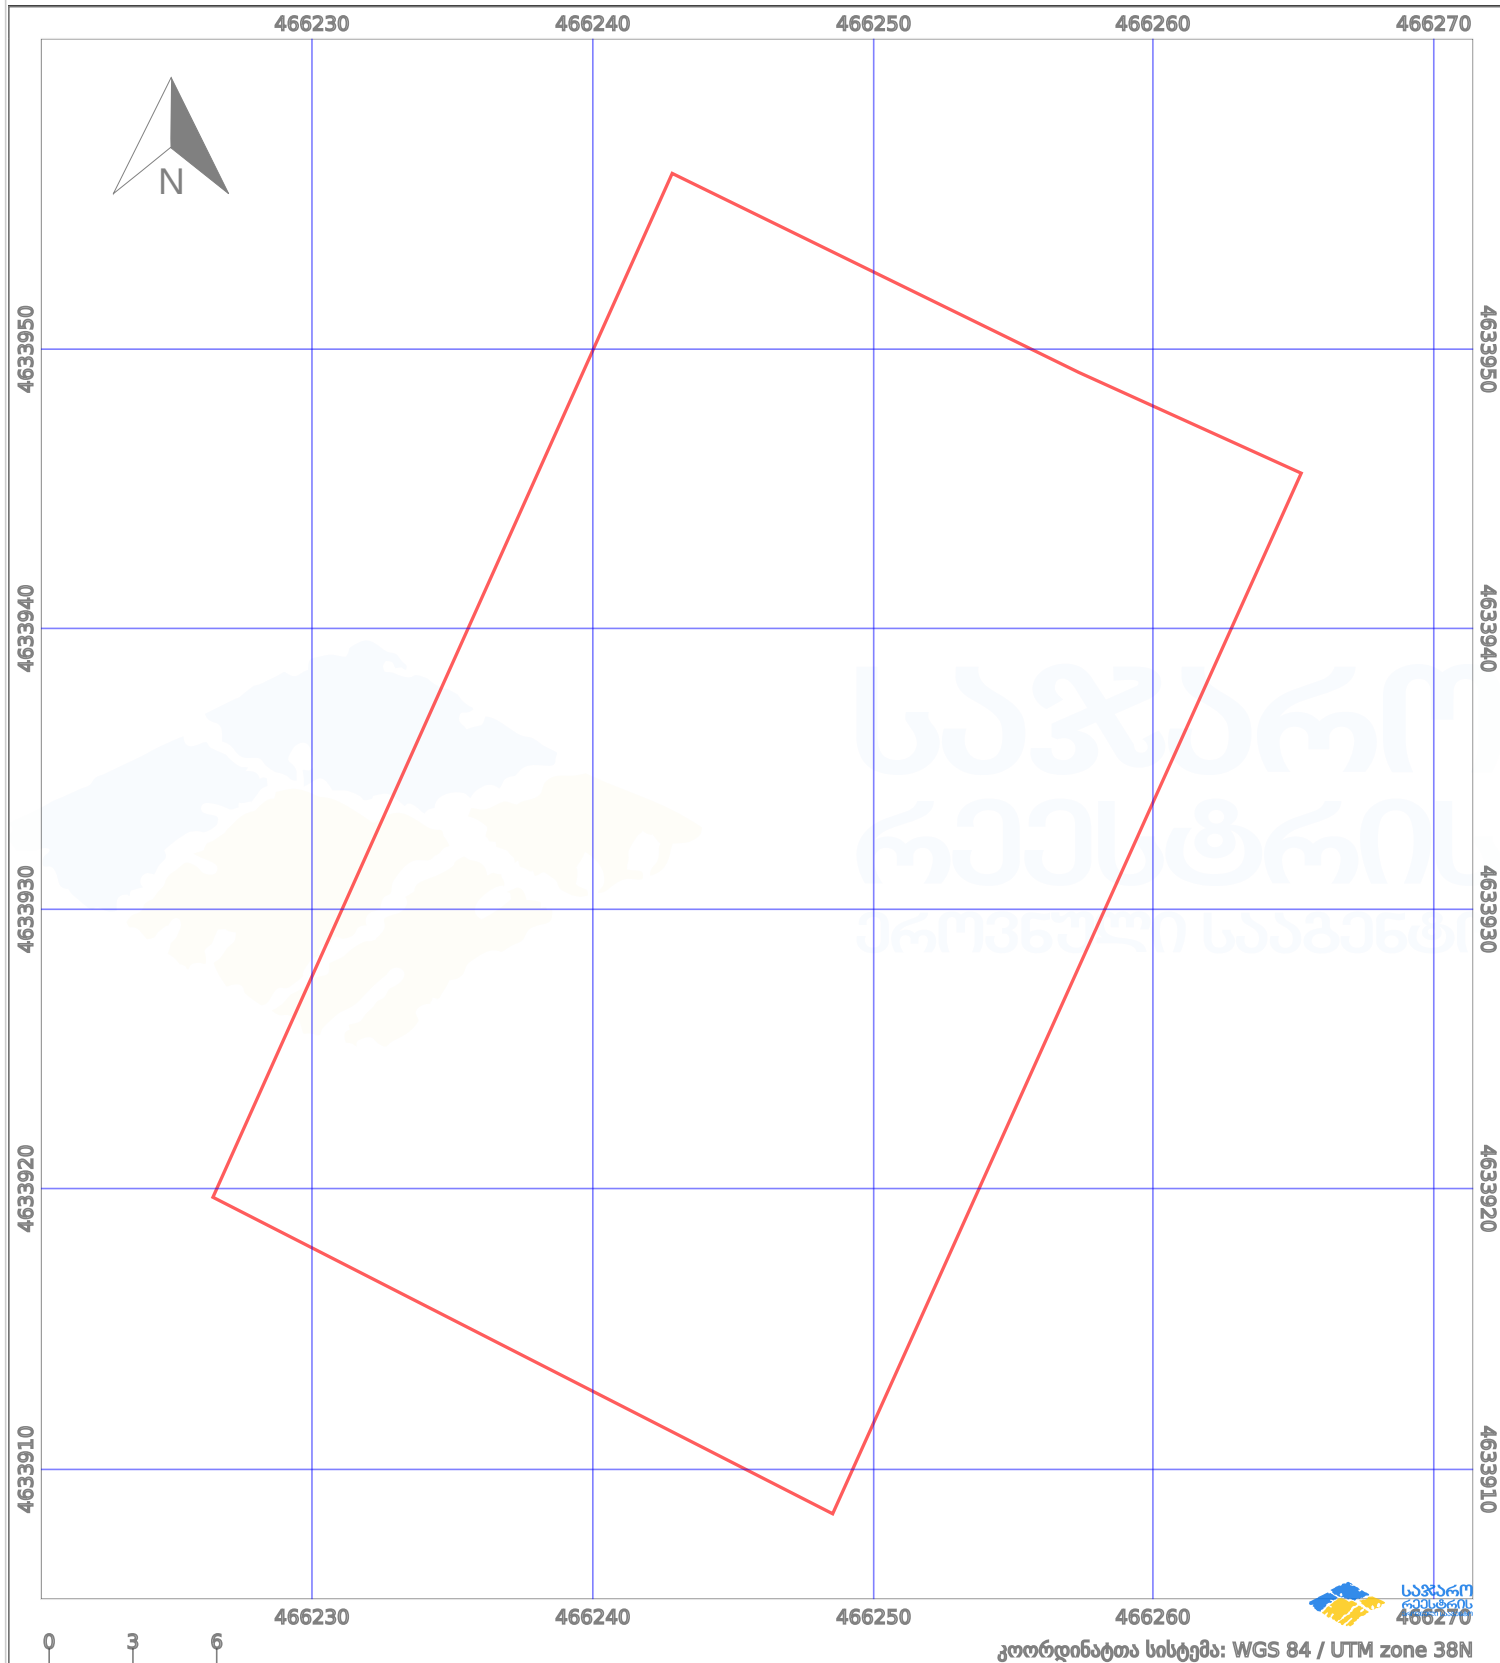

საკადასტრო გეგმა

საქართველოს რეესტრის ეროვნული სააგენტო

საკადასტრო კოდი:

72.11.13.376

ნაკვეთის დანიშნულება:

სასოფლო-სამეურნეო

განცხადების ნომერი:

892024127423

ფართობი:

1000 კვ.მ (WGS 84 / UTM zone 38N)

მომზადების თარიღი:

15/08/2024

პირობითი აღნიშვნები:

	ნაკვეთის საზღვარი		მშენებარე ნაგებობა		02/4 აშენებული ნაგებობა		მინისქვეშა ნაგებობა
	საზღვარი ნაგებობა		ტყის ფონდი		ვალდებულება		ქარსაფარი ბოლი