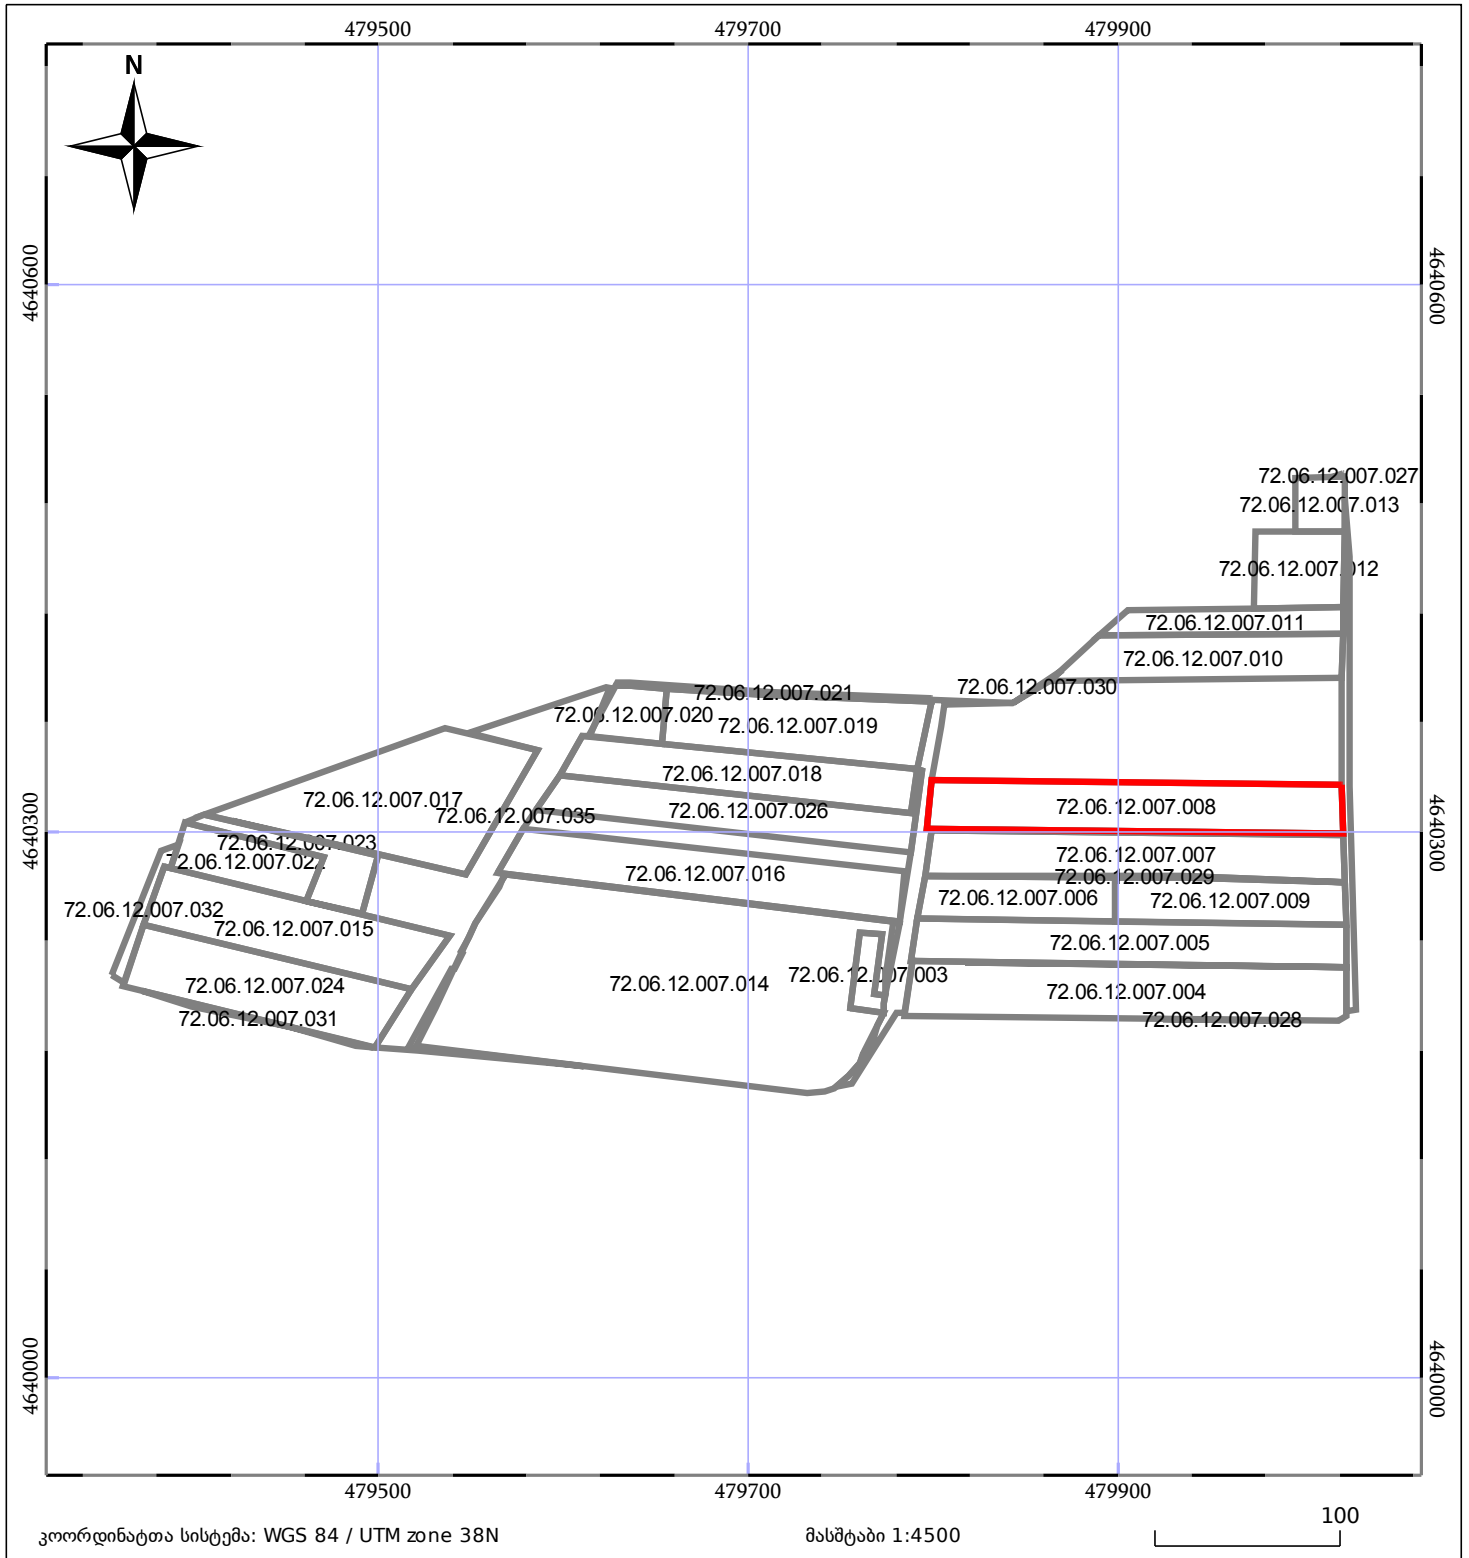

ბლოკის გეგმა

საჯარო რეესტრის ეროვნული
სააგენტო

ბლოკის საკადასტრო კოდი: **72.06.12.007**

მომზადების თარიღი: **07/10/2019**

განცხადების ნომერი: **882019502572**

05/25	მშენებარე ნაგებობა		ნაკვეთის საკადასტრო საზღვარი
05/25	შენობა/ნაგებობა		ბლოკის საკადასტრო ფენა