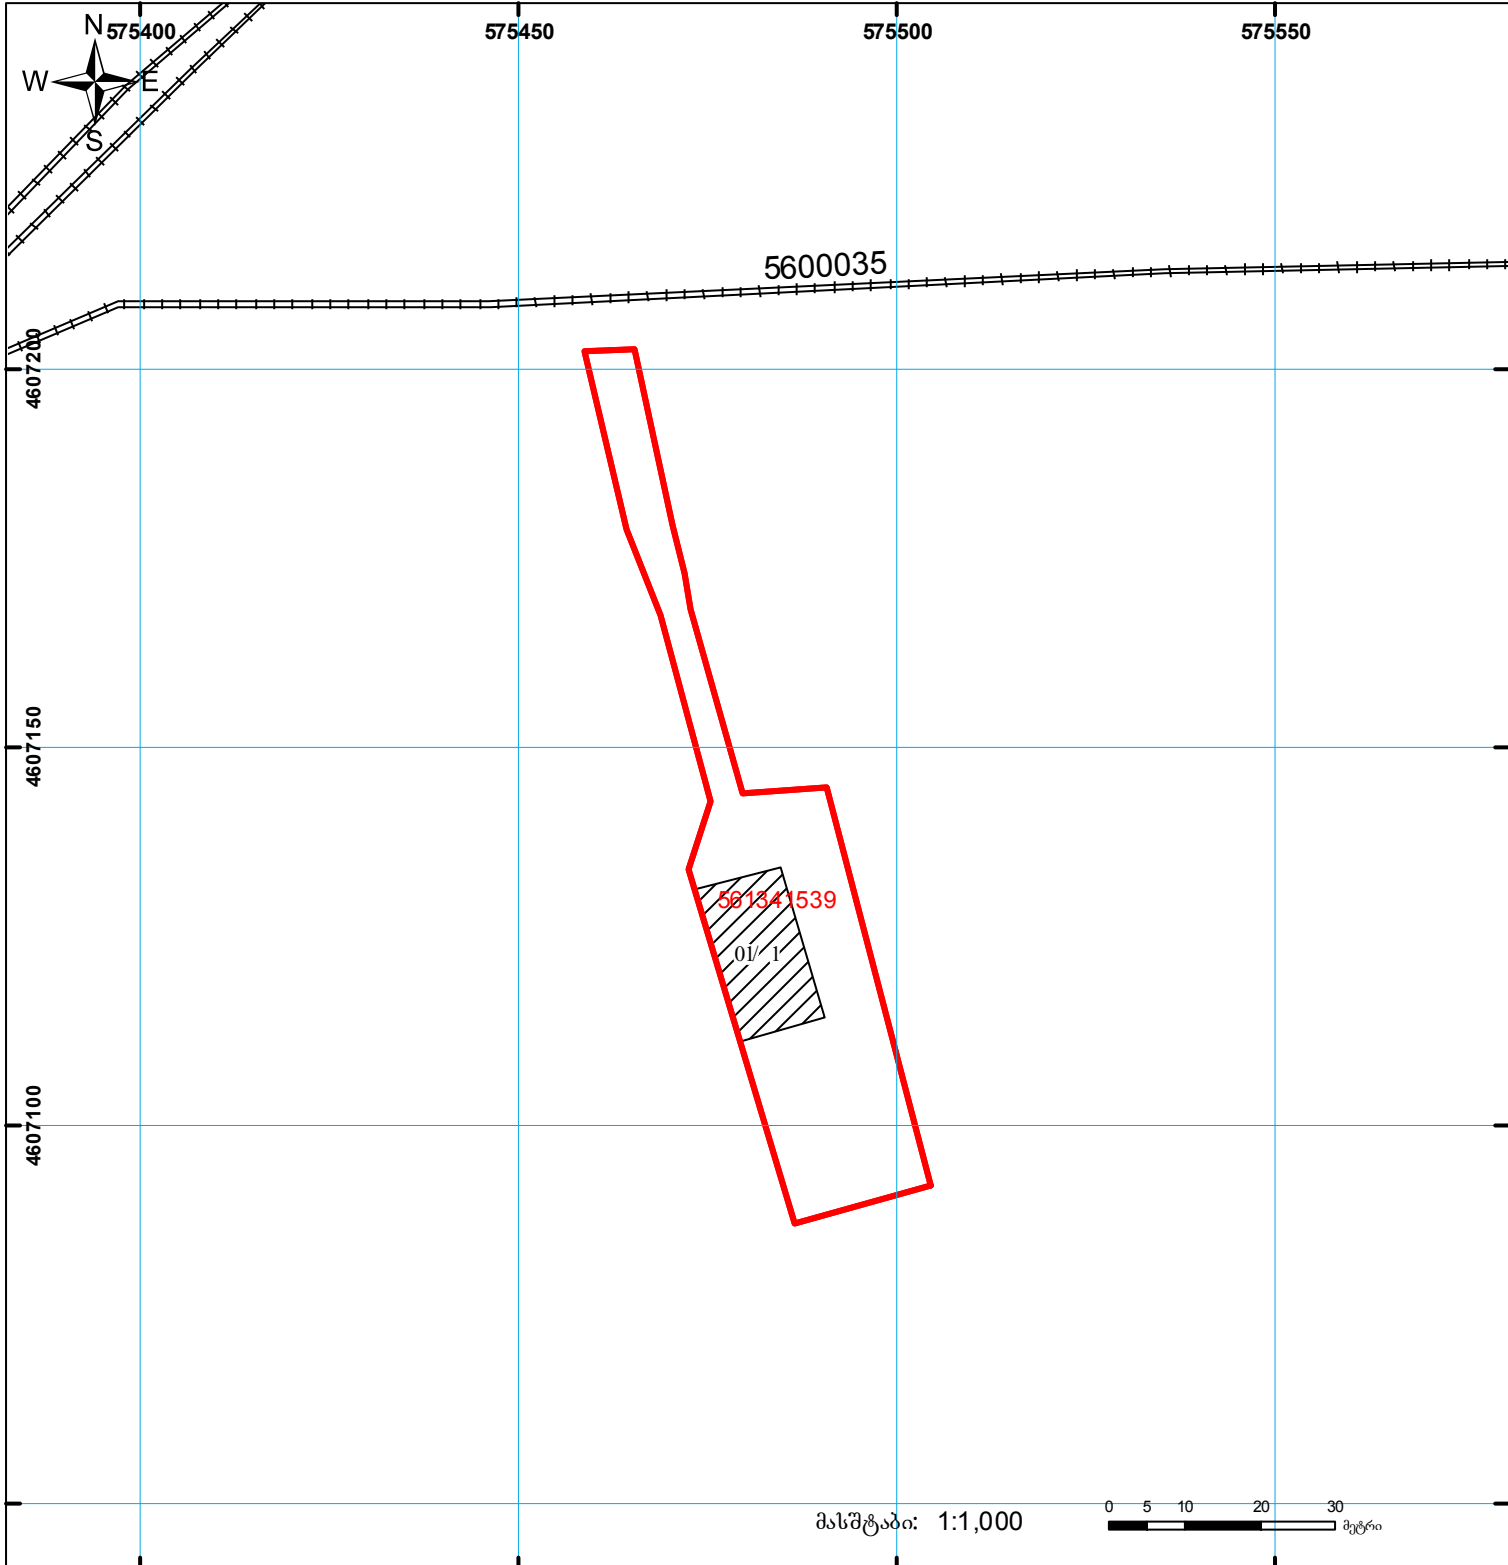

საქართველოს იუსტიციის სამინისტრო
საჯარო რეგისტრის ეროვნული სააგენტო
საკადასტრო ბუბმა

მიწის ნაკვეთის საკადასტრო კოდი: 56 13 41 539
ბანცხალების რეგისტრაციის ნომერი: 892012134696
მიწის ნაკვეთის ფართობი: 1401 კვ.მ.
ღანიშნულება: სასოფლო-სამეურნეო
კატეგორია:
მომზადების თარიღი: 06.12.2012

	შენიშნა-ნაგებობა, პირობითი ნომერი/სართულიანობა		ვალდებულება		საზობრივი ნაგებობა
	მიწის ნაკვეთის საკადასტრო საზღვარი		მშენებარე ნაგებობა		სახელმწიფო ტყის ფონდი

000
0.00
UTM (საერთაშორისო) სისტემის კოორდ.