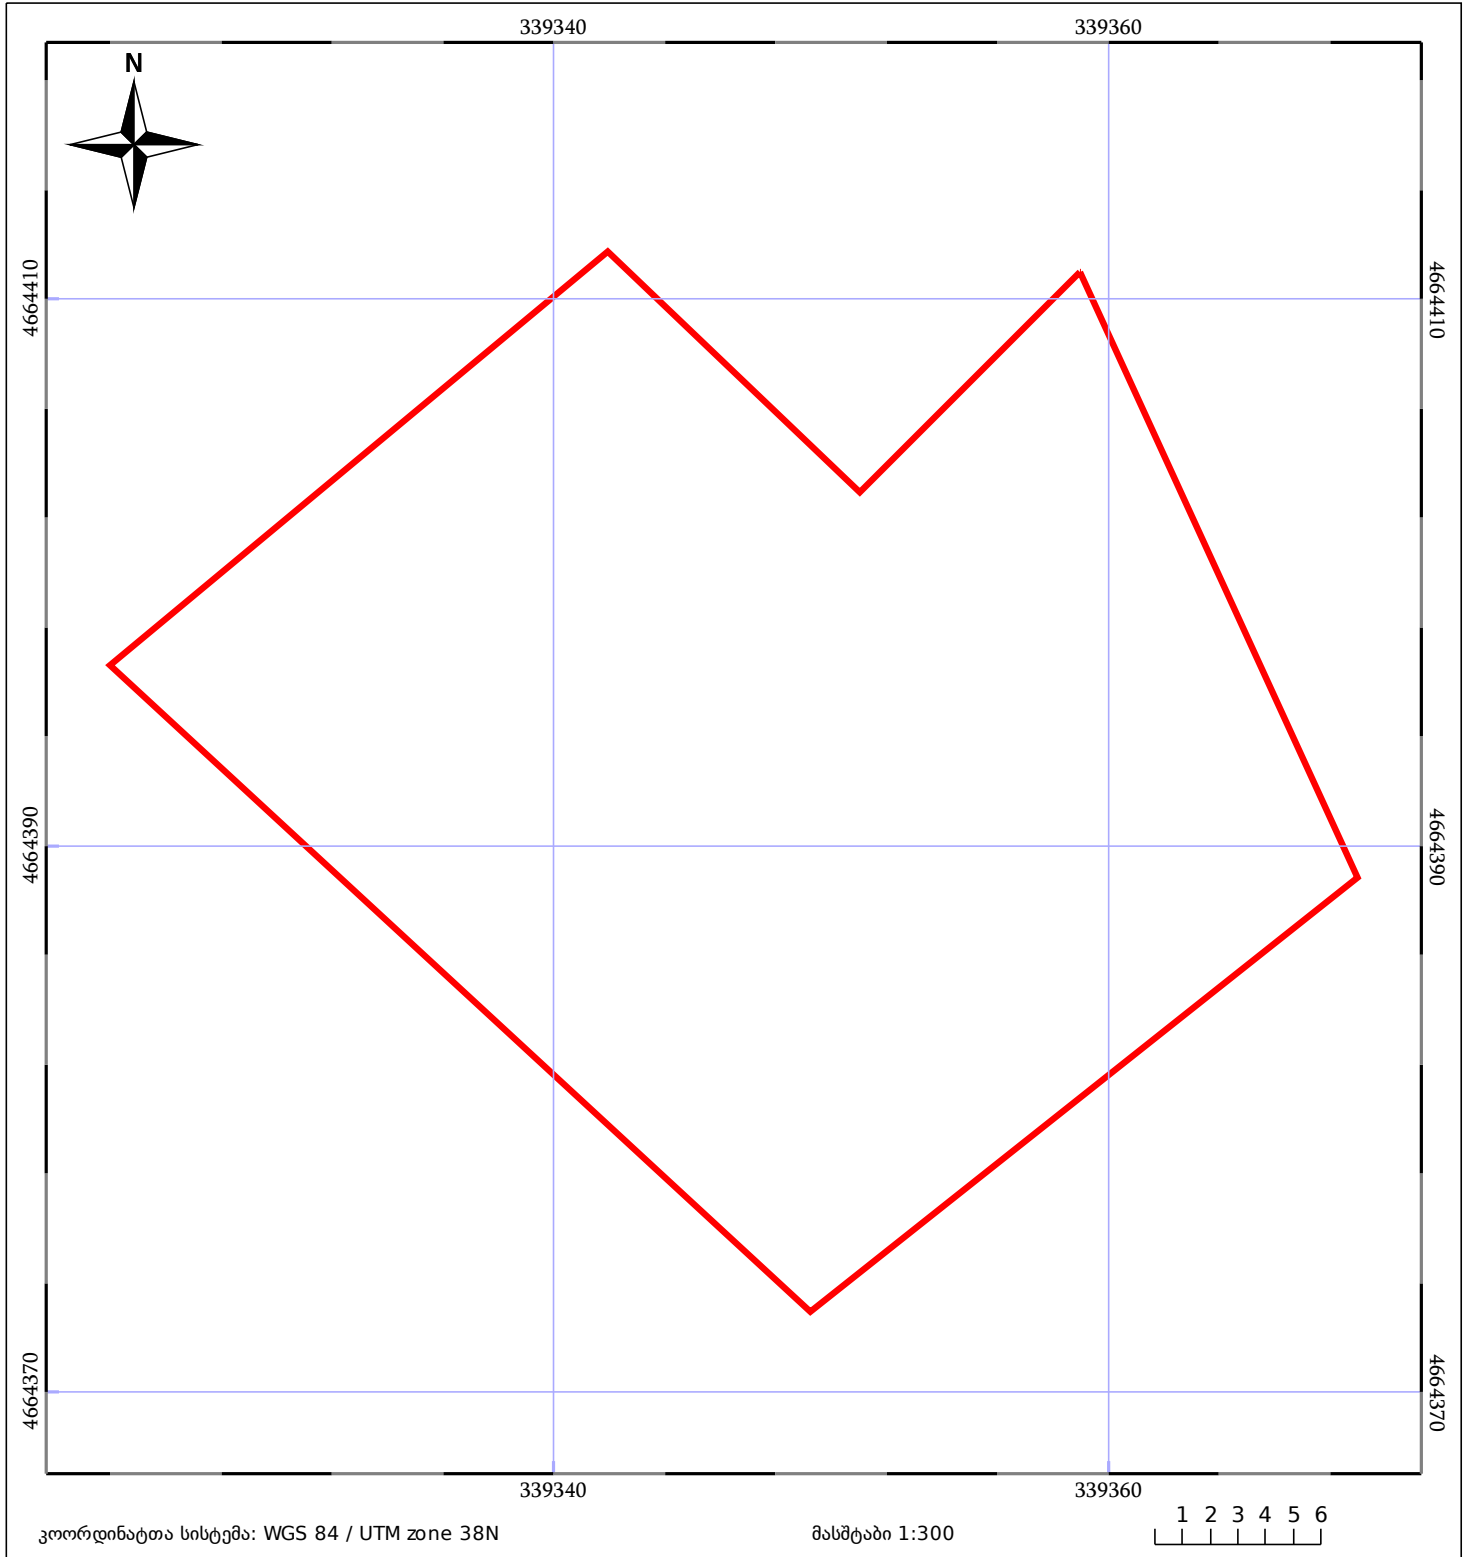

საკადასტრო გეგმა

საჯარო რეესტრის ეროვნული
სააგენტო

საკადასტრო კოდი: **32.10.31.648**

ნაკვეთის დანიშნულება:

სასოფლო-სამეურნეო (საკარმიდამო)

განცხადების ნომერი: **882021234593**

ფართობი:

960 კვ.მ (WGS 84 / UTM zone 38N)

მომზადების თარიღი: **07/05/2021**

05/25 მშენებარე ნაგებობა	05/25 მენობა/ნაგებობა	ტყის ფონდი
ნაკვეთის საკადასტრო საზღვარი	ხაზობრივი ნაგებობა	ვალდებულება