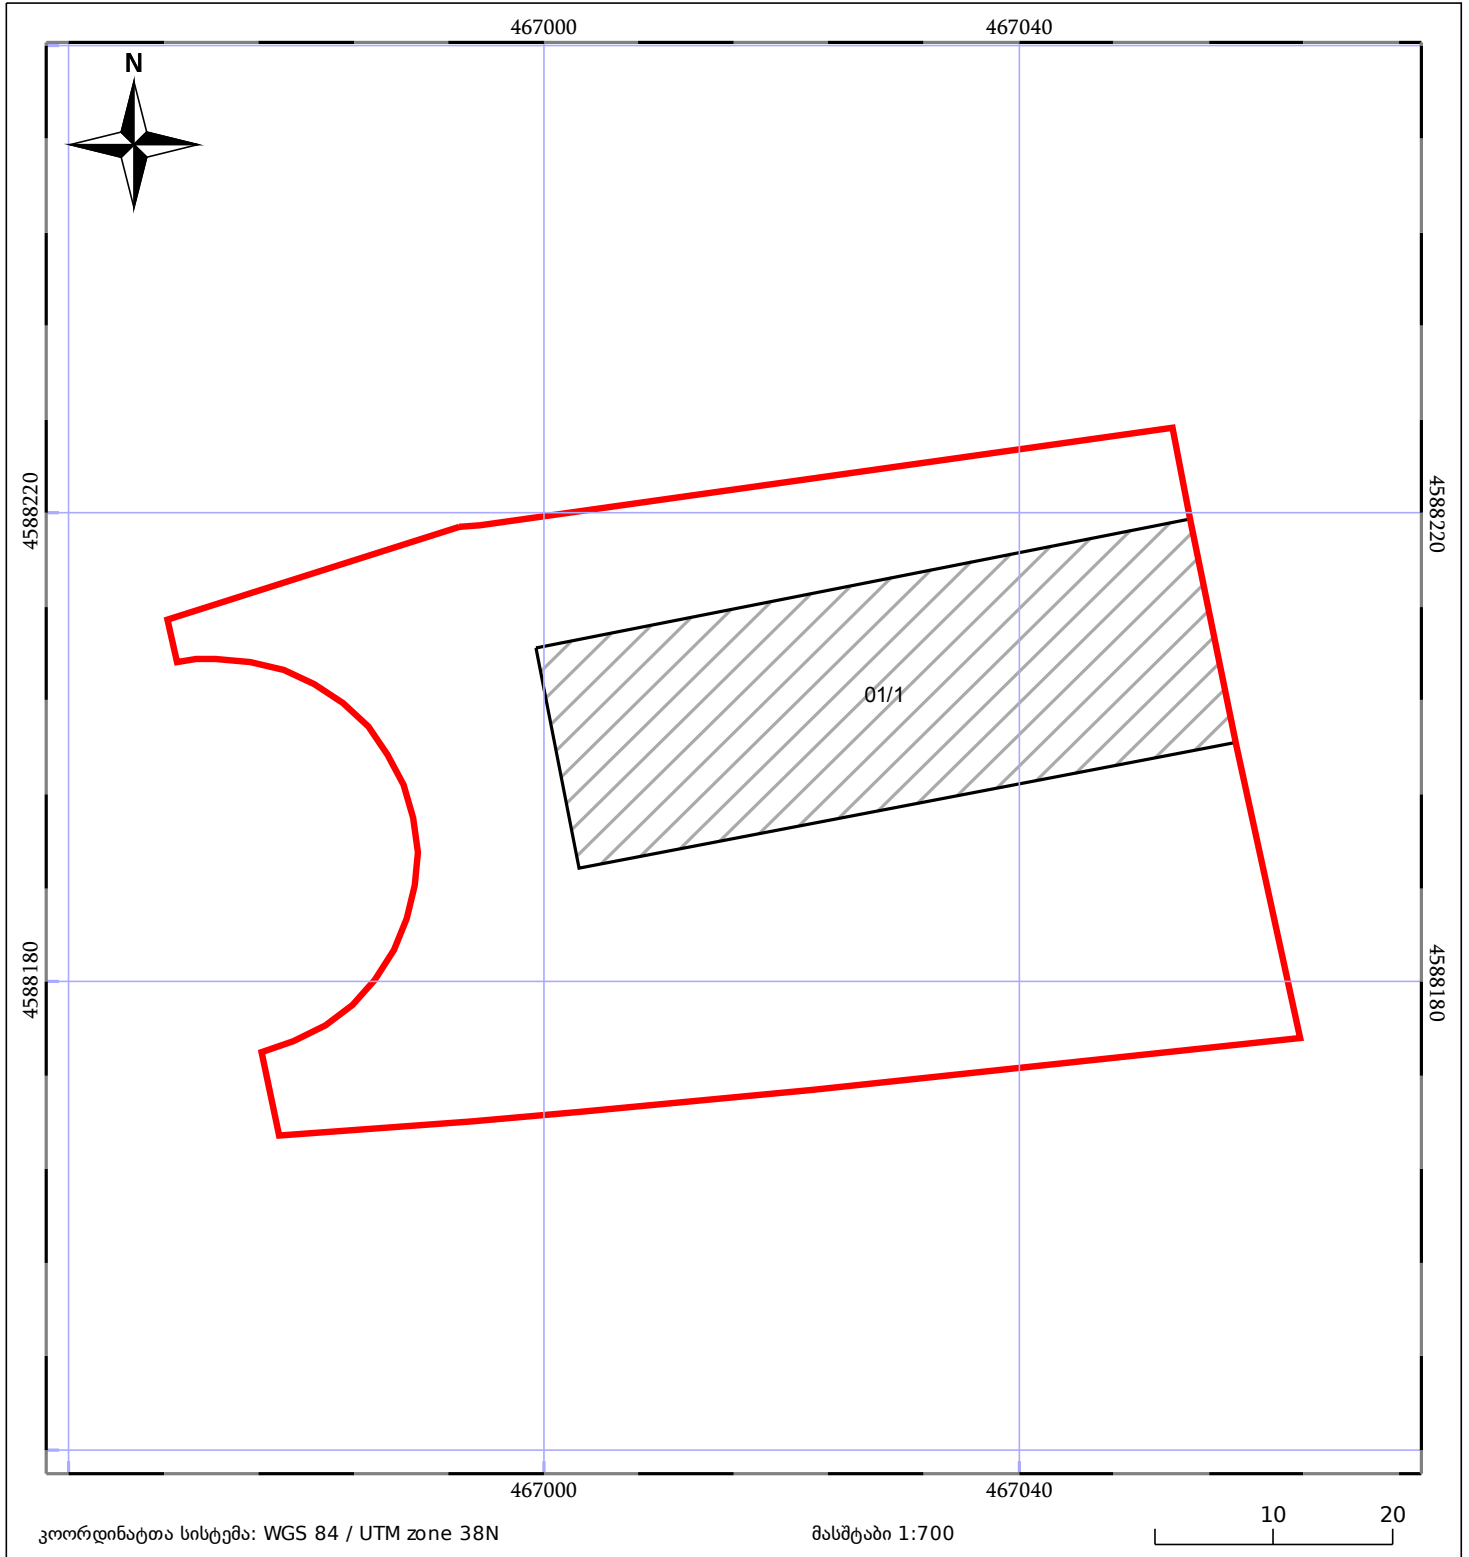

საკადასტრო გეგმა

საჯარო რეესტრის ეროვნული
სააგენტო

საკადასტრო კოდი: **80.05.63.747**

ნაკვეთის დანიშნულება:

არასასოფლო სამეურნეო

განცხადების ნომერი: **882016452828**

ფართობი:

3931 კვ.მ (WGS 84 / UTM zone 38N)

მომზადების თარიღი: **19/07/2016**

ნაკვეთის საკადასტრო საზღვარი	ხაზობრივი ნაგებობა	ტყის ფონდი
შენობა/ნაგებობა	მშენებარე ნაგებობა	ვალდებულება