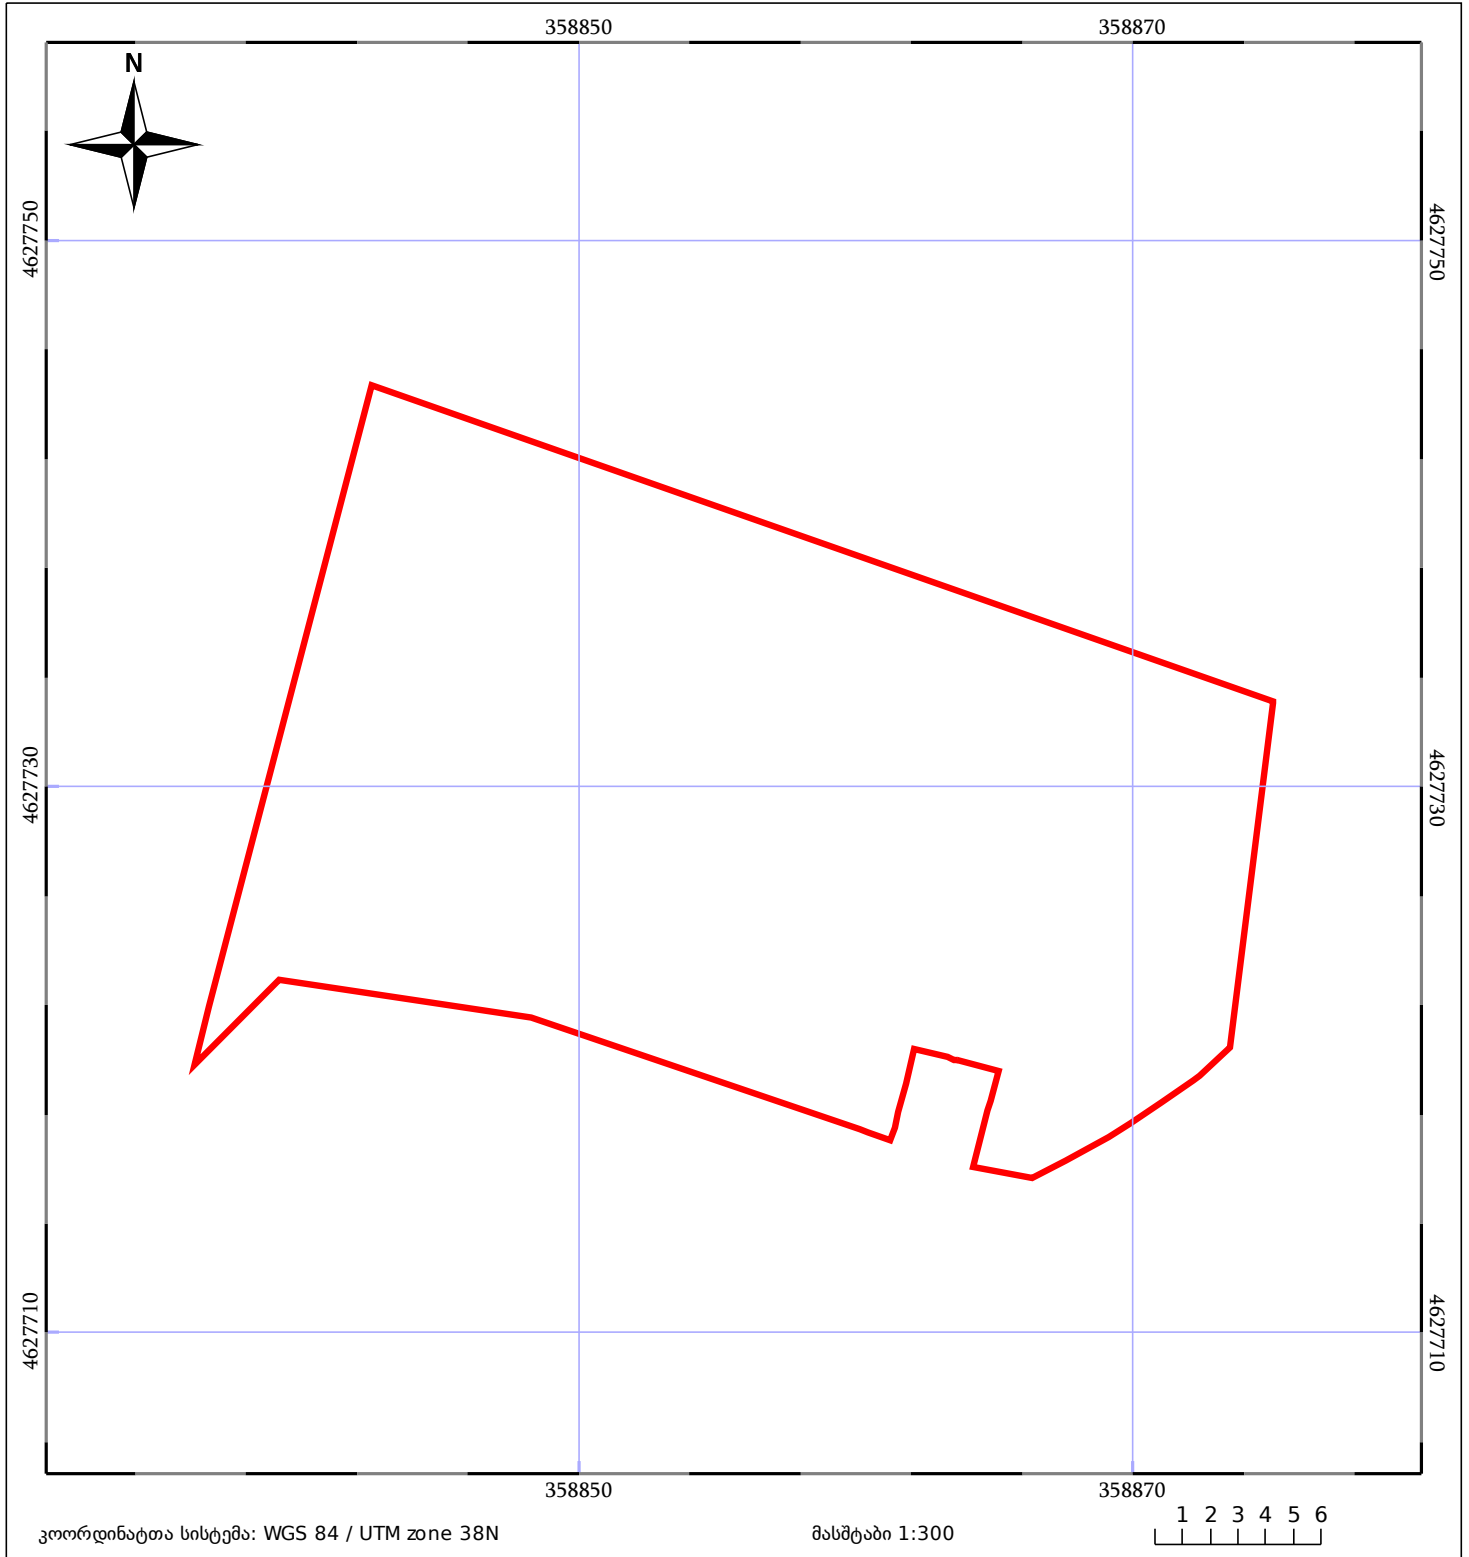

# საკადასტრო გეგმა

საჯარო რეესტრის ეროვნული  
სააგენტო

საკადასტრო კოდი: **64.24.01.646**

ნაკვეთის დანიშნულება:

არასასოფლო სამეურნეო

განცხადების ნომერი: **882019651147**

ფართობი:

**691 კვ.მ (WGS 84 / UTM zone 38N)**

მომზადების თარიღი: **09/08/2019**

|                              |                         |             |
|------------------------------|-------------------------|-------------|
| 05/25 მშენებარე ნაკებობა     | 05/25 მენობა/ნაკებობა   | ტყის ფონდი  |
| ნაკვეთის საკადასტრო საზღვარი | საზოგადოებრივი ნაკებობა | ვალდებულება |