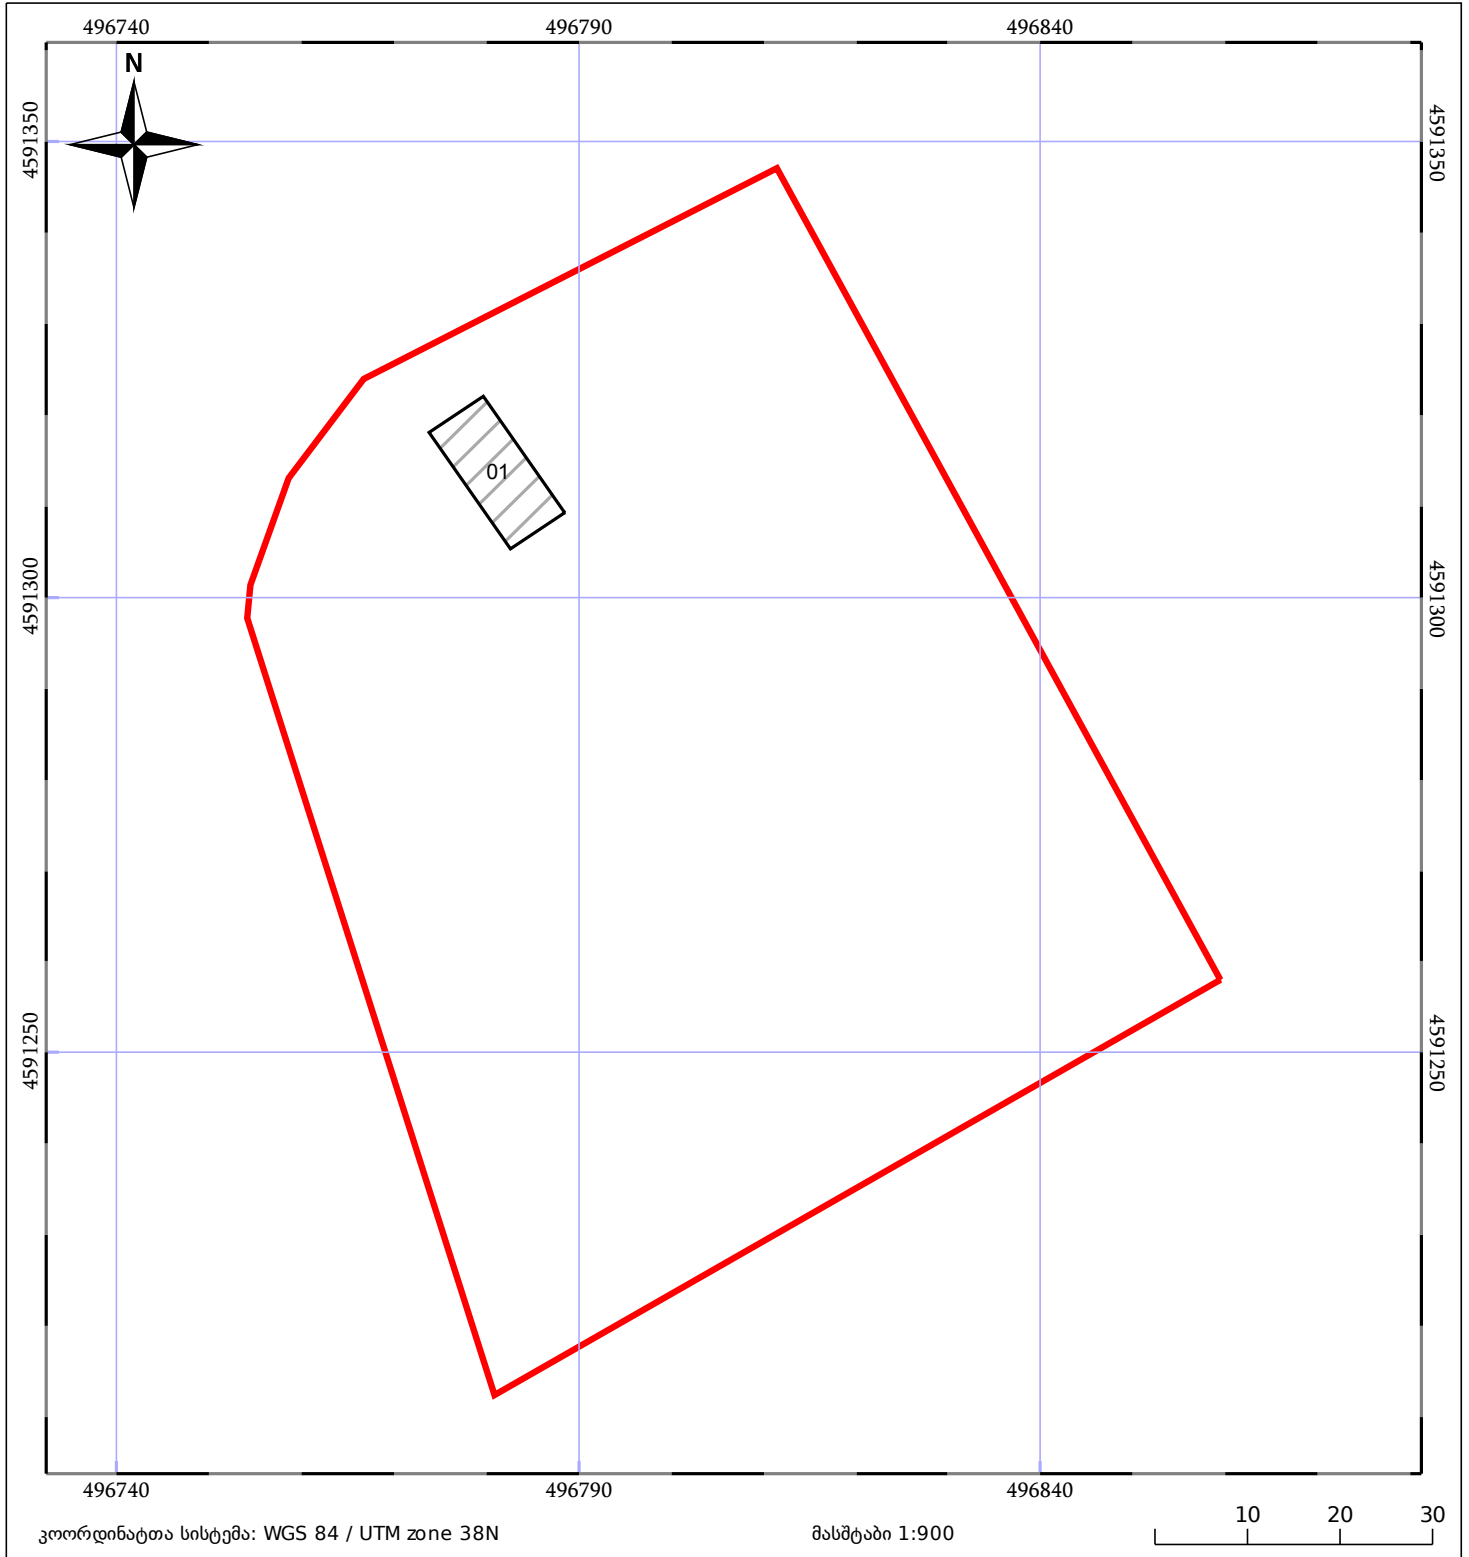

# საკადასტრო გეგმა

საჯარო რეესტრის ეროვნული  
სააგენტო

საკადასტრო კოდი: **83.06.21.029**

ნაკვეთის დანიშნულება:

არასასოფლო სამეურნეო

განცხადების ნომერი: **882019837944**

ფართობი:

**8178 კვ.მ (WGS 84 / UTM zone 38N)**

მომზადების თარიღი: **10/10/2019**

05/25 მშენებარე ნაგებობა	05/25 მენობა/ნაგებობა	ტყის ფონდი
ნაკვეთის საკადასტრო საზღვარი	საზომრივი ნაგებობა	ვალდებულება