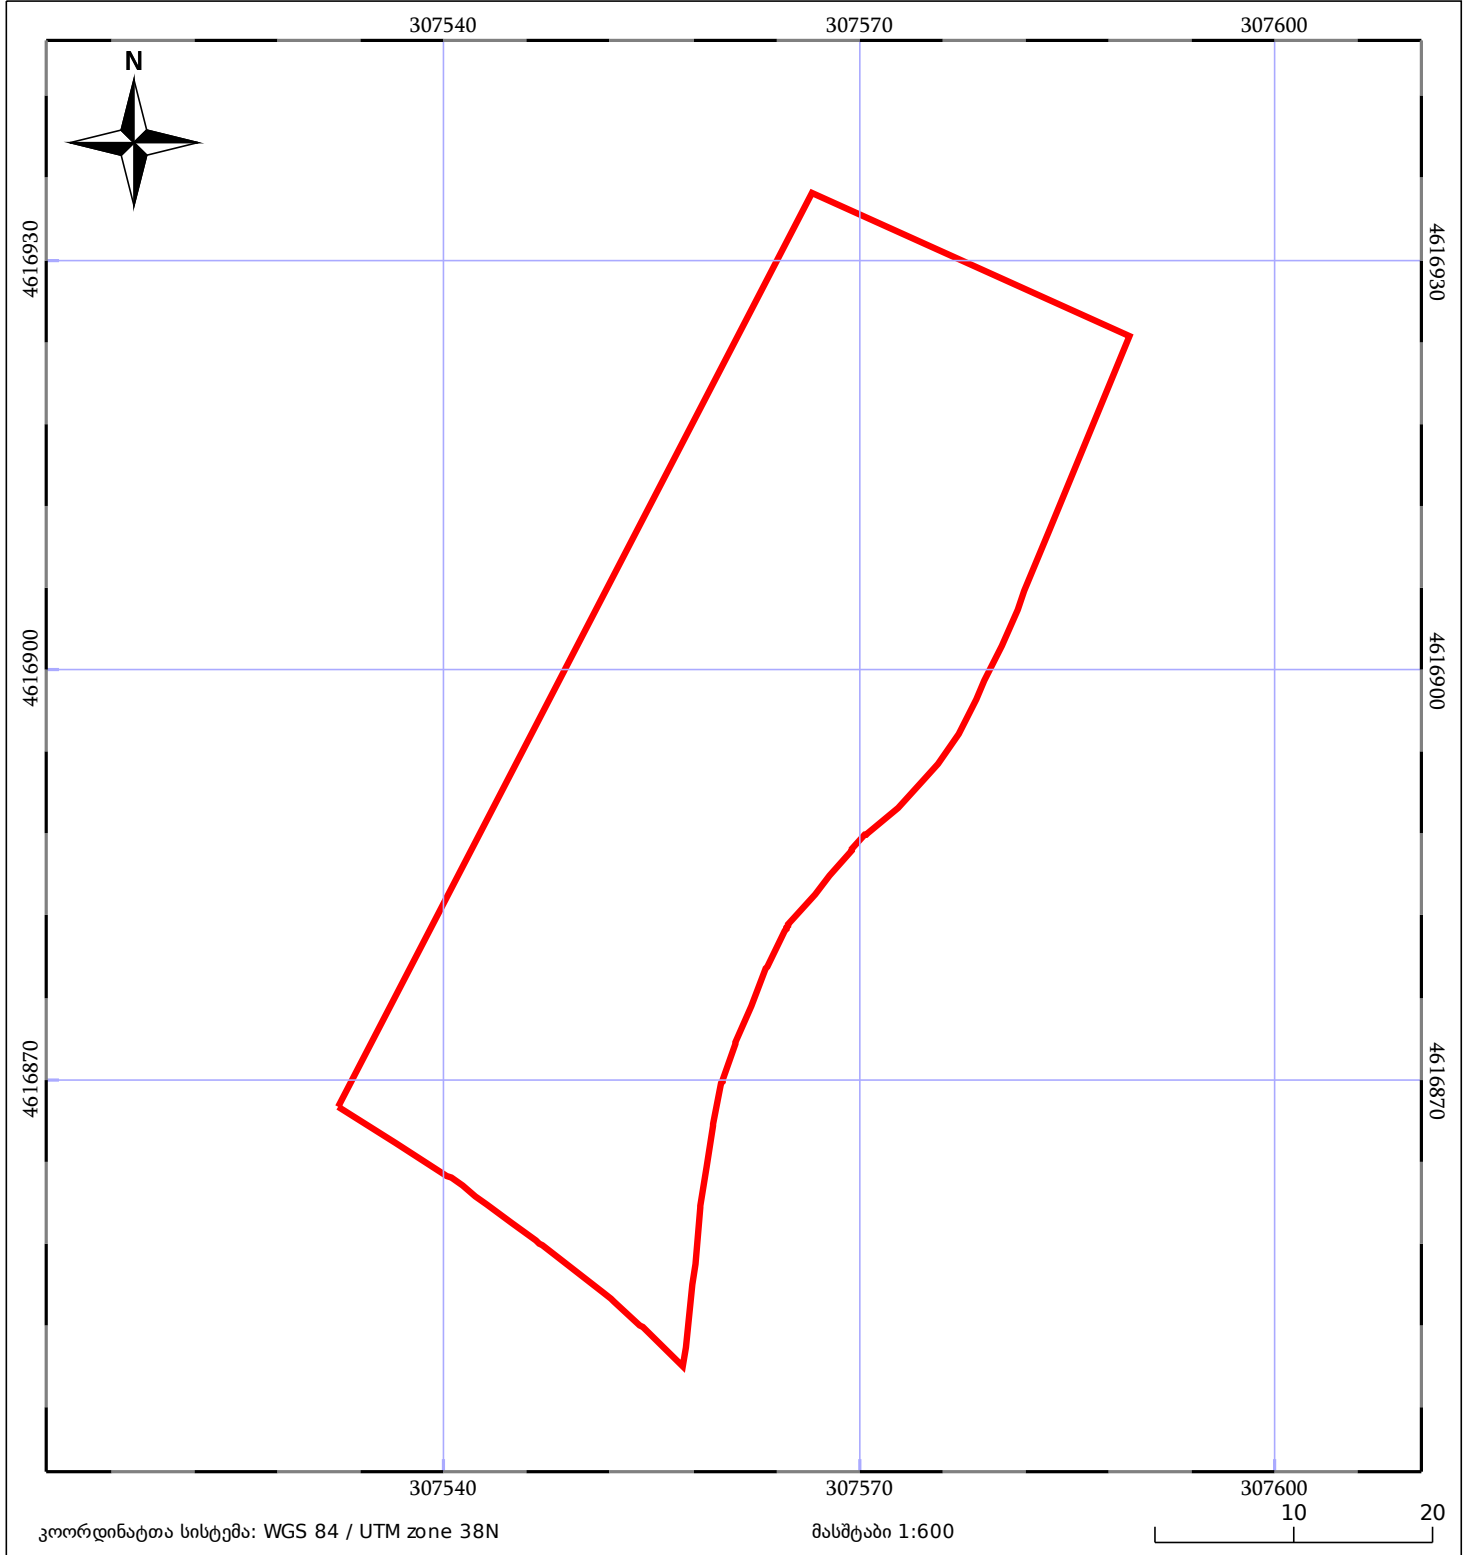

# საკადასტრო გეგმა

საჯარო რეესტრის ეროვნული  
სააგენტო

საკადასტრო კოდი: **61.04.21.607**

ნაკვეთის დანიშნულება:

არასასოფლო სამეურნეო

განცხადების ნომერი: **882019943700**

ფართობი:

**2000 კვ.მ (WGS 84 / UTM zone 38N)**

მომზადების თარიღი: **13/11/2019**

მშენებარე ნაკებობა	მენობა/ნაკებობა	ტყის ფონდი
ნაკვეთის საკადასტრო საზღვარი	საზომრივი ნაკებობა	ვალდებულება