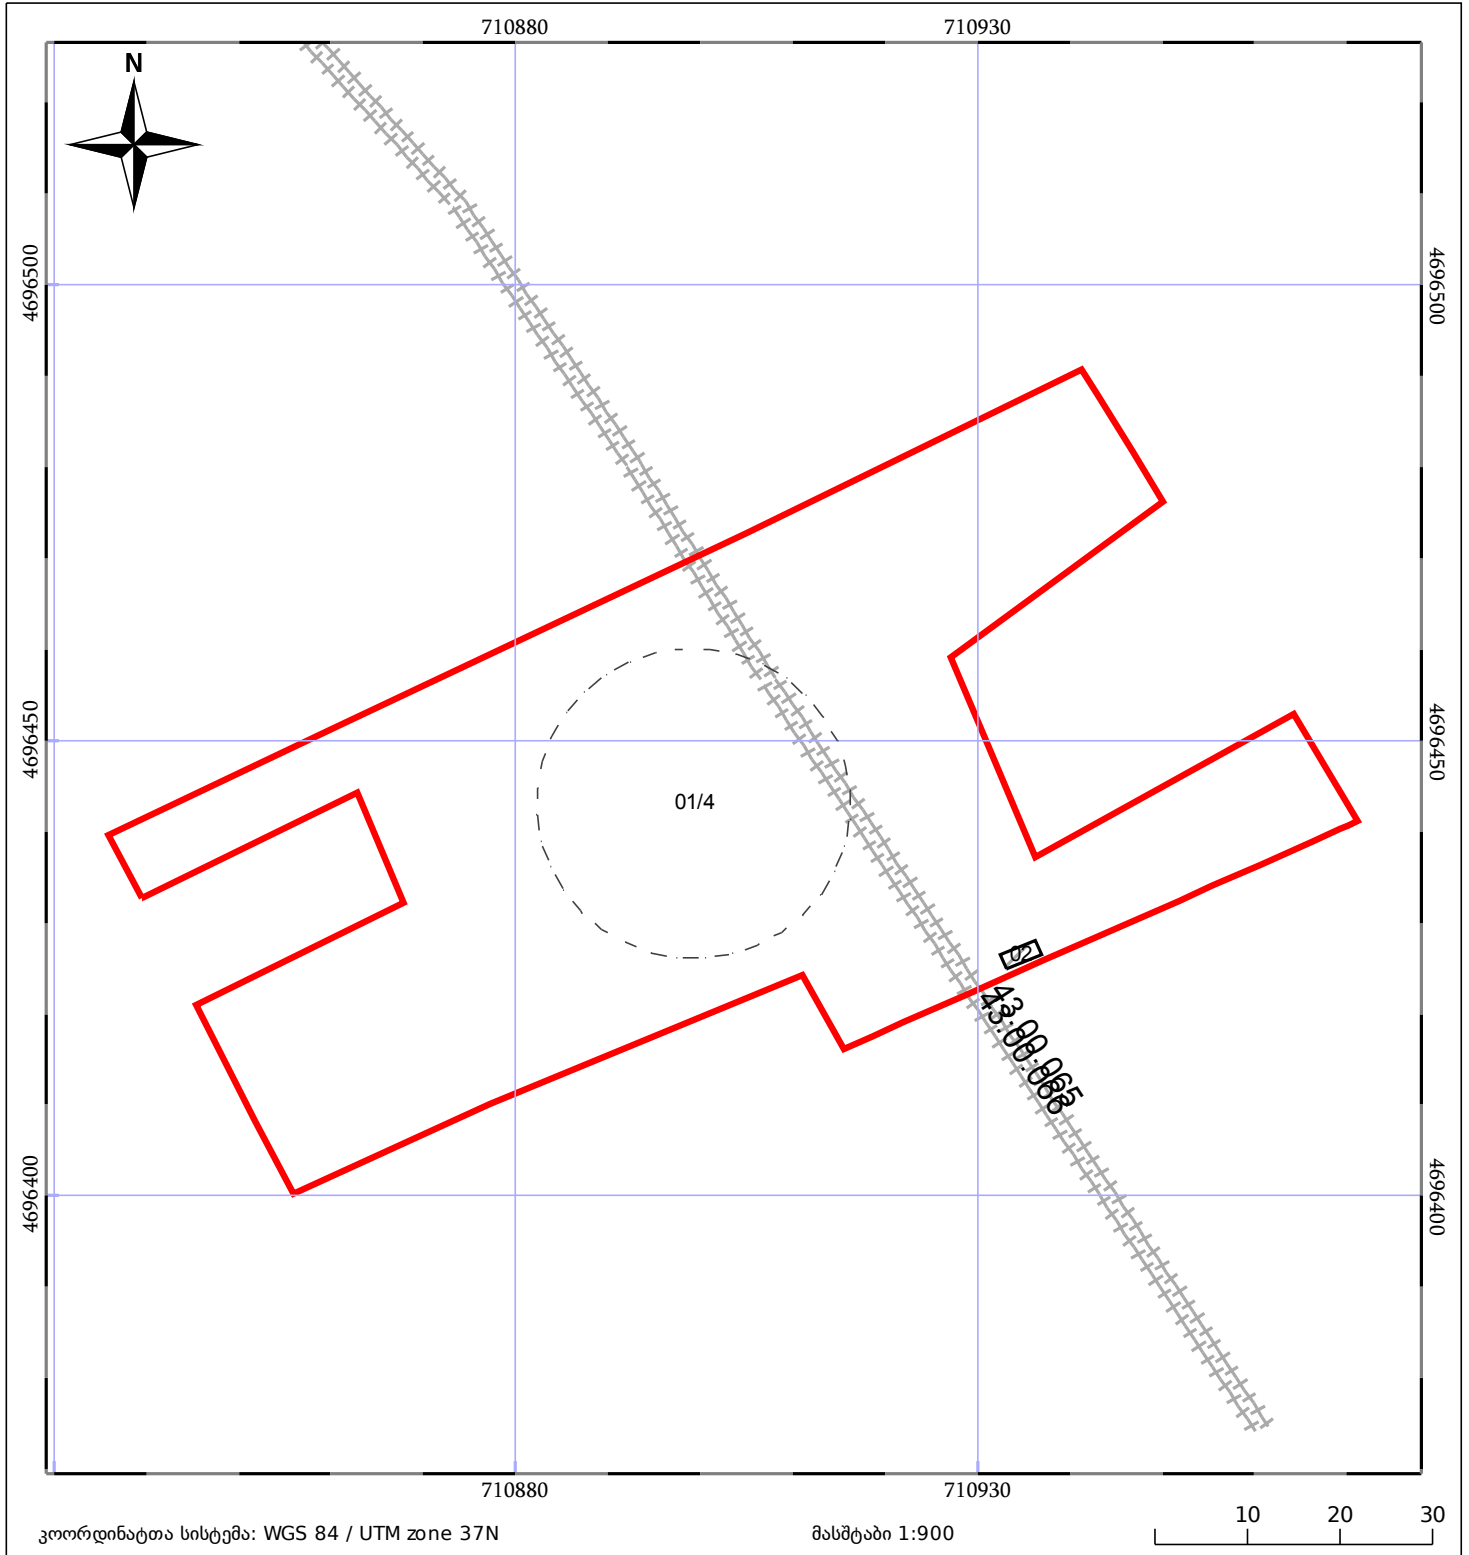

საკადასტრო გეგმა

საჯარო რეესტრის ეროვნული
სააგენტო

საკადასტრო კოდი: **43.30.41.825**

ნაკვეთის დანიშნულება:

არასასოფლო სამეურნეო

განცხადების ნომერი: **882019757806**

ფართობი:

4950 კვ.მ (WGS 84 / UTM zone 38N)

მომზადების თარიღი: **16/09/2019**

4946 კვ.მ (WGS 84 / UTM zone 37N)

05/25	მშენებარე ნაგებობა	05/25	შენობა/ნაგებობა		ტყის ფონდი
	ნაკვეთის საკადასტრო საზღვარი		სამობრივი ნაგებობა		ვალდებულება