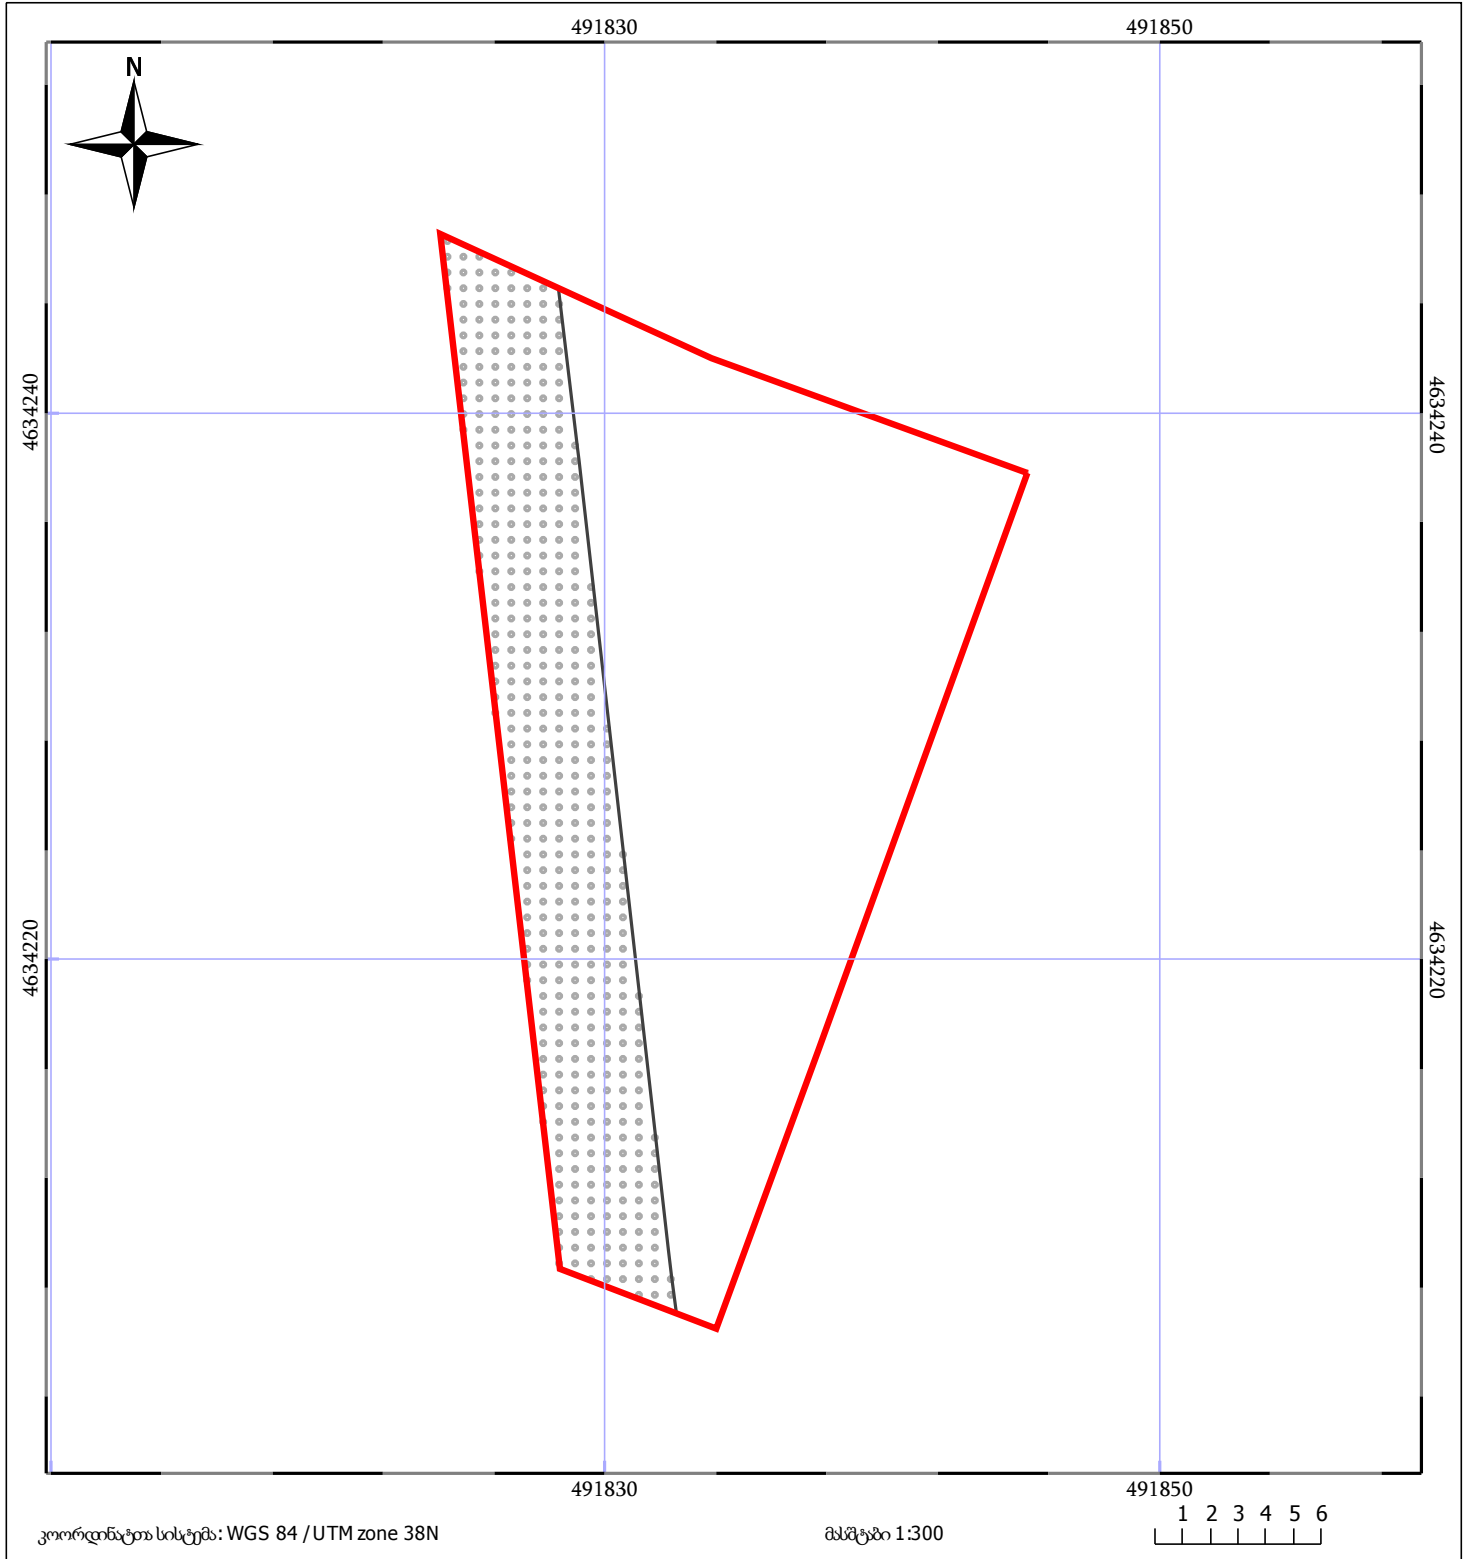

# საკადასტრო გეგმა

საჯარო რეესტრის ეროვნული  
სააგენტო

საკადასტრო კოდი: 72.13.25.212

ნაკვეთის დანიშნულება:

არასასოფლო სამეურნეო

განცხადების ნომერი: 892018635472

ფართობი:

477 კვ.მ (WGS 84 / UTM zone 38N)

მომზადების თარიღი: 18/07/2018

ვალდებულების ფართობი :

152 კვ.მ (WGS 84 / UTM zone 38N)

05/25 მშენებარე ნაგებობა	05/25 შენობა/ნაგებობა	ტყის ფონდი
ნაკვეთის საკადასტრო საზღვარი	ხაზობრივი ნაგებობა	ვალდებულება