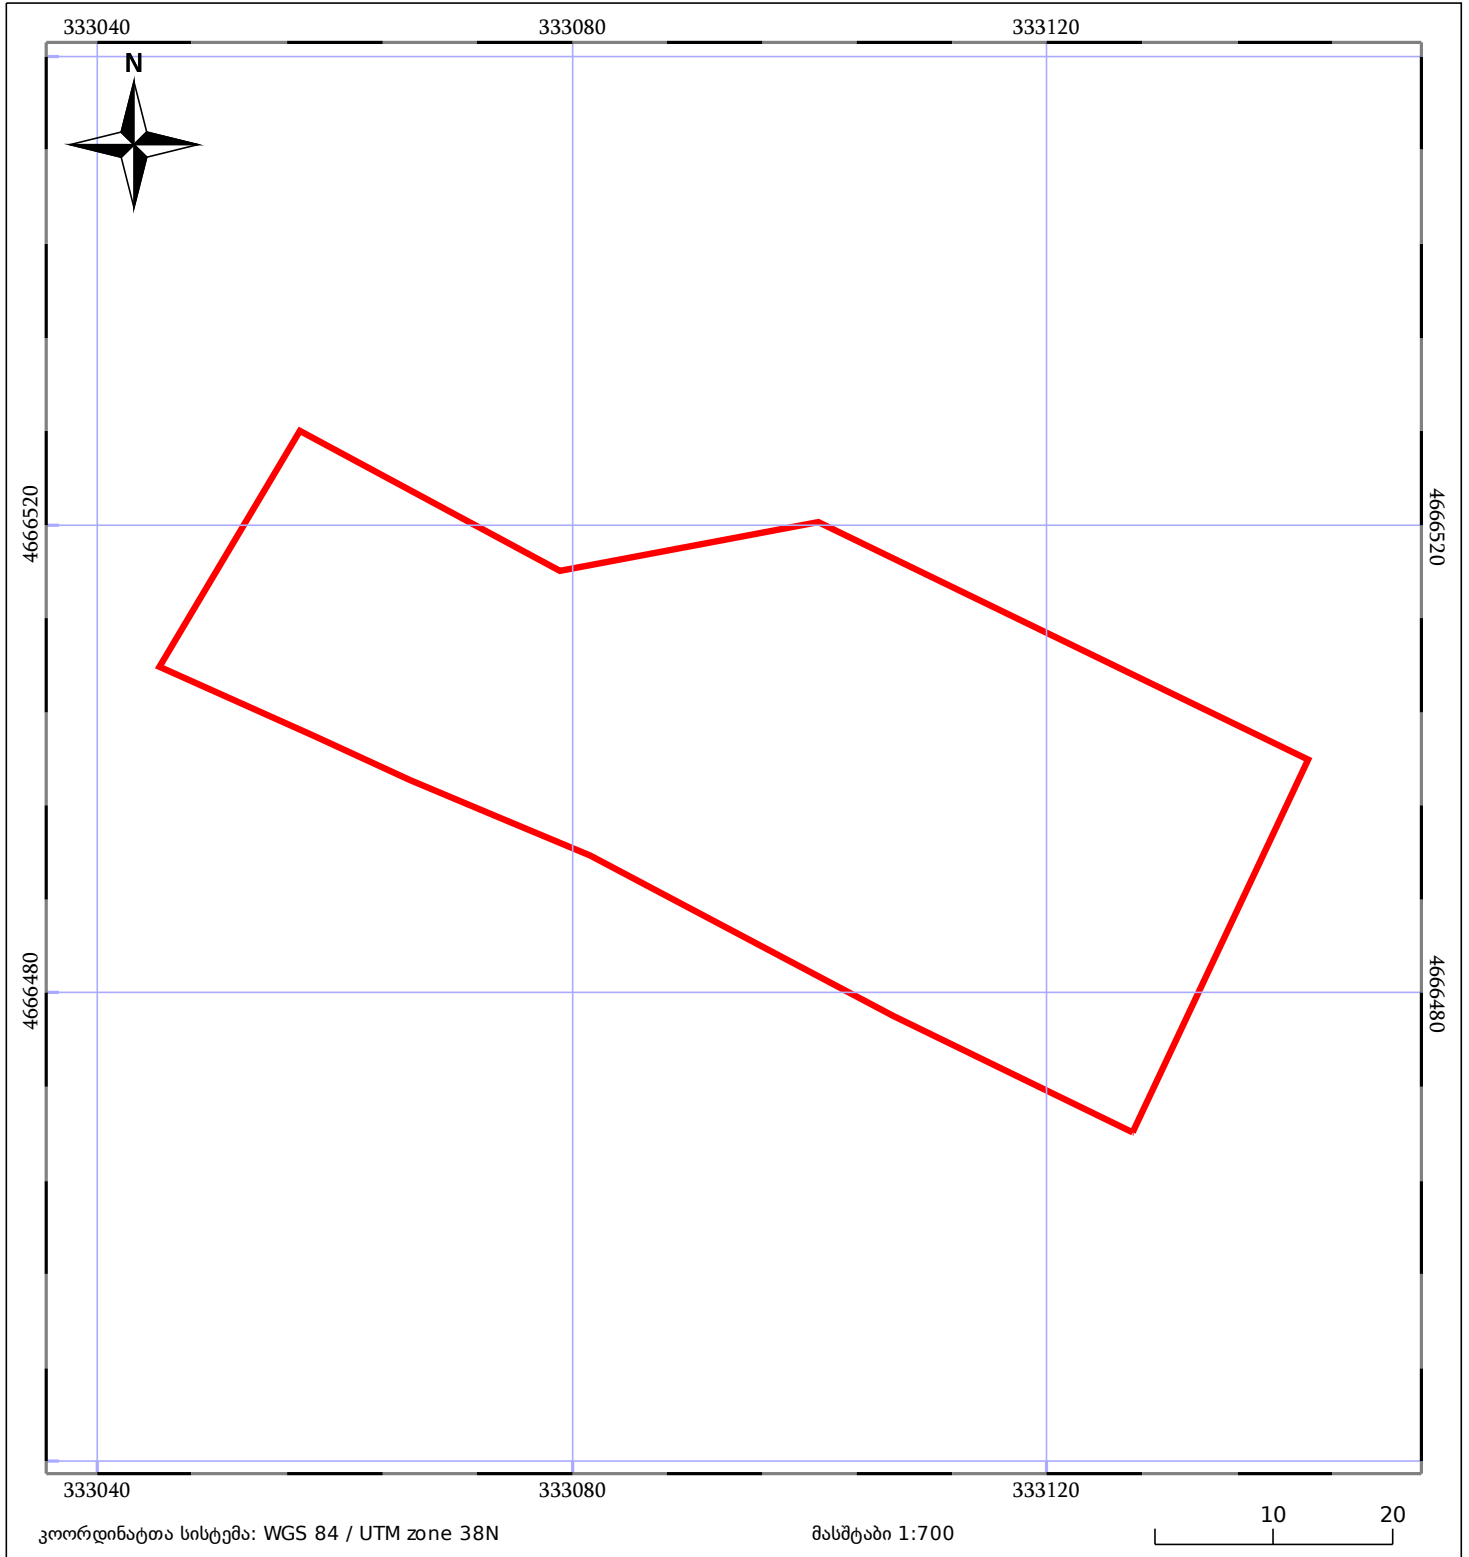

საკადასტრო გეგმა

საჯარო რეესტრის ეროვნული
სააგენტო

საკადასტრო კოდი: **32.03.49.635**

ნაკვეთის დანიშნულება:

არასასოფლო სამეურნეო

განცხადების ნომერი: **882020418108**

ფართობი:

2674 კვ.მ (WGS 84 / UTM zone 38N)

მომზადების თარიღი: **13/07/2020**

05/25 მშენებარე ნაკებობა	05/25 მენობა/ნაკებობა	ტყის ფონდი
ნაკვეთის საკადასტრო საზღვარი	საზღორივი ნაკებობა	ვალდებულება