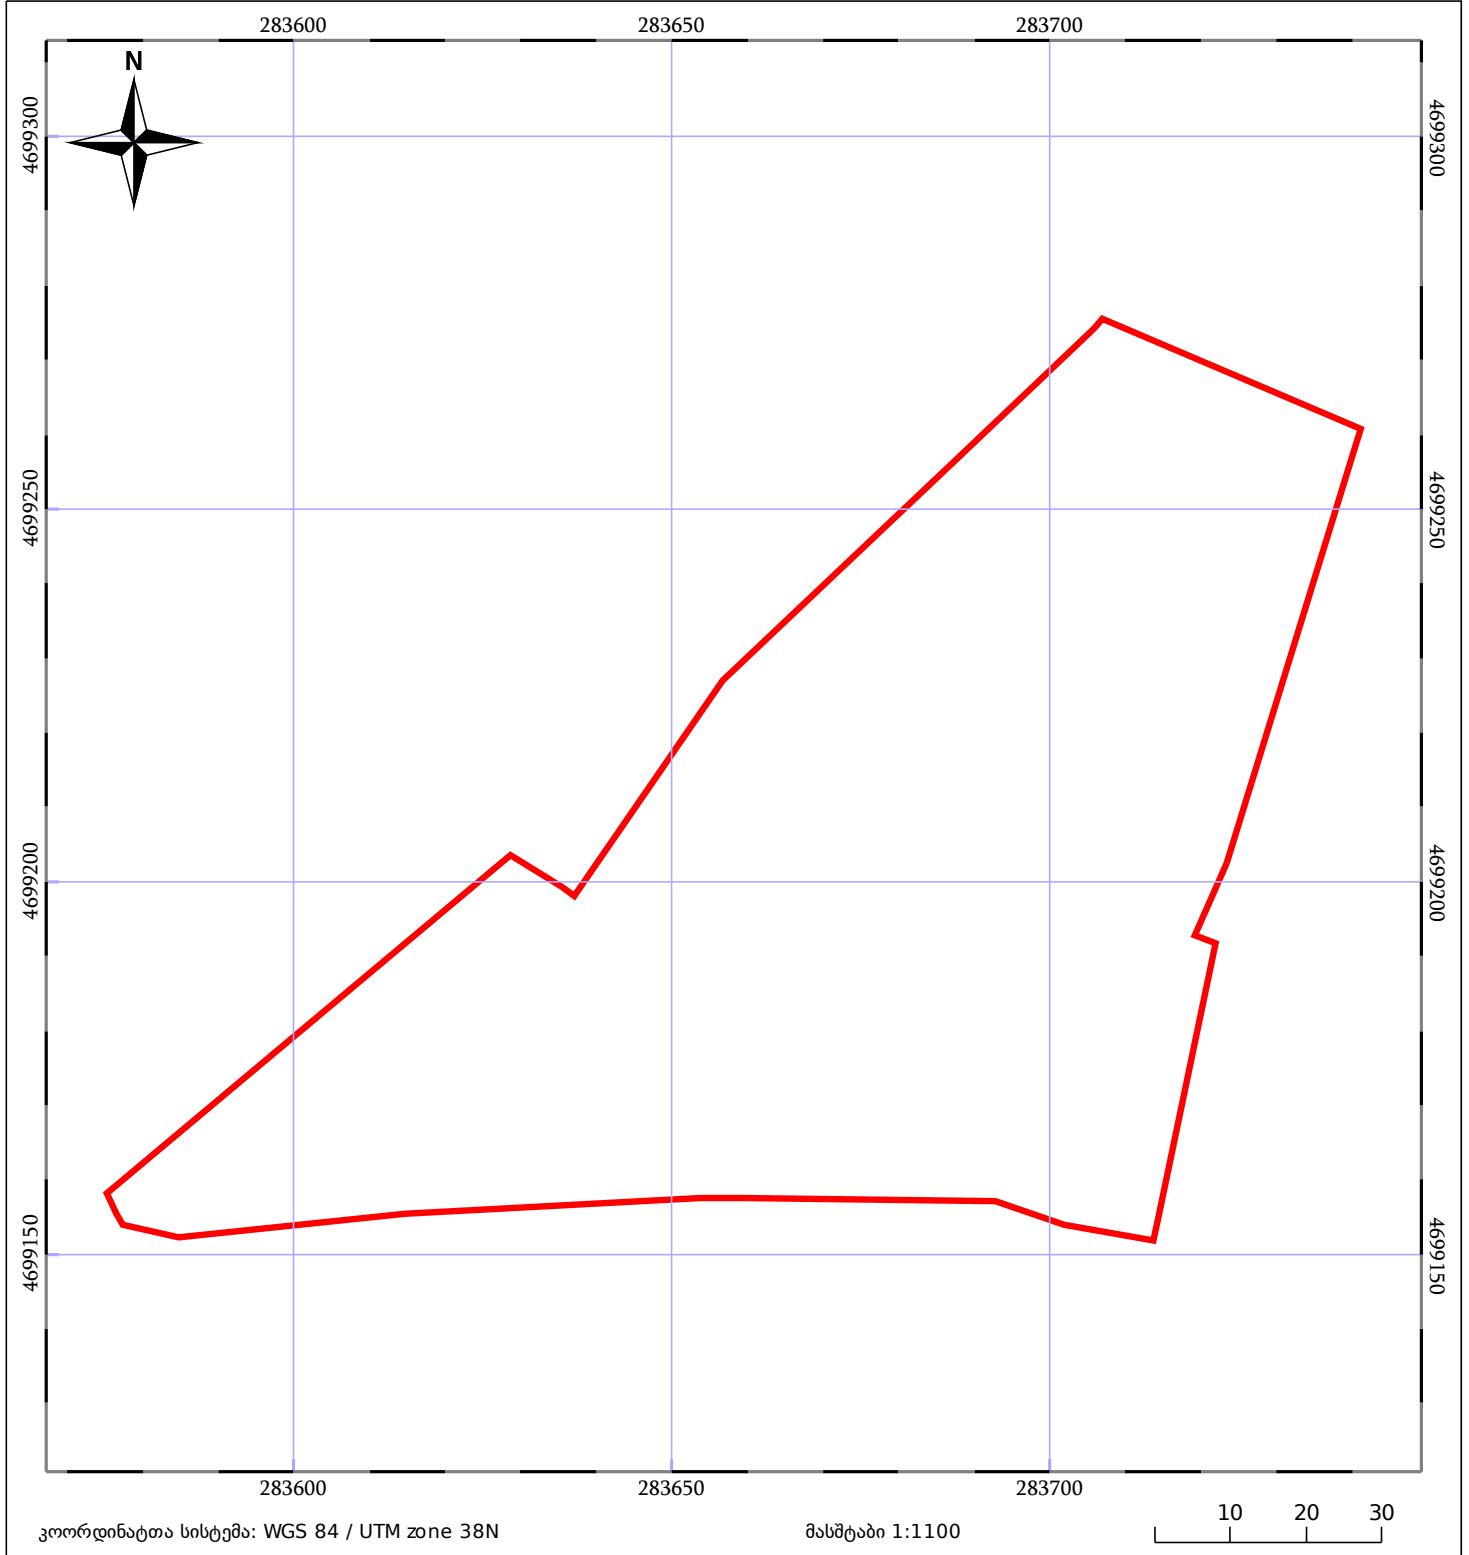

# საკადასტრო გეგმა

საჯარო რეესტრის ეროვნული  
სააგენტო

საკადასტრო კოდი: **41.09.32.336**

ნაკვეთის დანიშნულება:

არასასოფლო სამეურნეო

განცხადების ნომერი: **882017714326**

ფართობი:

**9931 კვ.მ (WGS 84 / UTM zone 38N)**

მომზადების თარიღი: **08/08/2017**

05/25 მშენებარე ნაკებობა	05/25 მენობა/ნაკებობა	ტყის ფონდი
ნაკვეთის საკადასტრო საზღვარი	ხაზობრივი ნაკებობა	ვალდებულება