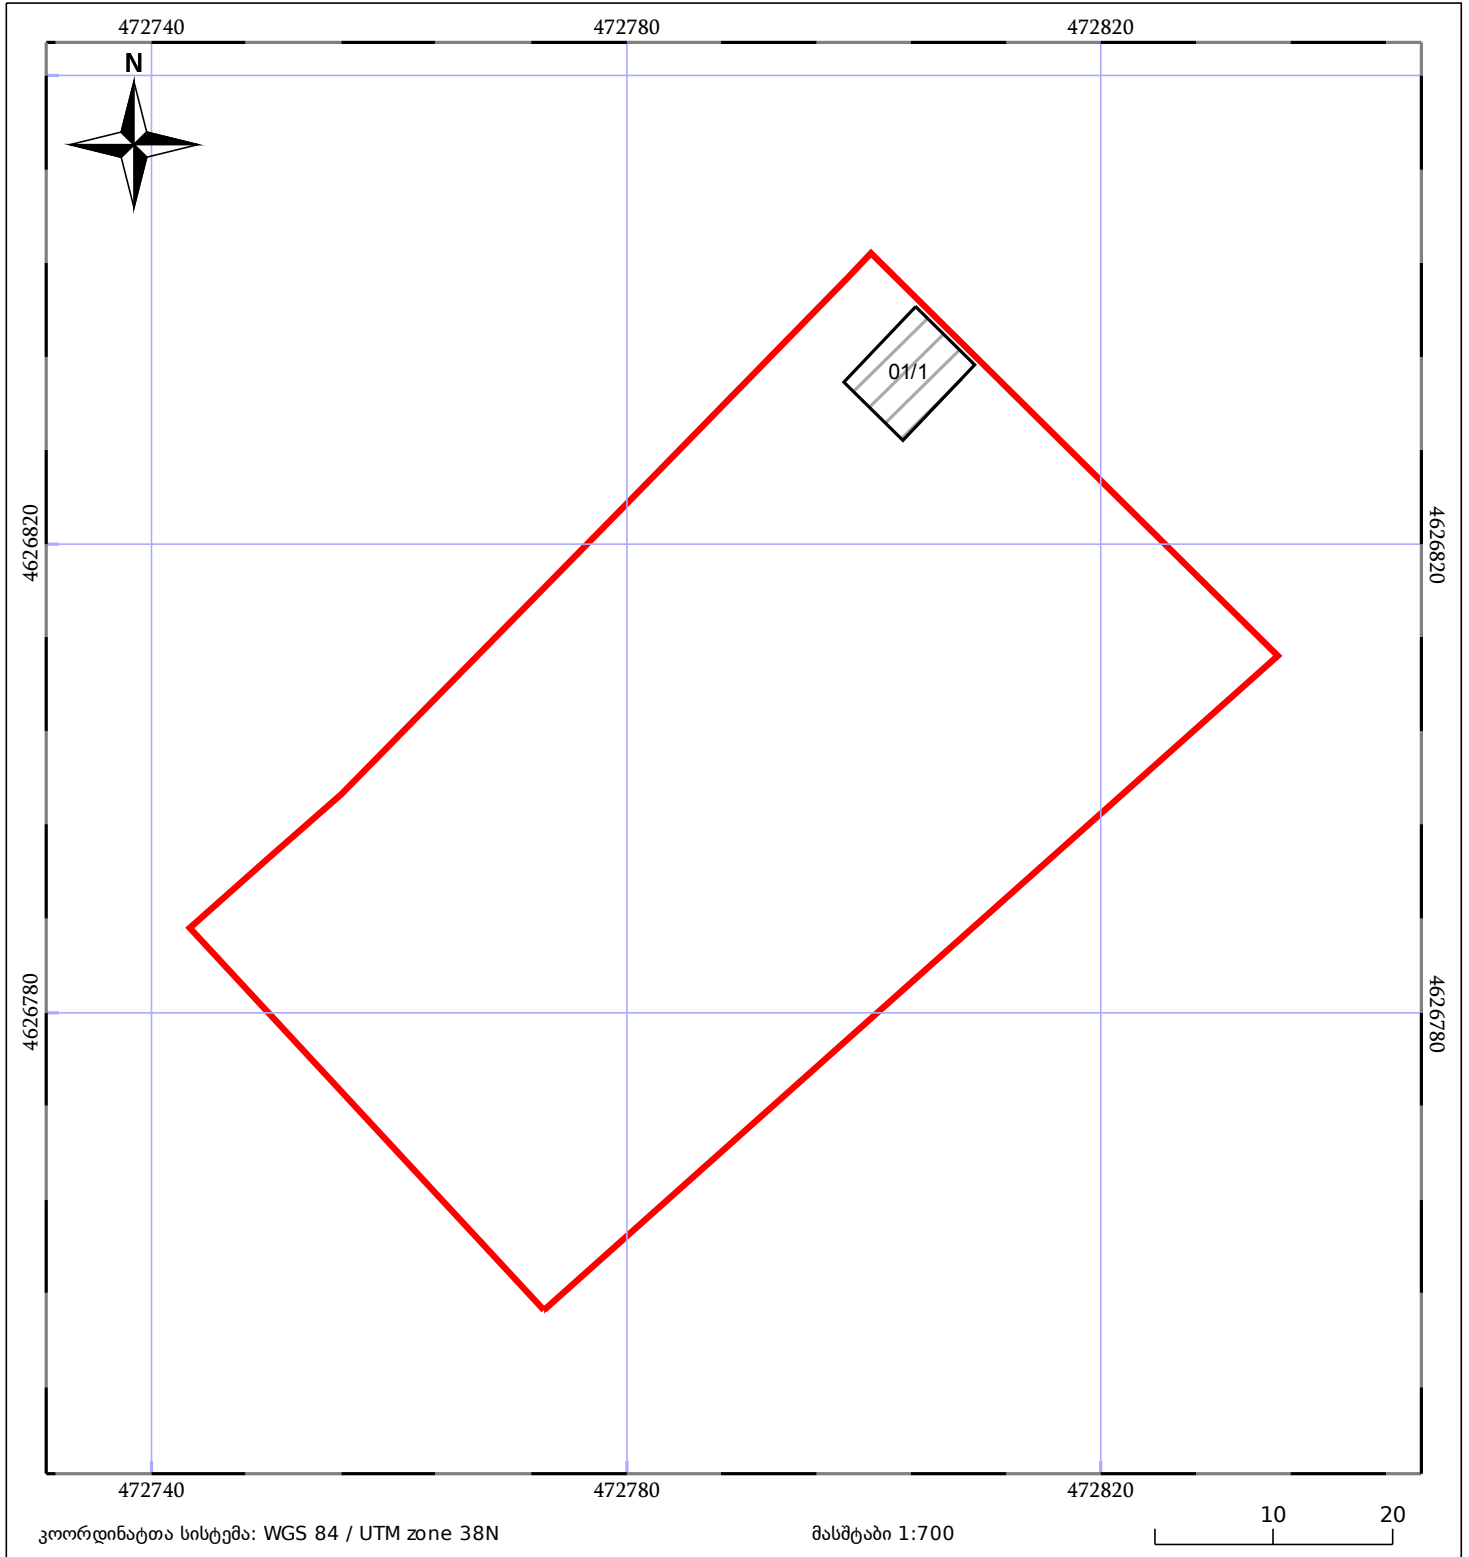

საკადასტრო გეგმა

საჯარო რეესტრის ეროვნული
სააგენტო

საკადასტრო კოდი: **01.72.14.002.052**

ნაკვეთის დანიშნულება:

არასასოფლო სამეურნეო

განცხადების ნომერი: **892018655248**

ფართობი:

3774 კვ.მ (WGS 84 / UTM zone 38N)

მომზადების თარიღი: **25/07/2018**

05/25 მშენებარე ნაგებობა	05/25 მწიბობა/ნაგებობა	ტყის ფონდი
ნაკვეთის საკადასტრო საზღვარი	საზომრივი ნაგებობა	ვალდებულება